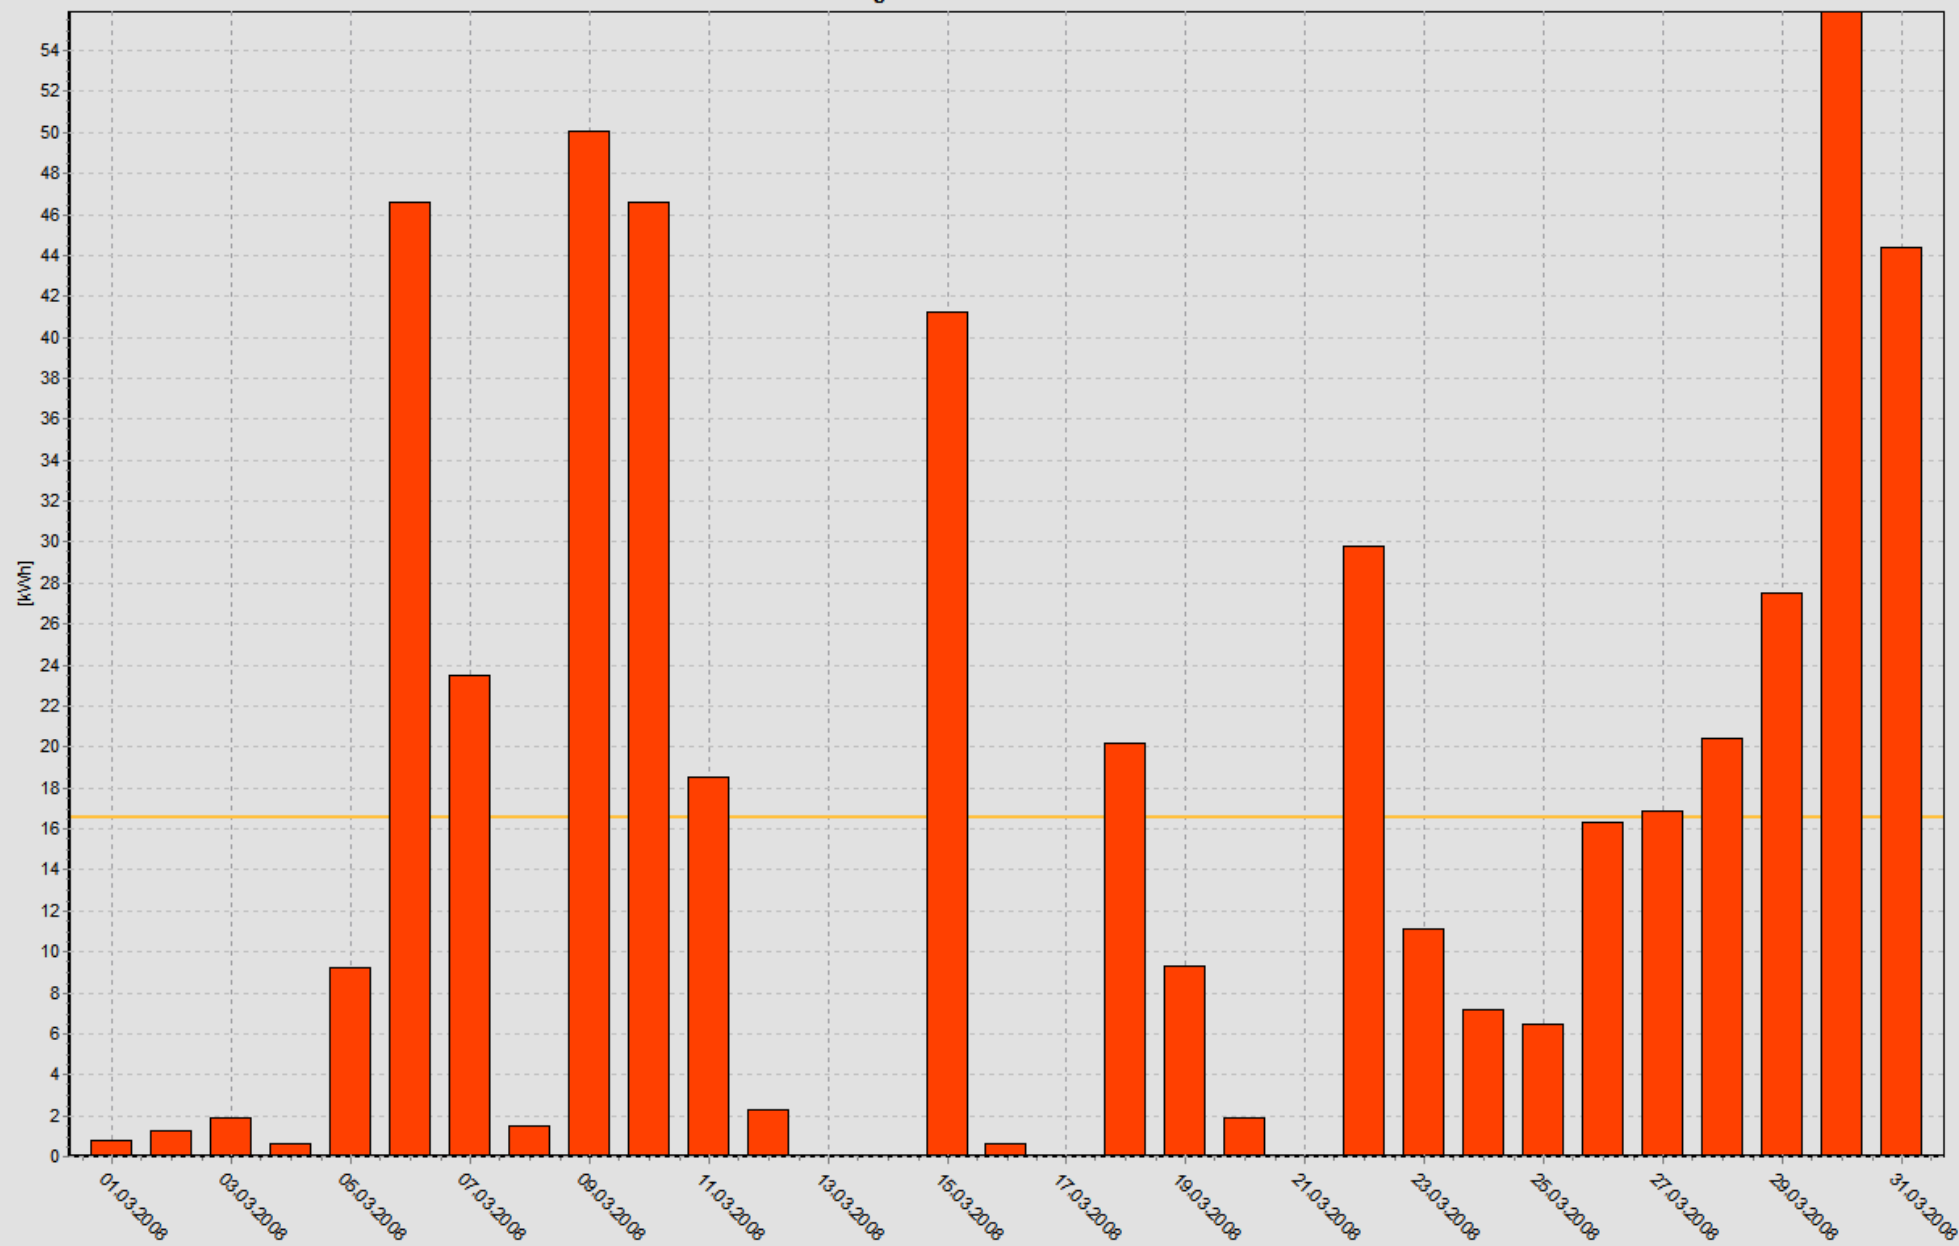

Auswertung von 01.01.2008 bis 31.01.2008

Ertrag 01.01.2008 - 31.01.2008

Summe: 237,1 kWh Mittelwert: 7,6 kWh/d Laufzeit: 52,8 h

Ertrag 01.02.2008 - 29.02.2008

Summe: **745,8 kWh** Mittelwert: **25,7 kWh/d** Laufzeit: **134,6 h**

Ertrag 01.03.2008 - 31.03.2008

Summe: **512,2 kWh** Mittelwert: **16,5 kWh/d** Laufzeit: **98,6 h**

Ertrag 01.04.2008 - 30.04.2008

Summe: **734,0 kWh** Mittelwert: **24,5 kWh/d** Laufzeit: **129,3 h**

Auswertung von 01.05.2008 bis 31.05.2008

Ertrag 01.05.2008 - 31.05.2008

Summe: **977.7 kWh** Mittelwert: **31.5 kWh/d** Laufzeit: **163.6 h**

Ertrag 01.06.2008 - 30.06.2008

Summe: **749,0 kWh** Mittelwert: **25,0 kWh/d** Laufzeit: **120,9 h**

Ertrag 01.07.2008 - 31.07.2008

Summe: **711,4 kWh** Mittelwert: **22,9 kWh/d** Laufzeit: **106,4 h**

Ertrag 01.08.2008 - 31.08.2008

Summe: **804,1 kWh** Mittelwert: **25,9 kWh/d** Laufzeit: **116,1 h**

Ertrag 01.09.2008 - 30.09.2008

Summe: **535,5 kWh** Mittelwert: **17,9 kWh/d** Laufzeit: **86,0 h**