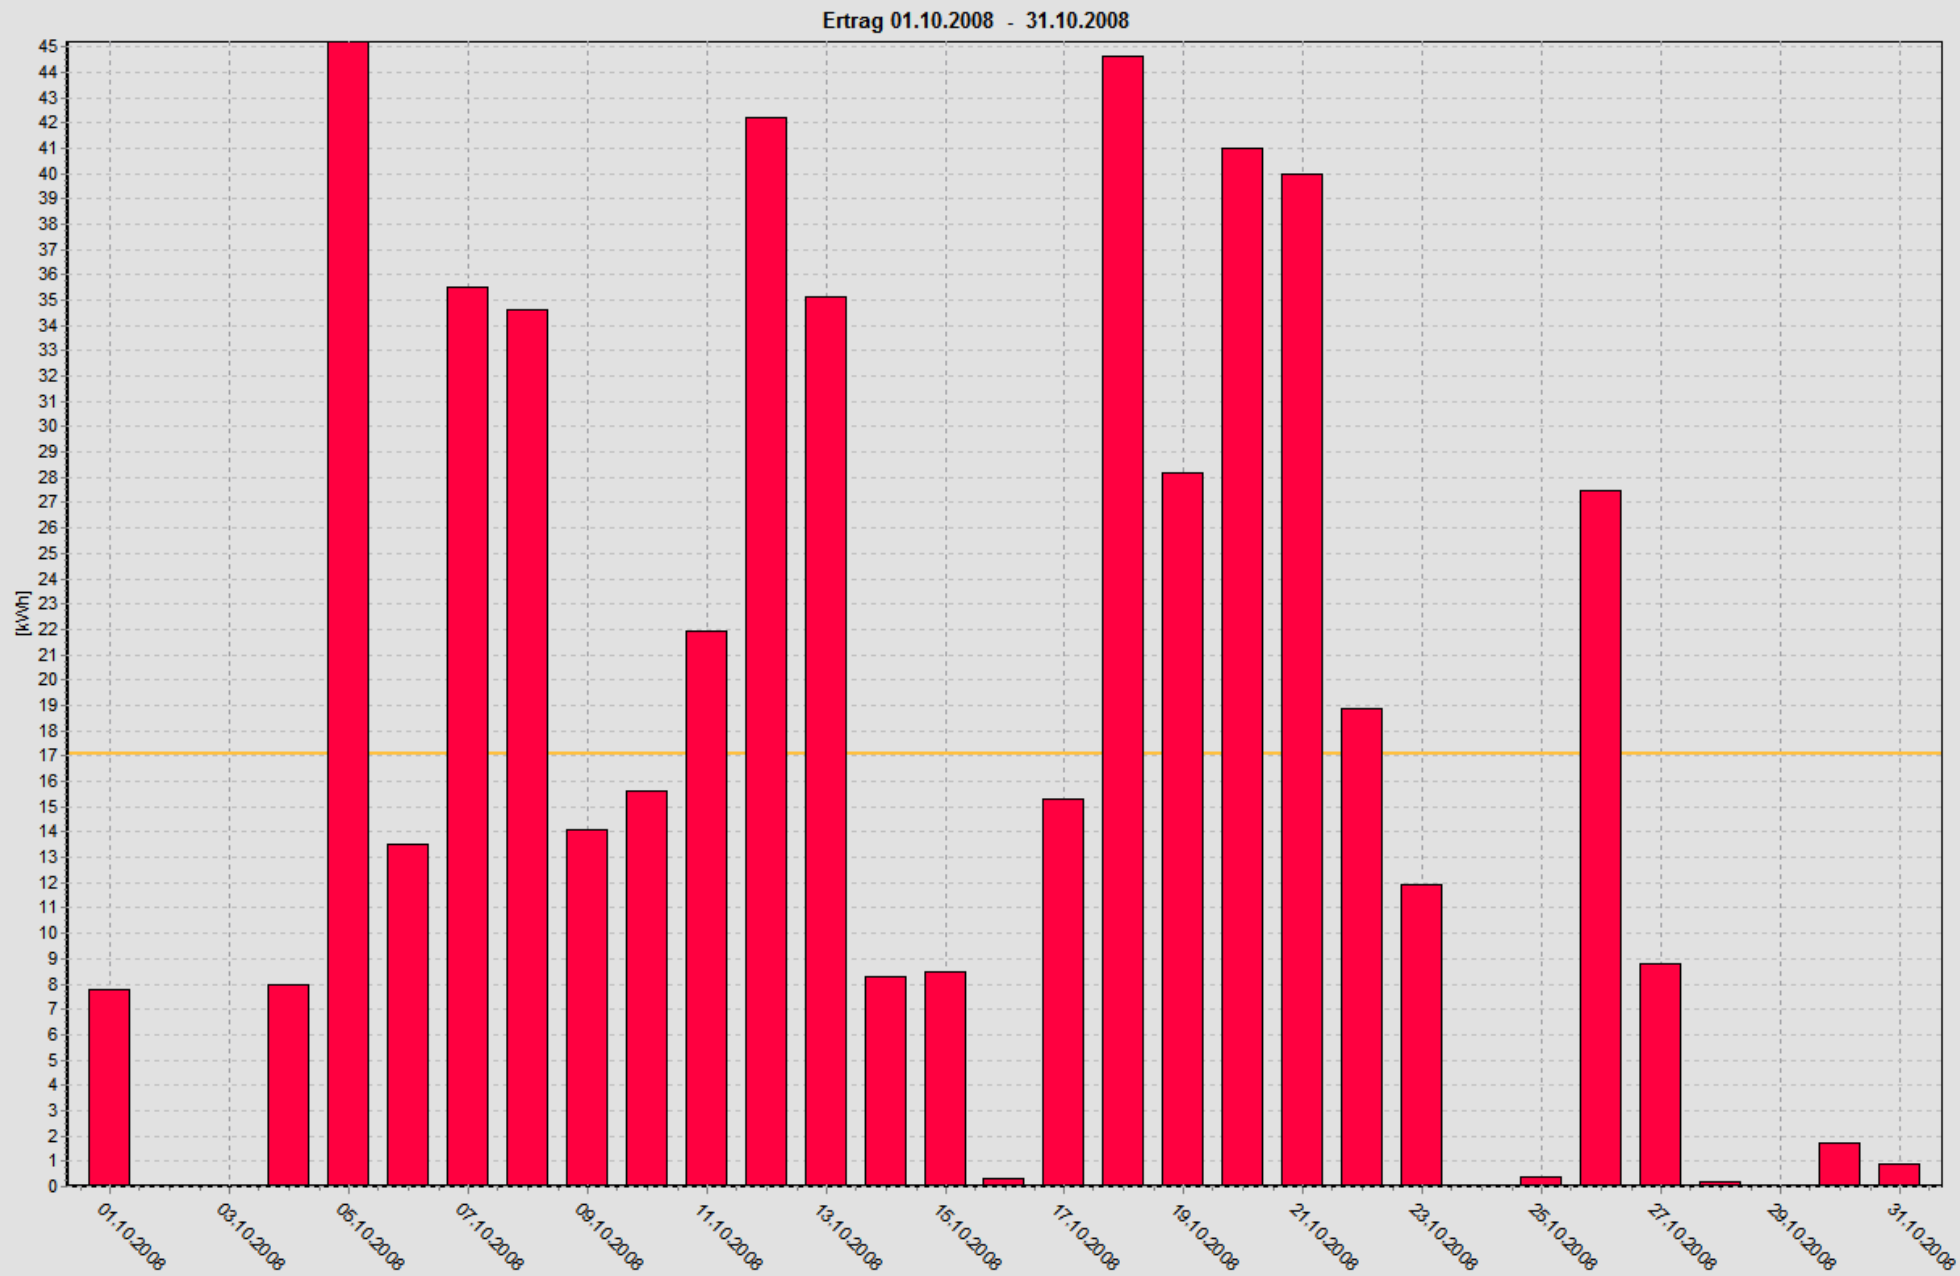

Auswertung von 01.01.2008 bis 31.01.2008

Ertrag 01.01.2008 - 31.01.2008

Summe: 237,1 kWh Mittelwert: 7,6 kWh/d Laufzeit: 52,8 h

Ertrag 01.02.2008 - 29.02.2008

Summe: **745,8 kWh** Mittelwert: **25,7 kWh/d** Laufzeit: **134,6 h**

Ertrag 01.05.2008 - 31.05.2008

Summe: **977.7 kWh** Mittelwert: **31.5 kWh/d** Laufzeit: **163.6 h**

Ertrag 01.06.2008 - 30.06.2008

Summe: **749,0 kWh** Mittelwert: **25,0 kWh/d** Laufzeit: **120,9 h**

Ertrag 01.07.2008 - 31.07.2008

Summe: **711,4 kWh** Mittelwert: **22,9 kWh/d** Laufzeit: **106,4 h**

Ertrag 01.08.2008 - 31.08.2008

Summe: **804,1 kWh** Mittelwert: **25,9 kWh/d** Laufzeit: **116,1 h**

Ertrag 01.09.2008 - 30.09.2008

Summe: **535,5 kWh** Mittelwert: **17,9 kWh/d** Laufzeit: **86,0 h**

Summe: **530,0 kWh** Mittelwert: **17,1 kWh/d** Laufzeit: **98,6 h**

Ertrag 01.11.2008 - 30.11.2008

Summe: **340,6 kWh** Mittelwert: **11,4 kWh/d** Laufzeit: **69,6 h**

Ertrag 01.12.2008 - 31.12.2008

Summe: **251,6 kWh** Mittelwert: **8,1 kWh/d** Laufzeit: **60,9 h**