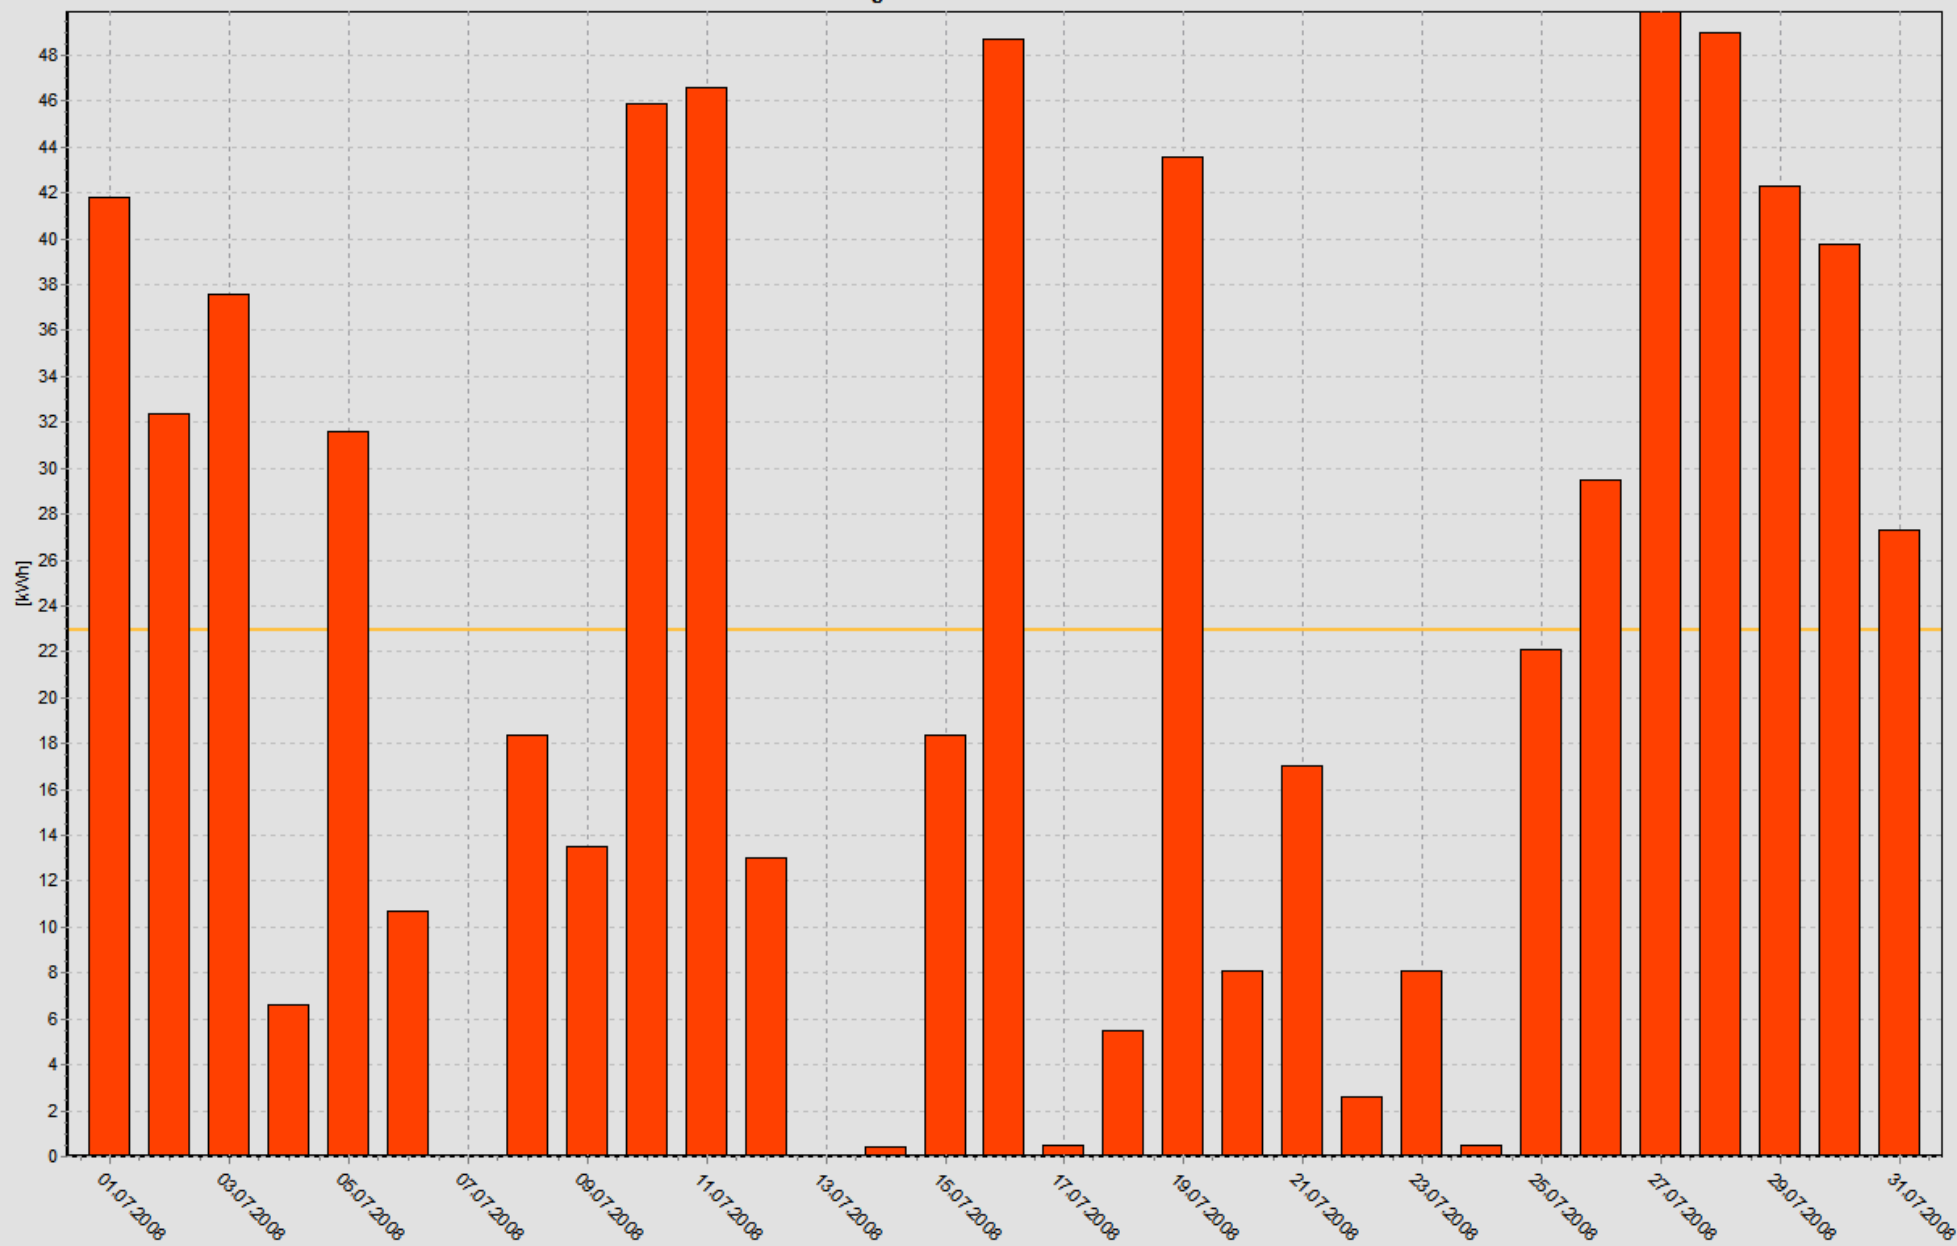

Auswertung von 01.01.2008 bis 31.01.2008

Ertrag 01.01.2008 - 31.01.2008

Summe: 237,1 kWh Mittelwert: 7,6 kWh/d Laufzeit: 52,8 h

Ertrag 01.02.2008 - 29.02.2008

Summe: **745,8 kWh** Mittelwert: **25,7 kWh/d** Laufzeit: **134,6 h**

Ertrag 01.03.2008 - 31.03.2008

Summe: **512,2 kWh** Mittelwert: **16,5 kWh/d** Laufzeit: **98,6 h**

Ertrag 01.04.2008 - 30.04.2008

Summe: **734,0 kWh** Mittelwert: **24,5 kWh/d** Laufzeit: **129,3 h**

Auswertung von 01.05.2008 bis 31.05.2008

Ertrag 01.05.2008 - 31.05.2008

Summe: **977.7 kWh** Mittelwert: **31.5 kWh/d** Laufzeit: **163.6 h**

Ertrag 01.06.2008 - 30.06.2008

Summe: **749,0 kWh** Mittelwert: **25,0 kWh/d** Laufzeit: **120,9 h**

Ertrag 01.07.2008 - 31.07.2008

Summe: **711,4 kWh** Mittelwert: **22,9 kWh/d** Laufzeit: **106,4 h**

Ertrag 01.08.2008 - 31.08.2008

Summe: **804,1 kWh** Mittelwert: **25,9 kWh/d** Laufzeit: **116,1 h**

Ertrag 01.09.2008 - 30.09.2008

Summe: **535,5 kWh** Mittelwert: **17,9 kWh/d** Laufzeit: **86,0 h**