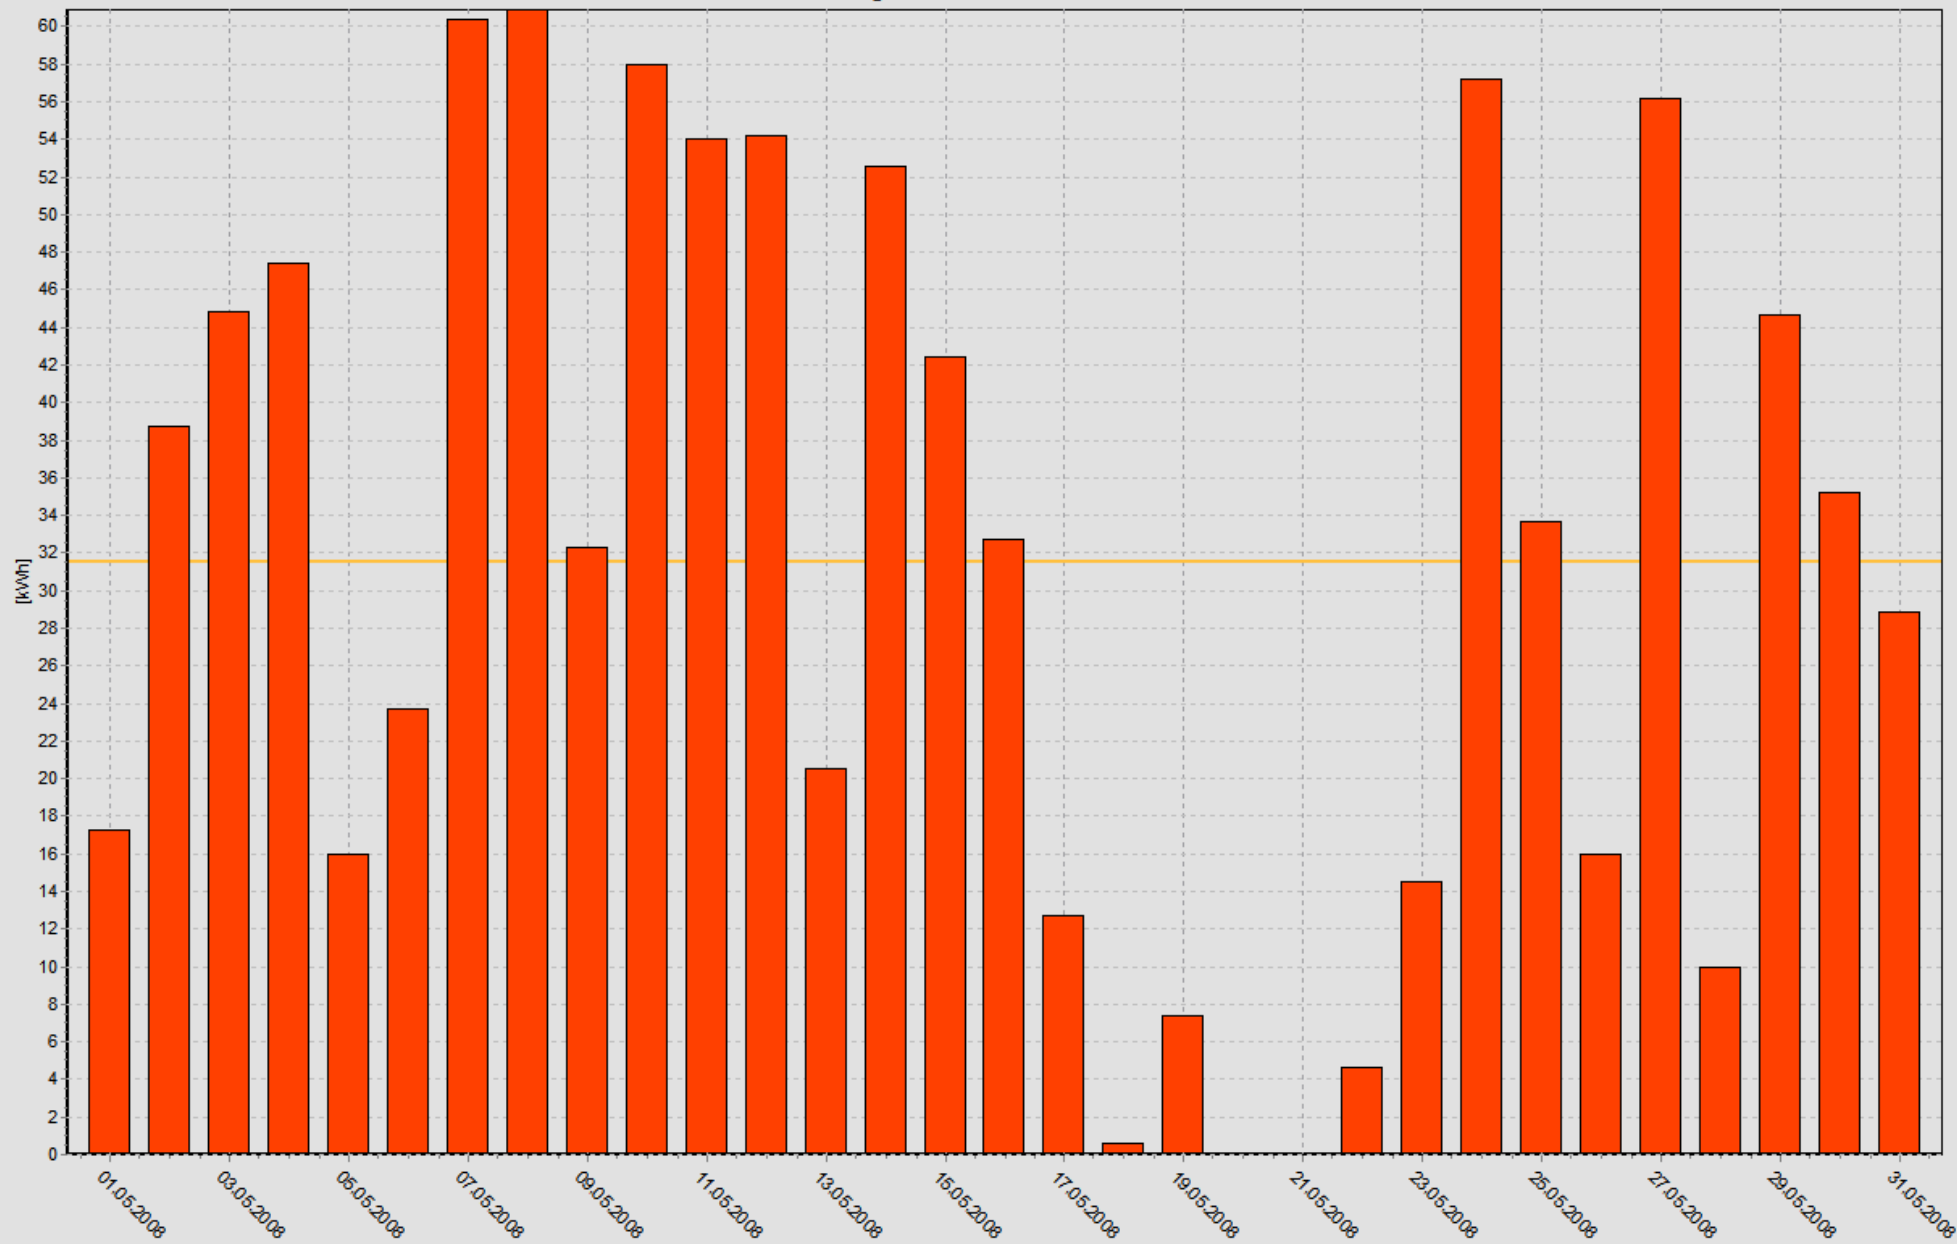

Auswertung von 01.01.2008 bis 31.01.2008

Ertrag 01.01.2008 - 31.01.2008

Summe: 237,1 kWh Mittelwert: 7,6 kWh/d Laufzeit: 52,8 h

Ertrag 01.02.2008 - 29.02.2008

Summe: **745,8 kWh** Mittelwert: **25,7 kWh/d** Laufzeit: **134,6 h**

Ertrag 01.03.2008 - 31.03.2008

Summe: **512,2 kWh** Mittelwert: **16,5 kWh/d** Laufzeit: **98,6 h**

Ertrag 01.04.2008 - 30.04.2008

Summe: **734,0 kWh** Mittelwert: **24,5 kWh/d** Laufzeit: **129,3 h**

Auswertung von 01.05.2008 bis 31.05.2008

Ertrag 01.05.2008 - 31.05.2008

Summe: **977.7 kWh** Mittelwert: **31.5 kWh/d** Laufzeit: **163.6 h**

Ertrag 01.06.2008 - 30.06.2008

Summe: **749,0 kWh** Mittelwert: **25,0 kWh/d** Laufzeit: **120,9 h**

Ertrag 01.07.2008 - 31.07.2008

Summe: **711,4 kWh** Mittelwert: **22,9 kWh/d** Laufzeit: **106,4 h**

Ertrag 01.08.2008 - 31.08.2008

Summe: **804,1 kWh** Mittelwert: **25,9 kWh/d** Laufzeit: **116,1 h**

Ertrag 01.09.2008 - 30.09.2008

Summe: **535,5 kWh** Mittelwert: **17,9 kWh/d** Laufzeit: **86,0 h**