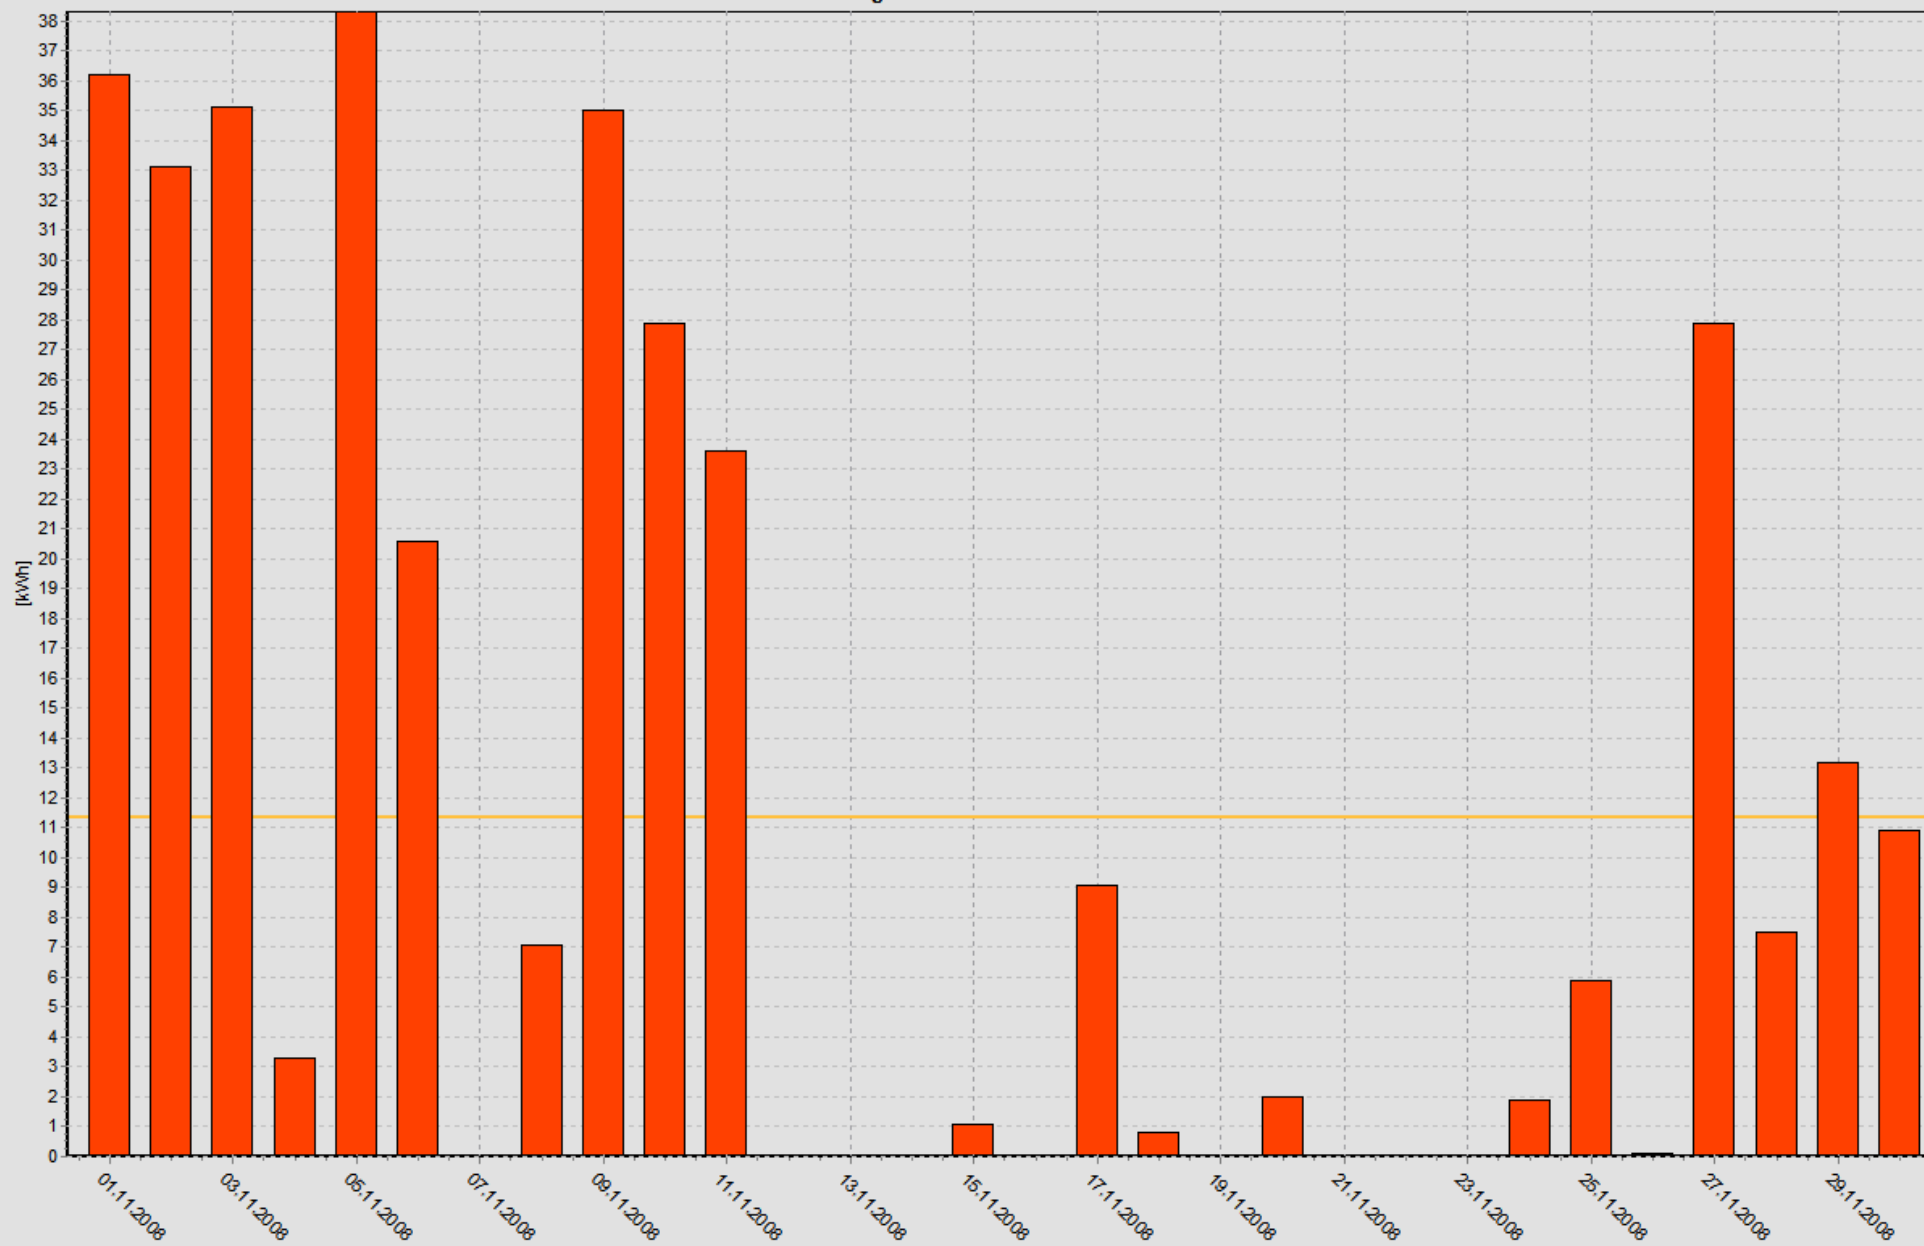

Auswertung von 01.01.2008 bis 31.01.2008

Ertrag 01.01.2008 - 31.01.2008

Summe: 237,1 kWh Mittelwert: 7,6 kWh/d Laufzeit: 52,8 h

Ertrag 01.02.2008 - 29.02.2008

Summe: **745,8 kWh** Mittelwert: **25,7 kWh/d** Laufzeit: **134,6 h**

Ertrag 01.05.2008 - 31.05.2008

Summe: **977.7 kWh** Mittelwert: **31.5 kWh/d** Laufzeit: **163.6 h**

Ertrag 01.06.2008 - 30.06.2008

Summe: **749,0 kWh** Mittelwert: **25,0 kWh/d** Laufzeit: **120,9 h**

Ertrag 01.07.2008 - 31.07.2008

Summe: **711,4 kWh** Mittelwert: **22,9 kWh/d** Laufzeit: **106,4 h**

Ertrag 01.08.2008 - 31.08.2008

Summe: **804,1 kWh** Mittelwert: **25,9 kWh/d** Laufzeit: **116,1 h**

Ertrag 01.09.2008 - 30.09.2008

Summe: **535,5 kWh** Mittelwert: **17,9 kWh/d** Laufzeit: **86,0 h**

Summe: **530,0 kWh** Mittelwert: **17,1 kWh/d** Laufzeit: **98,6 h**

Ertrag 01.11.2008 - 30.11.2008

Summe: **340,6 kWh** Mittelwert: **11,4 kWh/d** Laufzeit: **69,6 h**

Ertrag 01.12.2008 - 31.12.2008

Summe: **251,6 kWh** Mittelwert: **8,1 kWh/d** Laufzeit: **60,9 h**