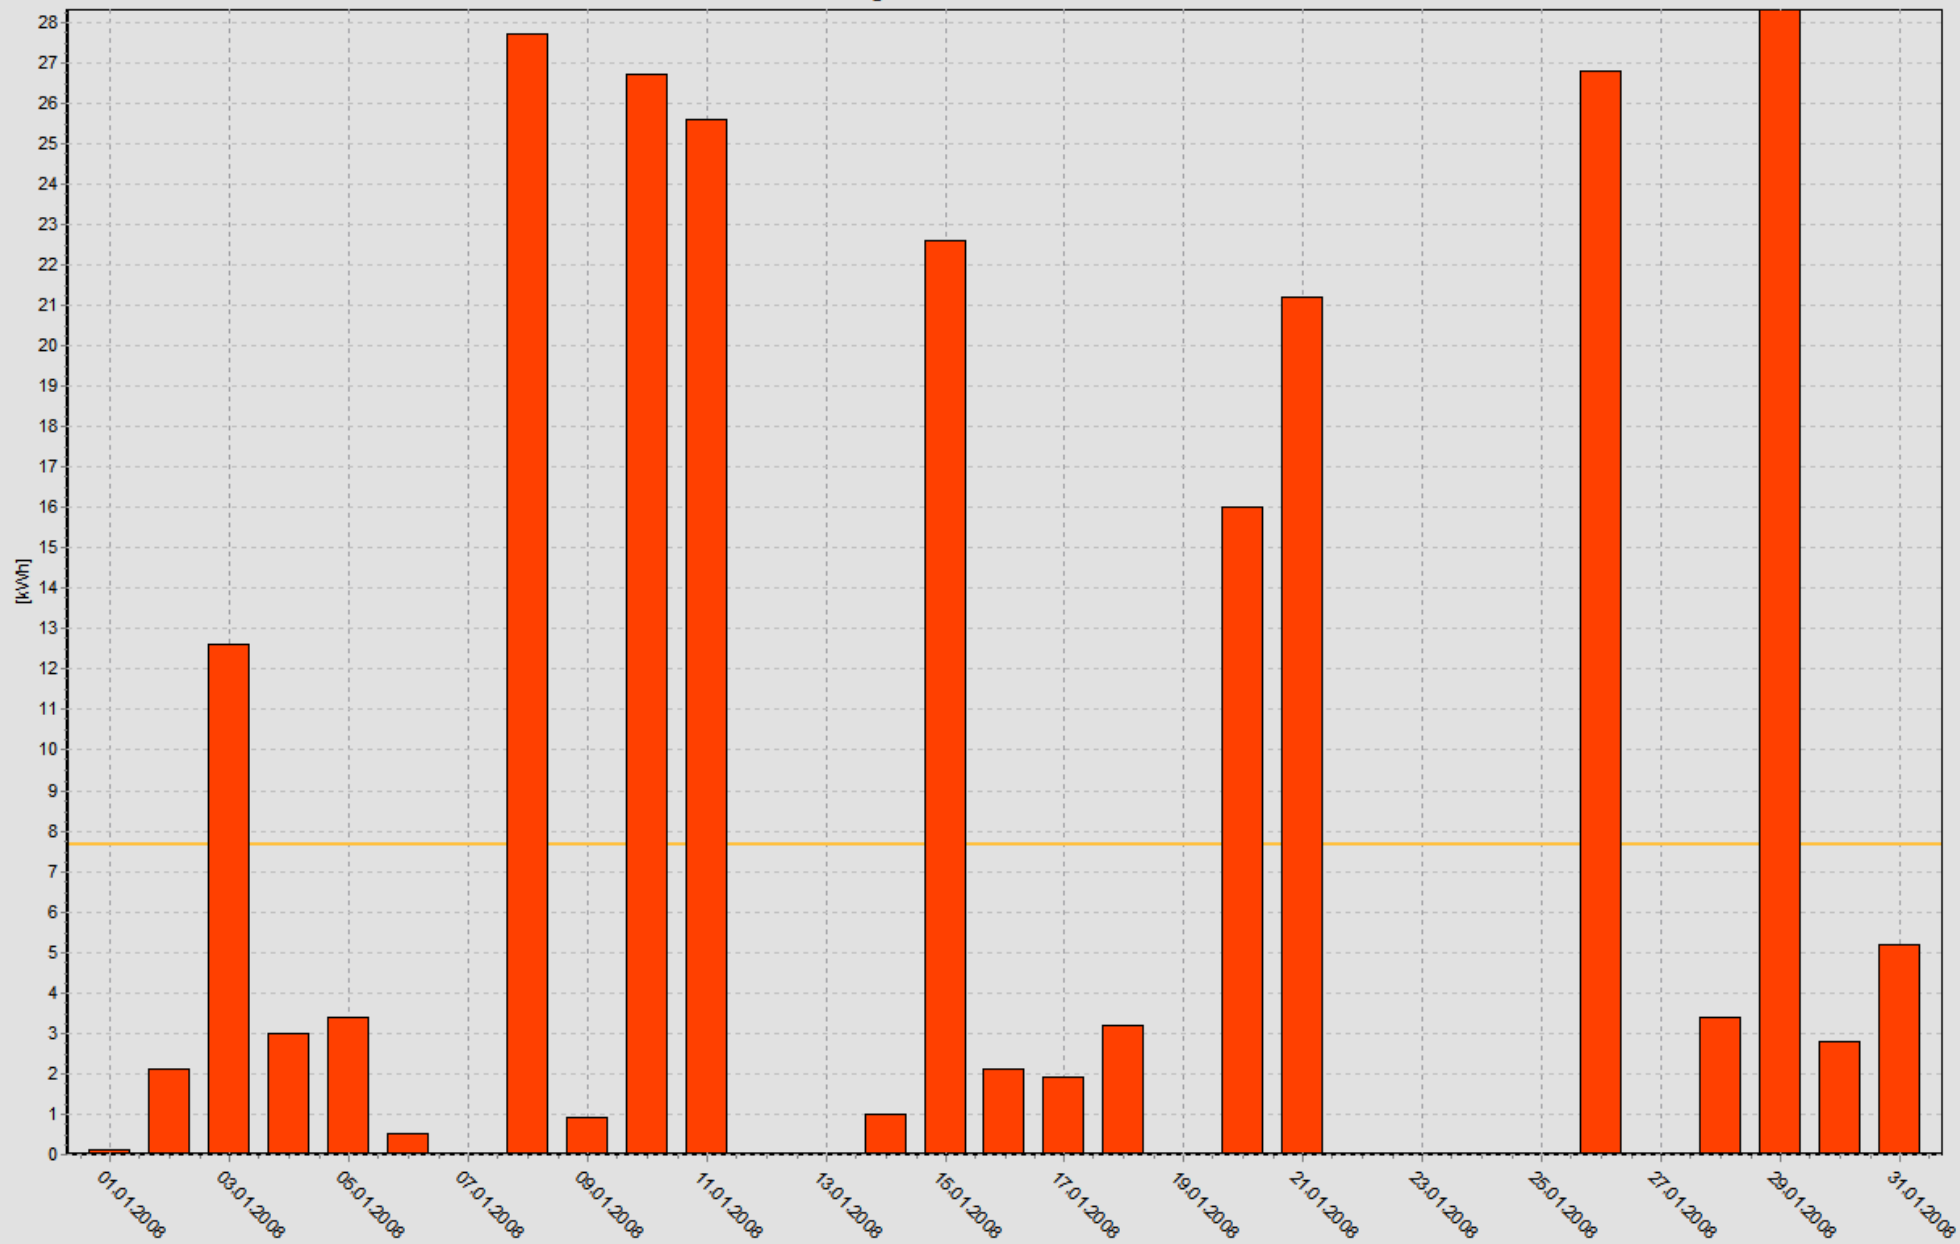

Auswertung von 01.01.2008 bis 31.01.2008

Ertrag 01.01.2008 - 31.01.2008

Summe: 237,1 kWh Mittelwert: 7,6 kWh/d Laufzeit: 52,8 h

Ertrag 01.02.2008 - 29.02.2008

Summe: **745,8 kWh** Mittelwert: **25,7 kWh/d** Laufzeit: **134,6 h**

Ertrag 01.03.2008 - 31.03.2008

Summe: **512,2 kWh** Mittelwert: **16,5 kWh/d** Laufzeit: **98,6 h**

Ertrag 01.04.2008 - 30.04.2008

Summe: **734,0 kWh** Mittelwert: **24,5 kWh/d** Laufzeit: **129,3 h**

Auswertung von 01.05.2008 bis 31.05.2008

Ertrag 01.05.2008 - 31.05.2008

Summe: **977.7 kWh** Mittelwert: **31.5 kWh/d** Laufzeit: **163.6 h**

Ertrag 01.06.2008 - 30.06.2008

Summe: **749,0 kWh** Mittelwert: **25,0 kWh/d** Laufzeit: **120,9 h**

Ertrag 01.07.2008 - 31.07.2008

Summe: **711,4 kWh** Mittelwert: **22,9 kWh/d** Laufzeit: **106,4 h**

Ertrag 01.08.2008 - 31.08.2008

Summe: **804,1 kWh** Mittelwert: **25,9 kWh/d** Laufzeit: **116,1 h**

Ertrag 01.09.2008 - 30.09.2008

Summe: **535,5 kWh** Mittelwert: **17,9 kWh/d** Laufzeit: **86,0 h**