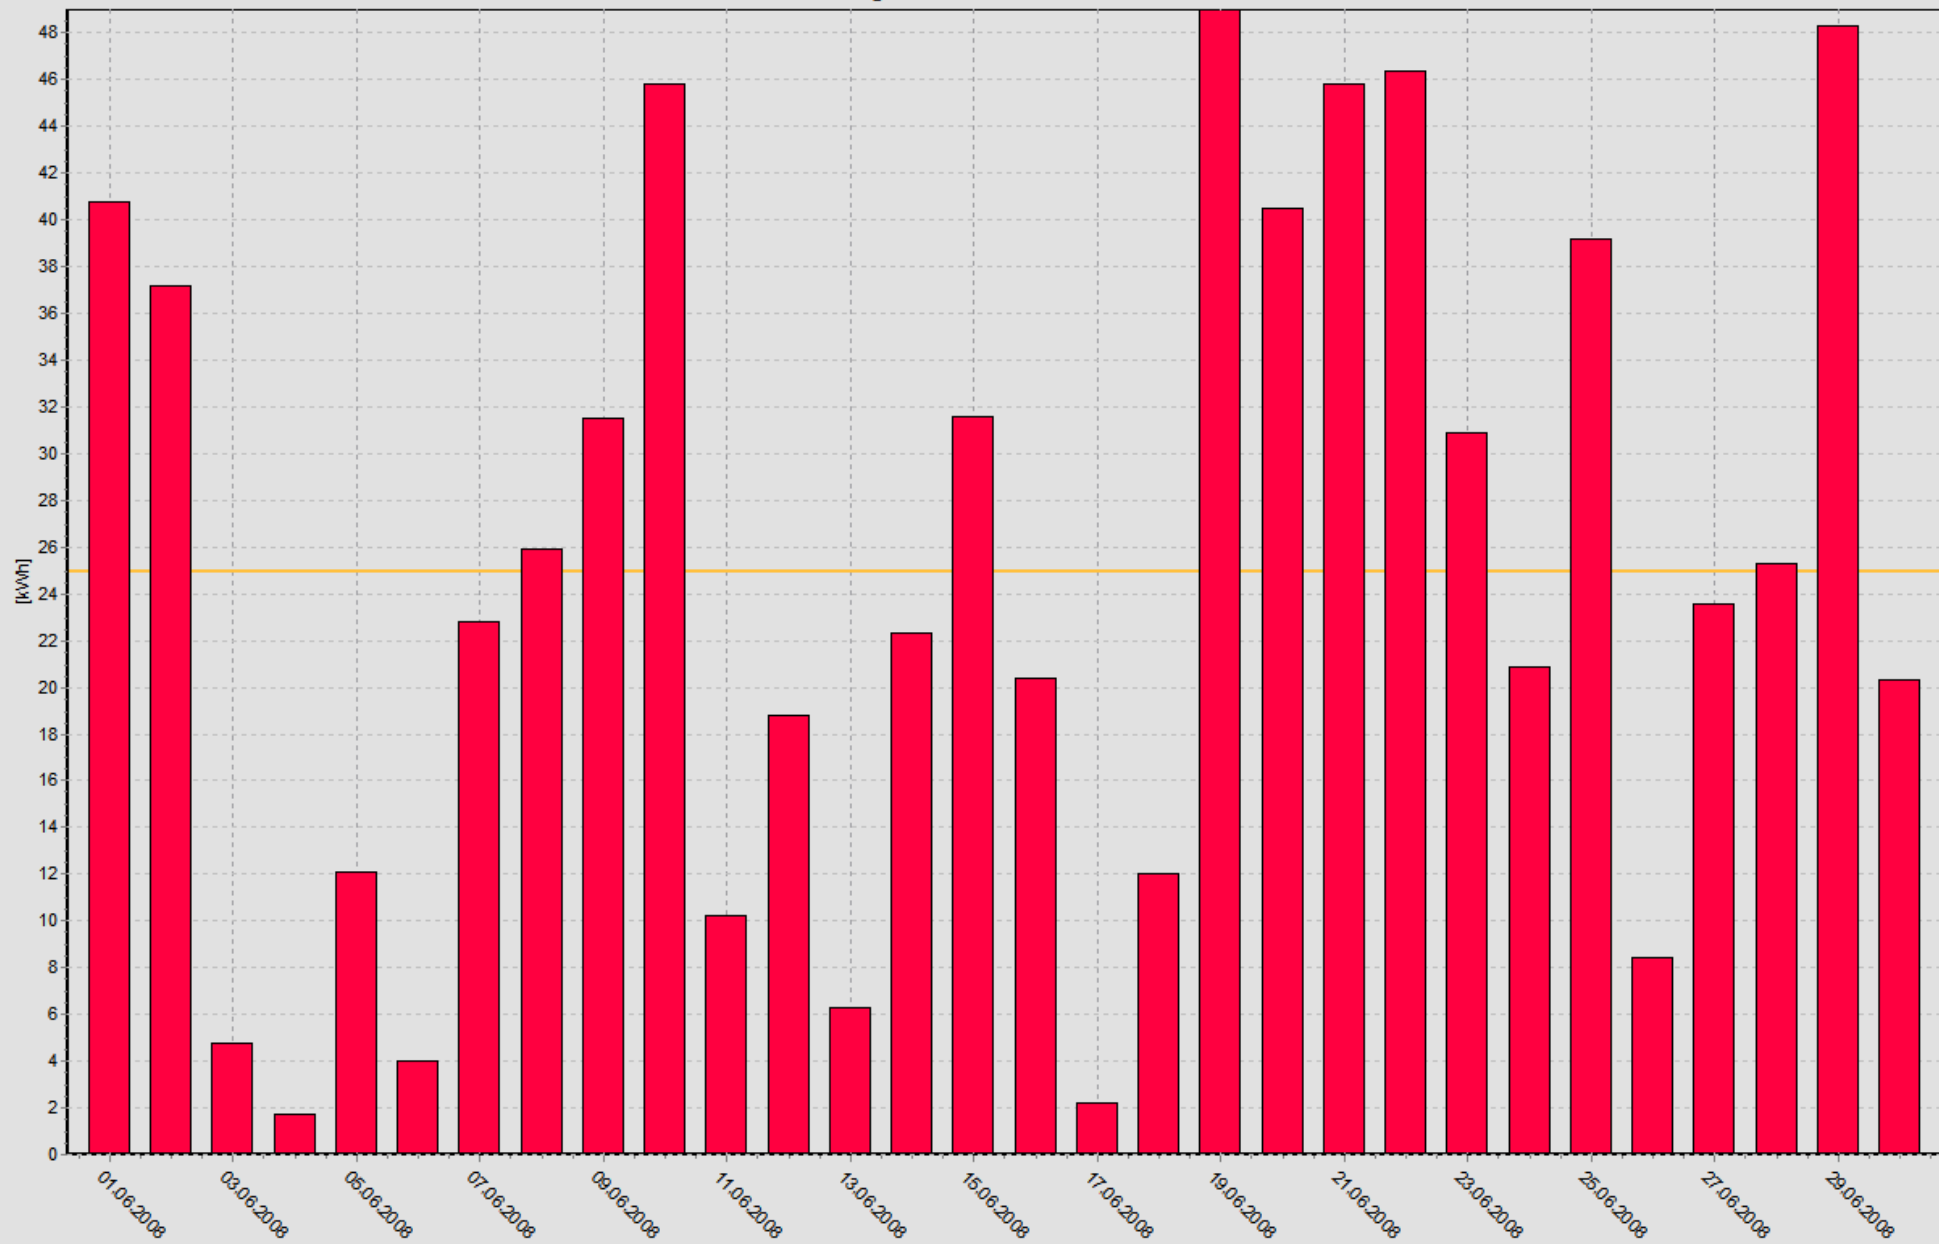

Auswertung von 01.01.2008 bis 31.01.2008

Ertrag 01.01.2008 - 31.01.2008

Summe: 237,1 kWh Mittelwert: 7,6 kWh/d Laufzeit: 52,8 h

Ertrag 01.02.2008 - 29.02.2008

Summe: **745,8 kWh** Mittelwert: **25,7 kWh/d** Laufzeit: **134,6 h**

Ertrag 01.03.2008 - 31.03.2008

Summe: **512,2 kWh** Mittelwert: **16,5 kWh/d** Laufzeit: **98,6 h**

Ertrag 01.04.2008 - 30.04.2008

Summe: **734,0 kWh** Mittelwert: **24,5 kWh/d** Laufzeit: **129,3 h**

Auswertung von 01.05.2008 bis 31.05.2008

Ertrag 01.05.2008 - 31.05.2008

Summe: **977.7 kWh** Mittelwert: **31.5 kWh/d** Laufzeit: **163.6 h**

Ertrag 01.06.2008 - 30.06.2008

Summe: **749,0 kWh** Mittelwert: **25,0 kWh/d** Laufzeit: **120,9 h**

Ertrag 01.07.2008 - 31.07.2008

Summe: **711,4 kWh** Mittelwert: **22,9 kWh/d** Laufzeit: **106,4 h**

Ertrag 01.08.2008 - 31.08.2008

Summe: **804,1 kWh** Mittelwert: **25,9 kWh/d** Laufzeit: **116,1 h**

Ertrag 01.09.2008 - 30.09.2008

Summe: **535,5 kWh** Mittelwert: **17,9 kWh/d** Laufzeit: **86,0 h**