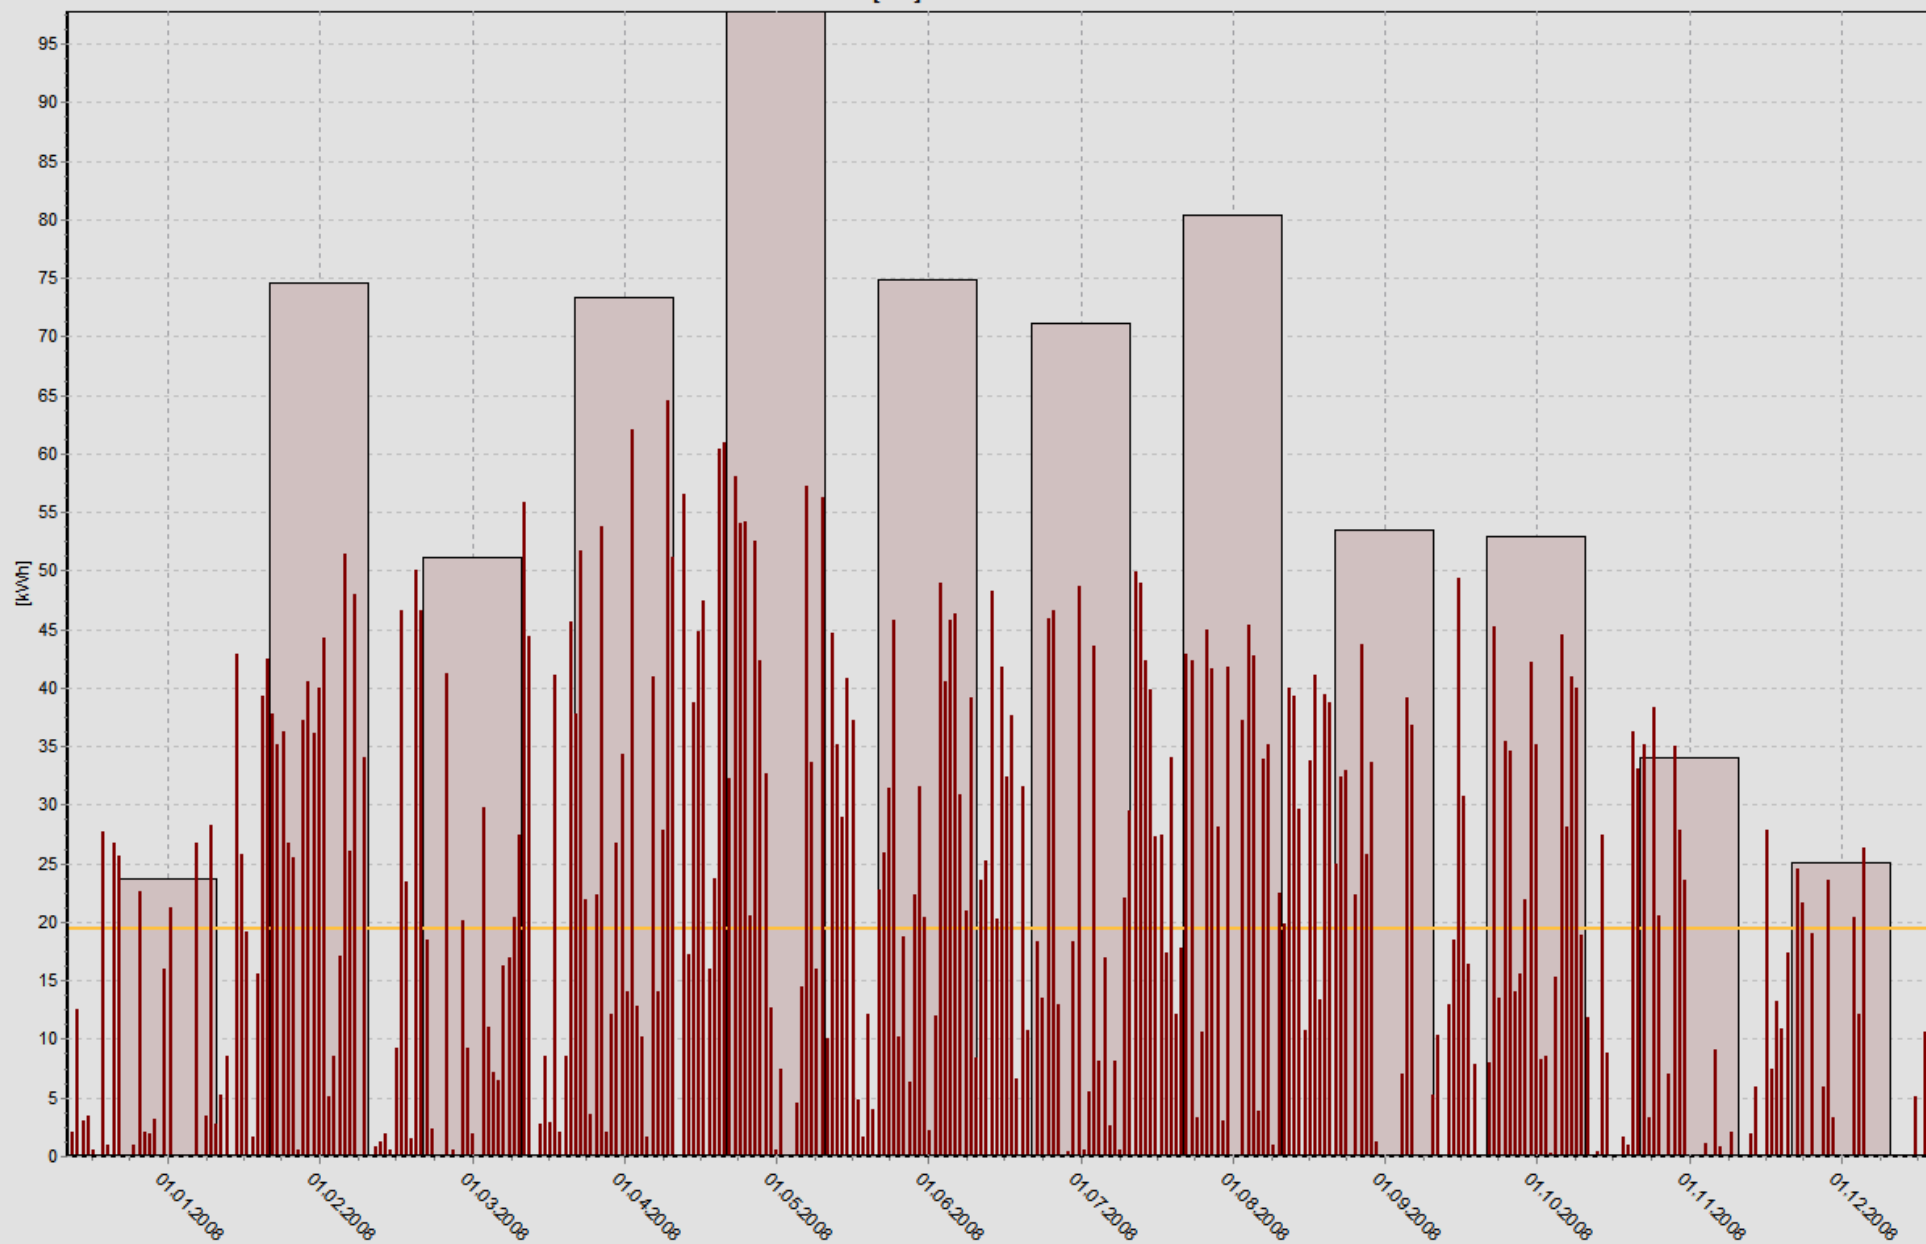

Monatssummen [x10] Jänner 2008 - Dezember 2008

Summe: 7.129,0 kWh Mittelwert: 19,5 kWh/d Laufzeit: 1.237,3 h