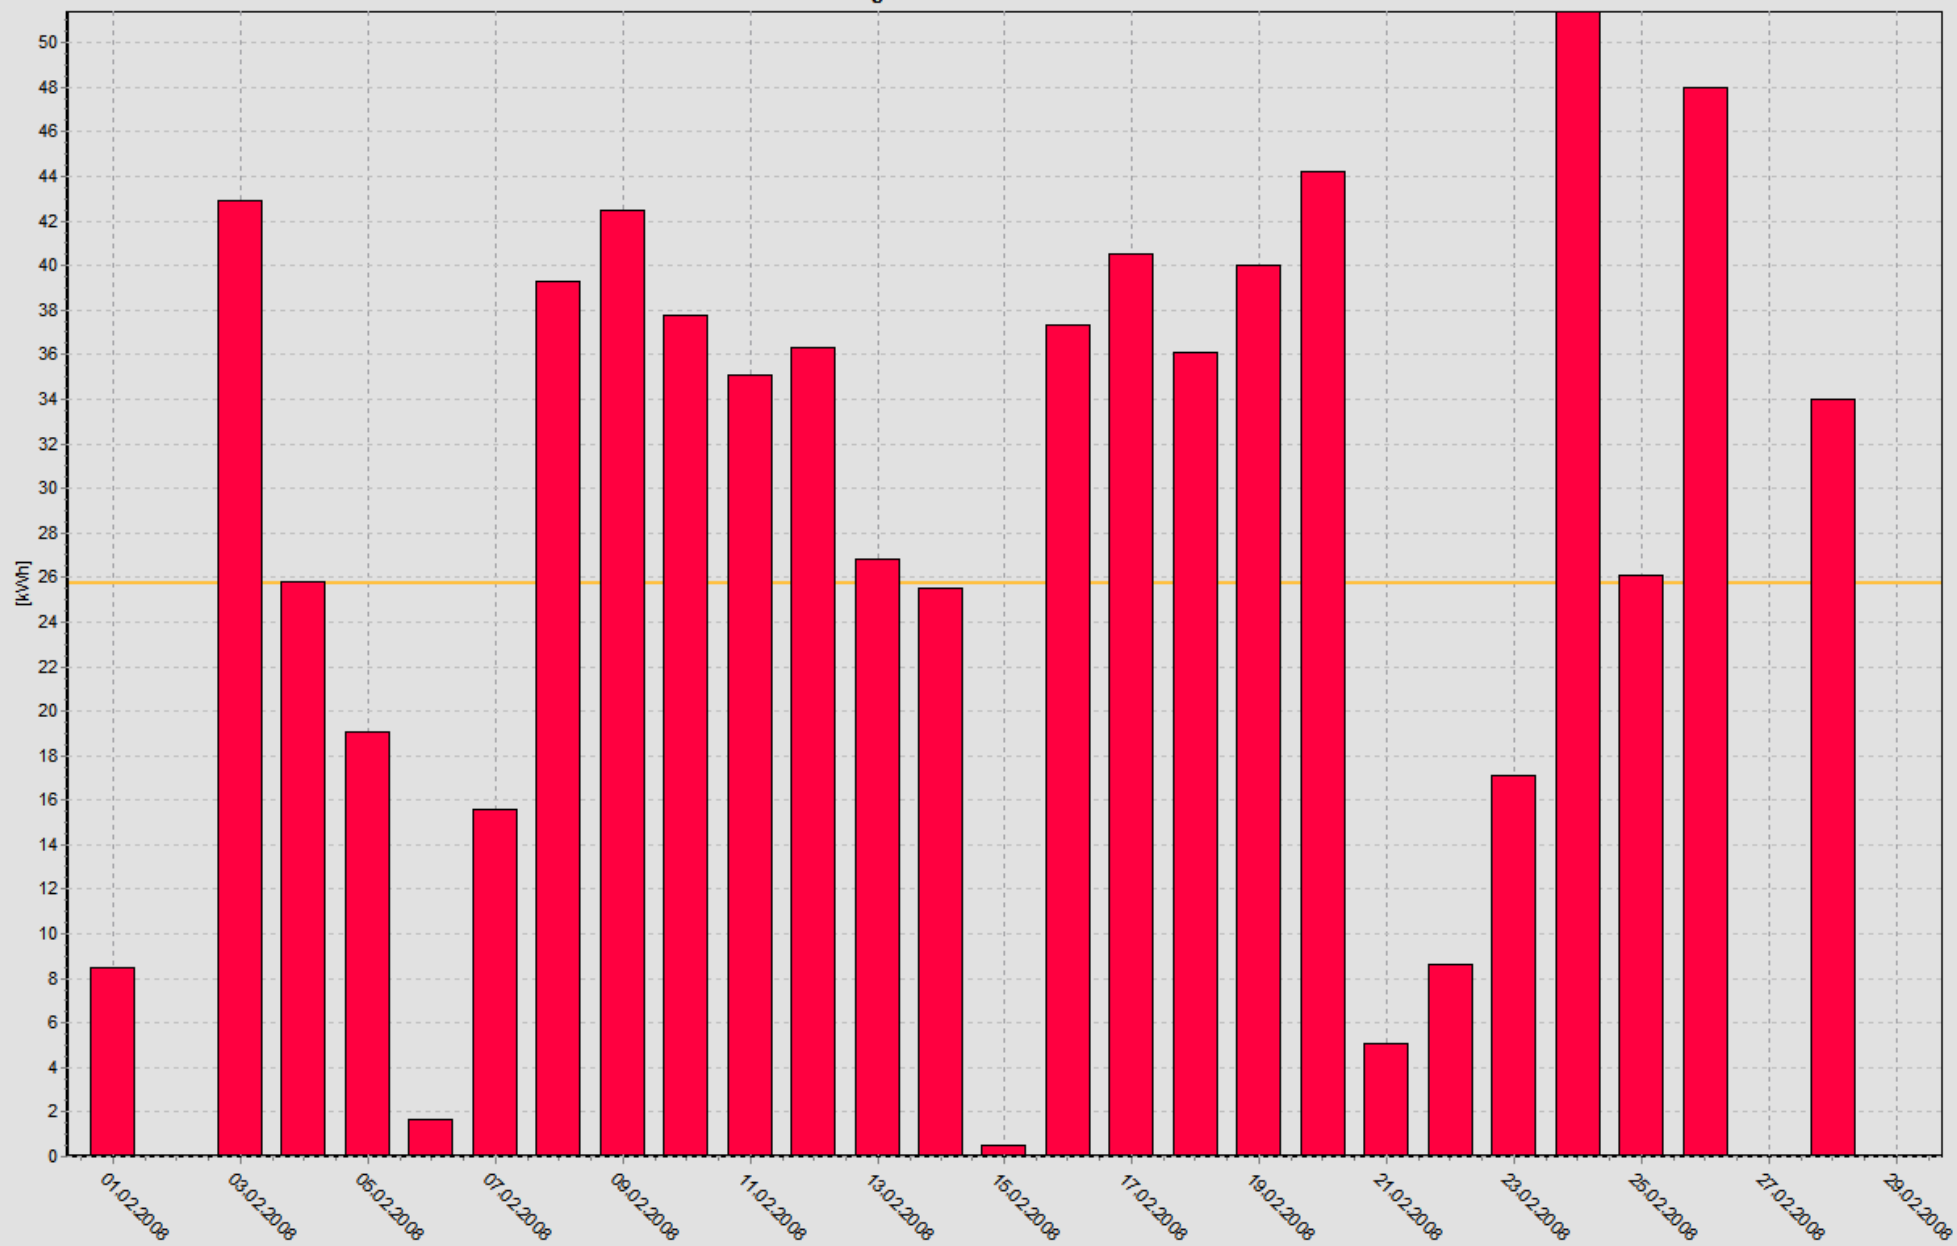

Auswertung von 01.01.2008 bis 31.01.2008

Ertrag 01.01.2008 - 31.01.2008

Summe: 237,1 kWh Mittelwert: 7,6 kWh/d Laufzeit: 52,8 h

Ertrag 01.02.2008 - 29.02.2008

Summe: **745,8 kWh** Mittelwert: **25,7 kWh/d** Laufzeit: **134,6 h**

Ertrag 01.03.2008 - 31.03.2008

Summe: **512,2 kWh** Mittelwert: **16,5 kWh/d** Laufzeit: **98,6 h**

Ertrag 01.04.2008 - 30.04.2008

Summe: **734,0 kWh** Mittelwert: **24,5 kWh/d** Laufzeit: **129,3 h**

Auswertung von 01.05.2008 bis 31.05.2008

Ertrag 01.05.2008 - 31.05.2008

Summe: **977.7 kWh** Mittelwert: **31.5 kWh/d** Laufzeit: **163.6 h**

Ertrag 01.06.2008 - 30.06.2008

Summe: **749,0 kWh** Mittelwert: **25,0 kWh/d** Laufzeit: **120,9 h**

Ertrag 01.07.2008 - 31.07.2008

Summe: **711,4 kWh** Mittelwert: **22,9 kWh/d** Laufzeit: **106,4 h**

Ertrag 01.08.2008 - 31.08.2008

Summe: **804,1 kWh** Mittelwert: **25,9 kWh/d** Laufzeit: **116,1 h**

Ertrag 01.09.2008 - 30.09.2008

Summe: **535,5 kWh** Mittelwert: **17,9 kWh/d** Laufzeit: **86,0 h**