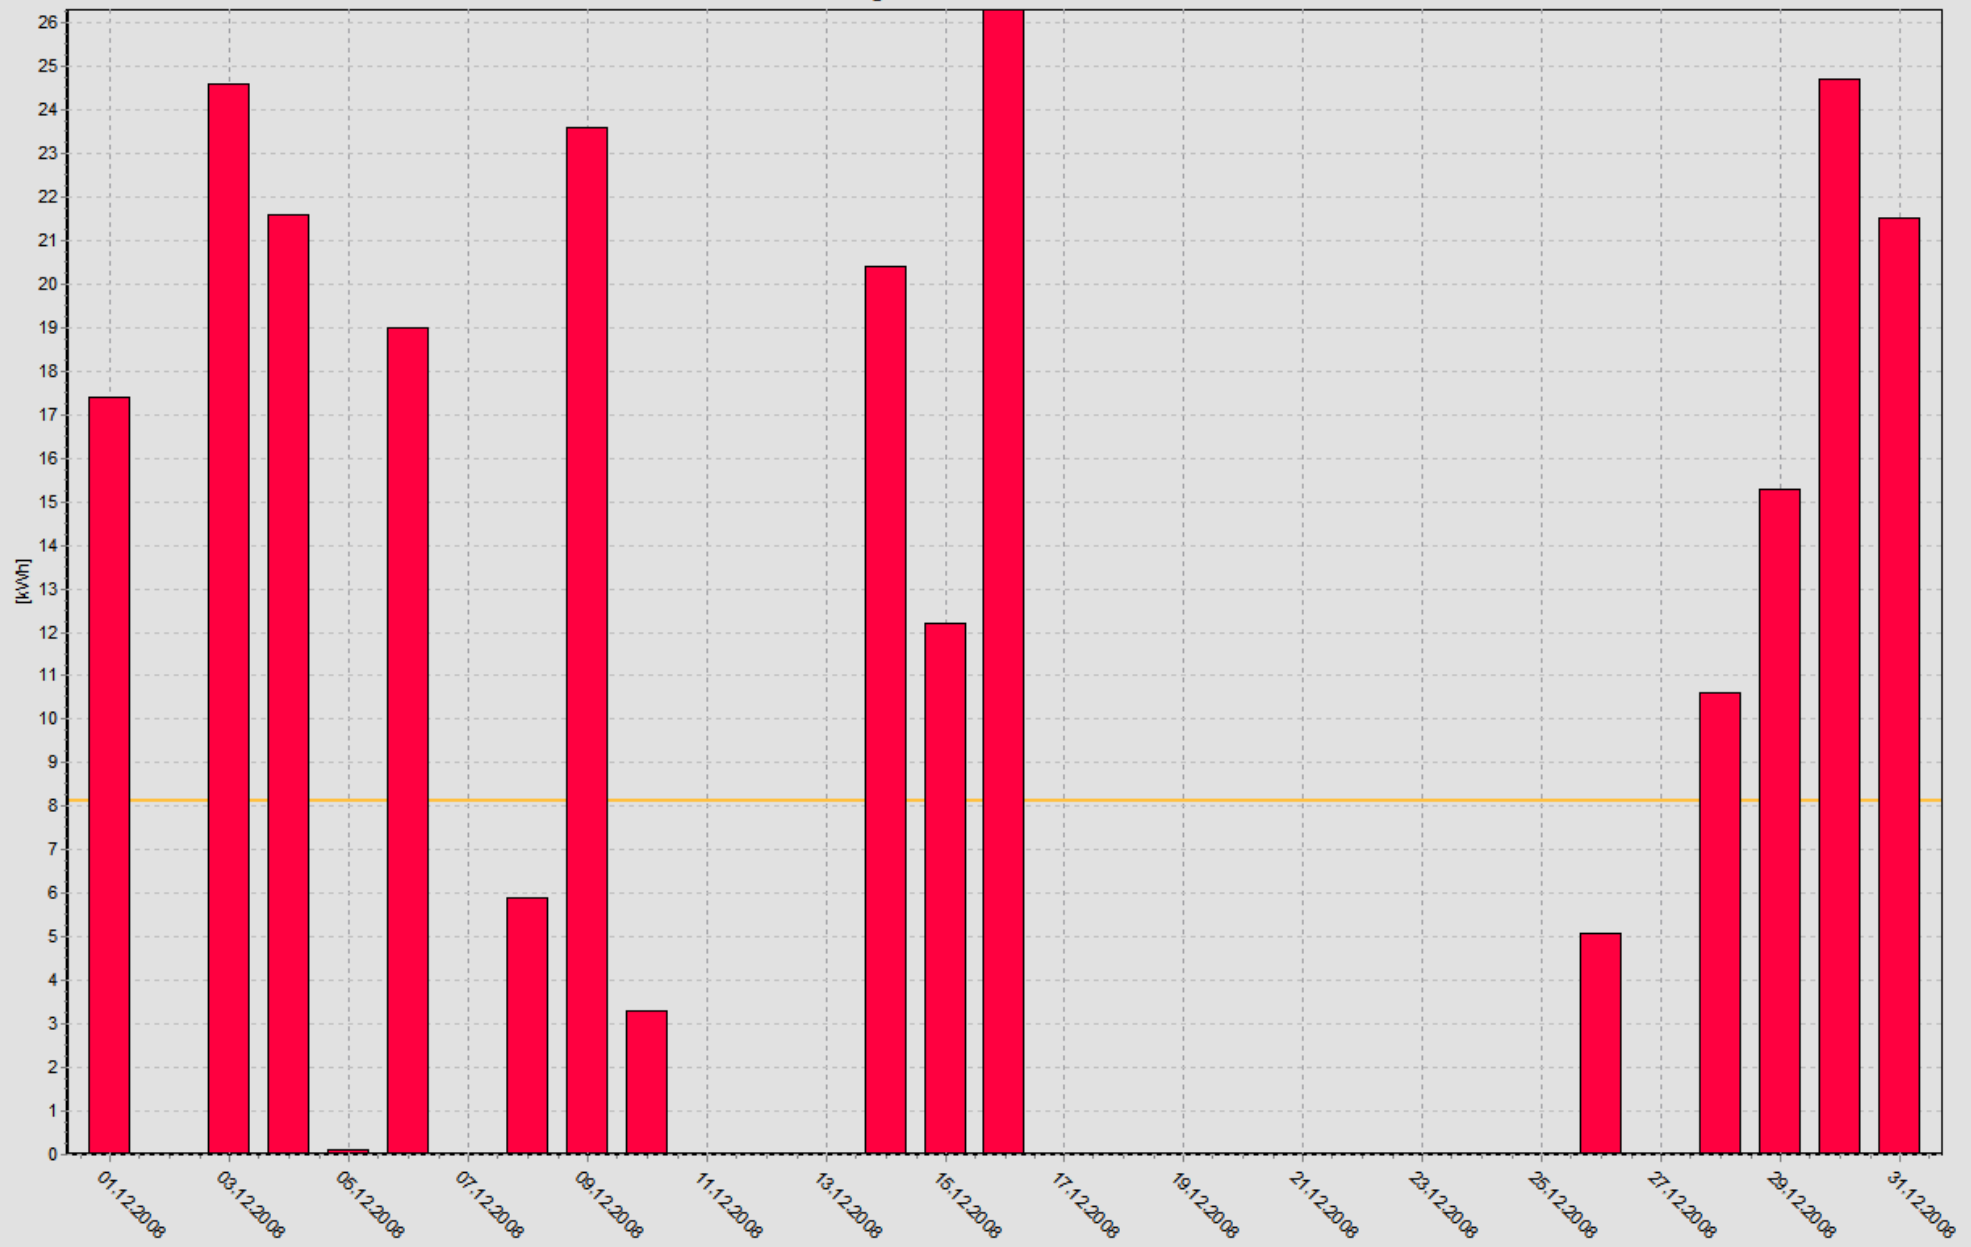

Auswertung von 01.01.2008 bis 31.01.2008

Ertrag 01.01.2008 - 31.01.2008

Summe: 237,1 kWh Mittelwert: 7,6 kWh/d Laufzeit: 52,8 h

Ertrag 01.02.2008 - 29.02.2008

Summe: **745,8 kWh** Mittelwert: **25,7 kWh/d** Laufzeit: **134,6 h**

Ertrag 01.05.2008 - 31.05.2008

Summe: **977.7 kWh** Mittelwert: **31.5 kWh/d** Laufzeit: **163.6 h**

Ertrag 01.06.2008 - 30.06.2008

Summe: **749,0 kWh** Mittelwert: **25,0 kWh/d** Laufzeit: **120,9 h**

Ertrag 01.07.2008 - 31.07.2008

Summe: **711,4 kWh** Mittelwert: **22,9 kWh/d** Laufzeit: **106,4 h**

Ertrag 01.08.2008 - 31.08.2008

Summe: **804,1 kWh** Mittelwert: **25,9 kWh/d** Laufzeit: **116,1 h**

Ertrag 01.09.2008 - 30.09.2008

Summe: **535,5 kWh** Mittelwert: **17,9 kWh/d** Laufzeit: **86,0 h**

Summe: **530,0 kWh** Mittelwert: **17,1 kWh/d** Laufzeit: **98,6 h**

Ertrag 01.11.2008 - 30.11.2008

Summe: **340,6 kWh** Mittelwert: **11,4 kWh/d** Laufzeit: **69,6 h**

Ertrag 01.12.2008 - 31.12.2008

Summe: **251,6 kWh** Mittelwert: **8,1 kWh/d** Laufzeit: **60,9 h**