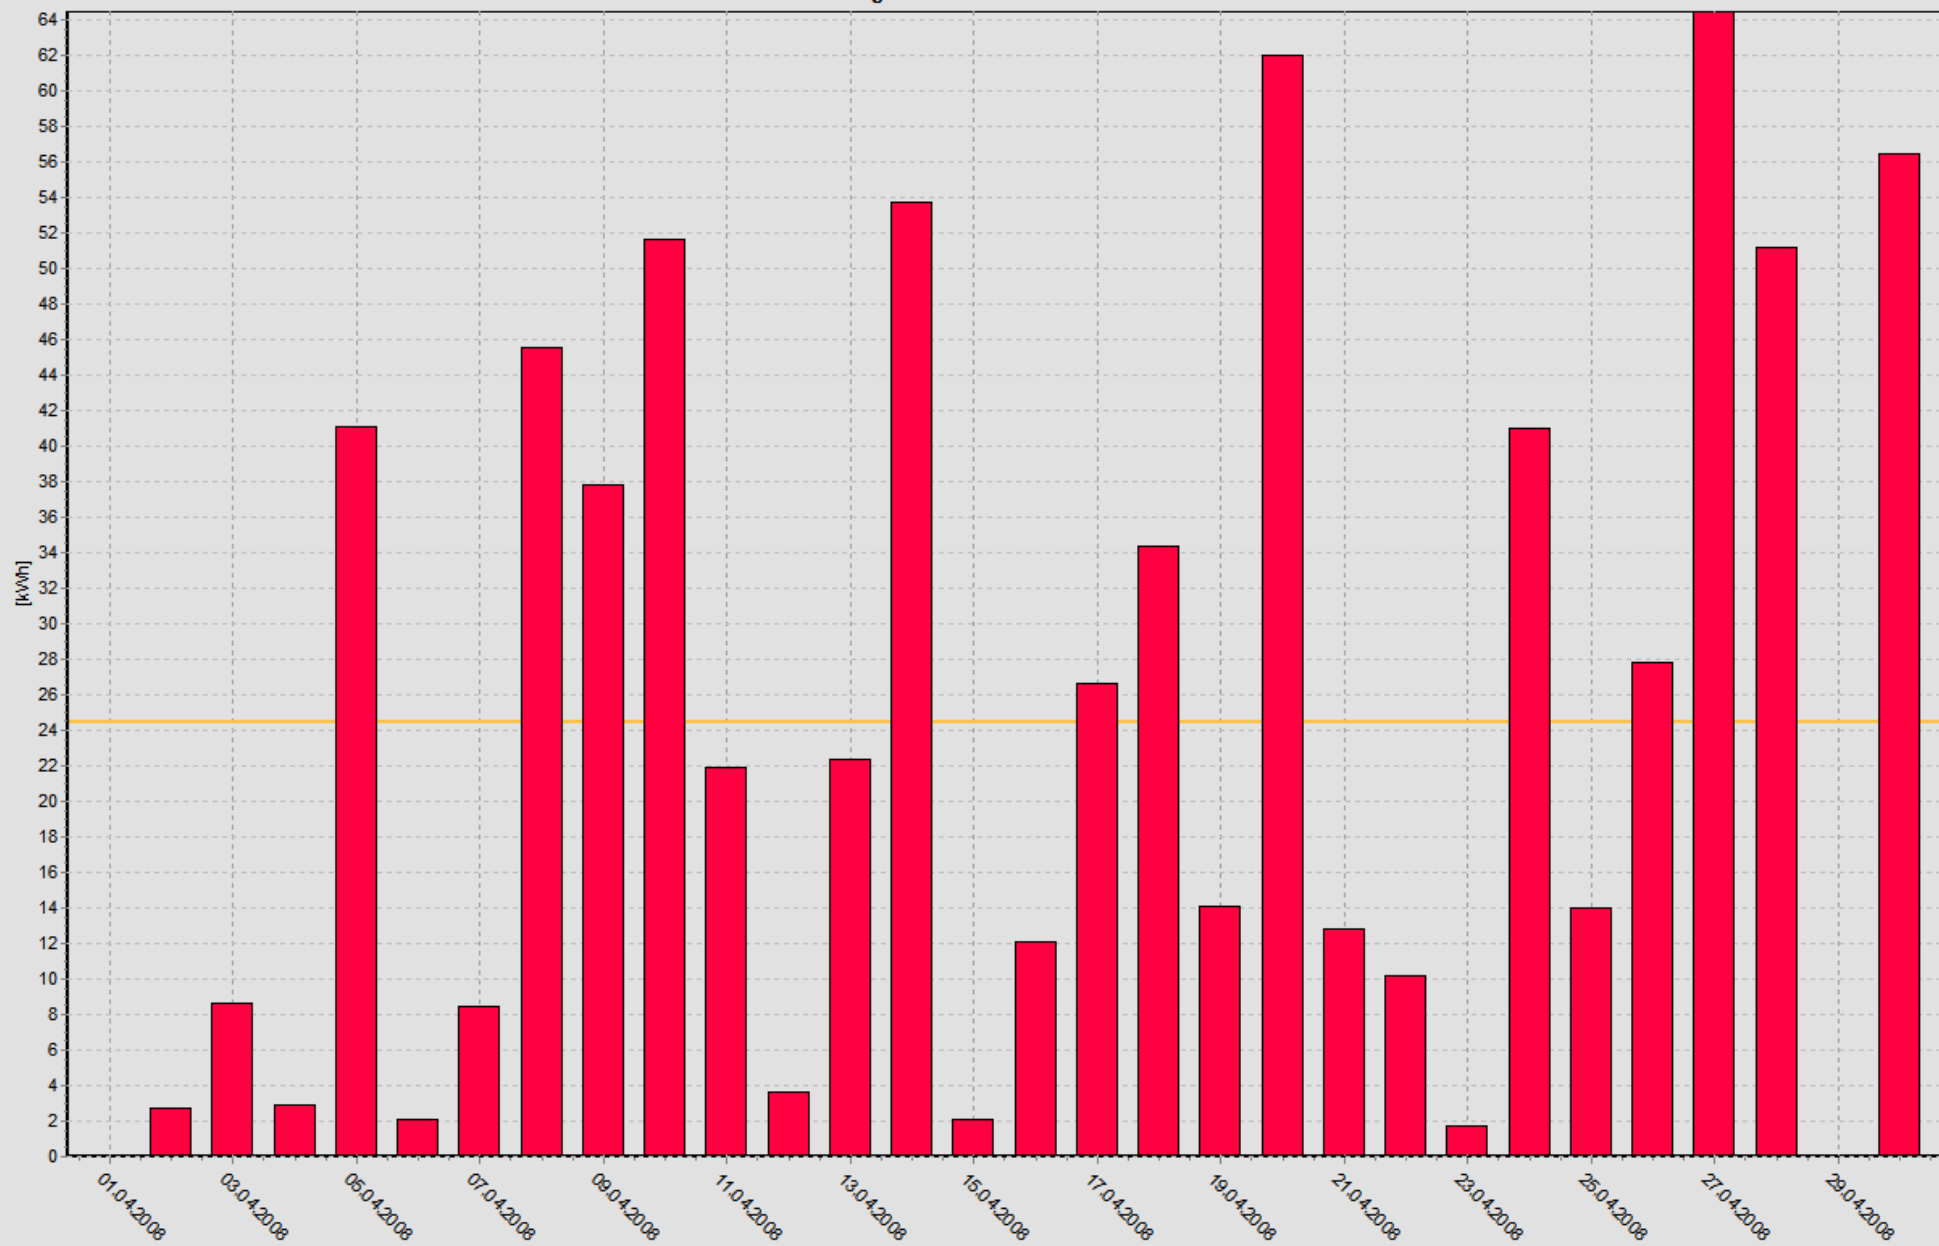

Auswertung von 01.01.2008 bis 31.01.2008

Ertrag 01.01.2008 - 31.01.2008

Summe: 237,1 kWh Mittelwert: 7,6 kWh/d Laufzeit: 52,8 h

Ertrag 01.02.2008 - 29.02.2008

Summe: **745,8 kWh** Mittelwert: **25,7 kWh/d** Laufzeit: **134,6 h**

Ertrag 01.03.2008 - 31.03.2008

Summe: **512,2 kWh** Mittelwert: **16,5 kWh/d** Laufzeit: **98,6 h**

Ertrag 01.04.2008 - 30.04.2008

Summe: **734,0 kWh** Mittelwert: **24,5 kWh/d** Laufzeit: **129,3 h**

Auswertung von 01.05.2008 bis 31.05.2008

Ertrag 01.05.2008 - 31.05.2008

Summe: **977.7 kWh** Mittelwert: **31.5 kWh/d** Laufzeit: **163.6 h**

Ertrag 01.06.2008 - 30.06.2008

Summe: **749,0 kWh** Mittelwert: **25,0 kWh/d** Laufzeit: **120,9 h**

Ertrag 01.07.2008 - 31.07.2008

Summe: **711,4 kWh** Mittelwert: **22,9 kWh/d** Laufzeit: **106,4 h**

Ertrag 01.08.2008 - 31.08.2008

Summe: **804,1 kWh** Mittelwert: **25,9 kWh/d** Laufzeit: **116,1 h**

Ertrag 01.09.2008 - 30.09.2008

Summe: **535,5 kWh** Mittelwert: **17,9 kWh/d** Laufzeit: **86,0 h**