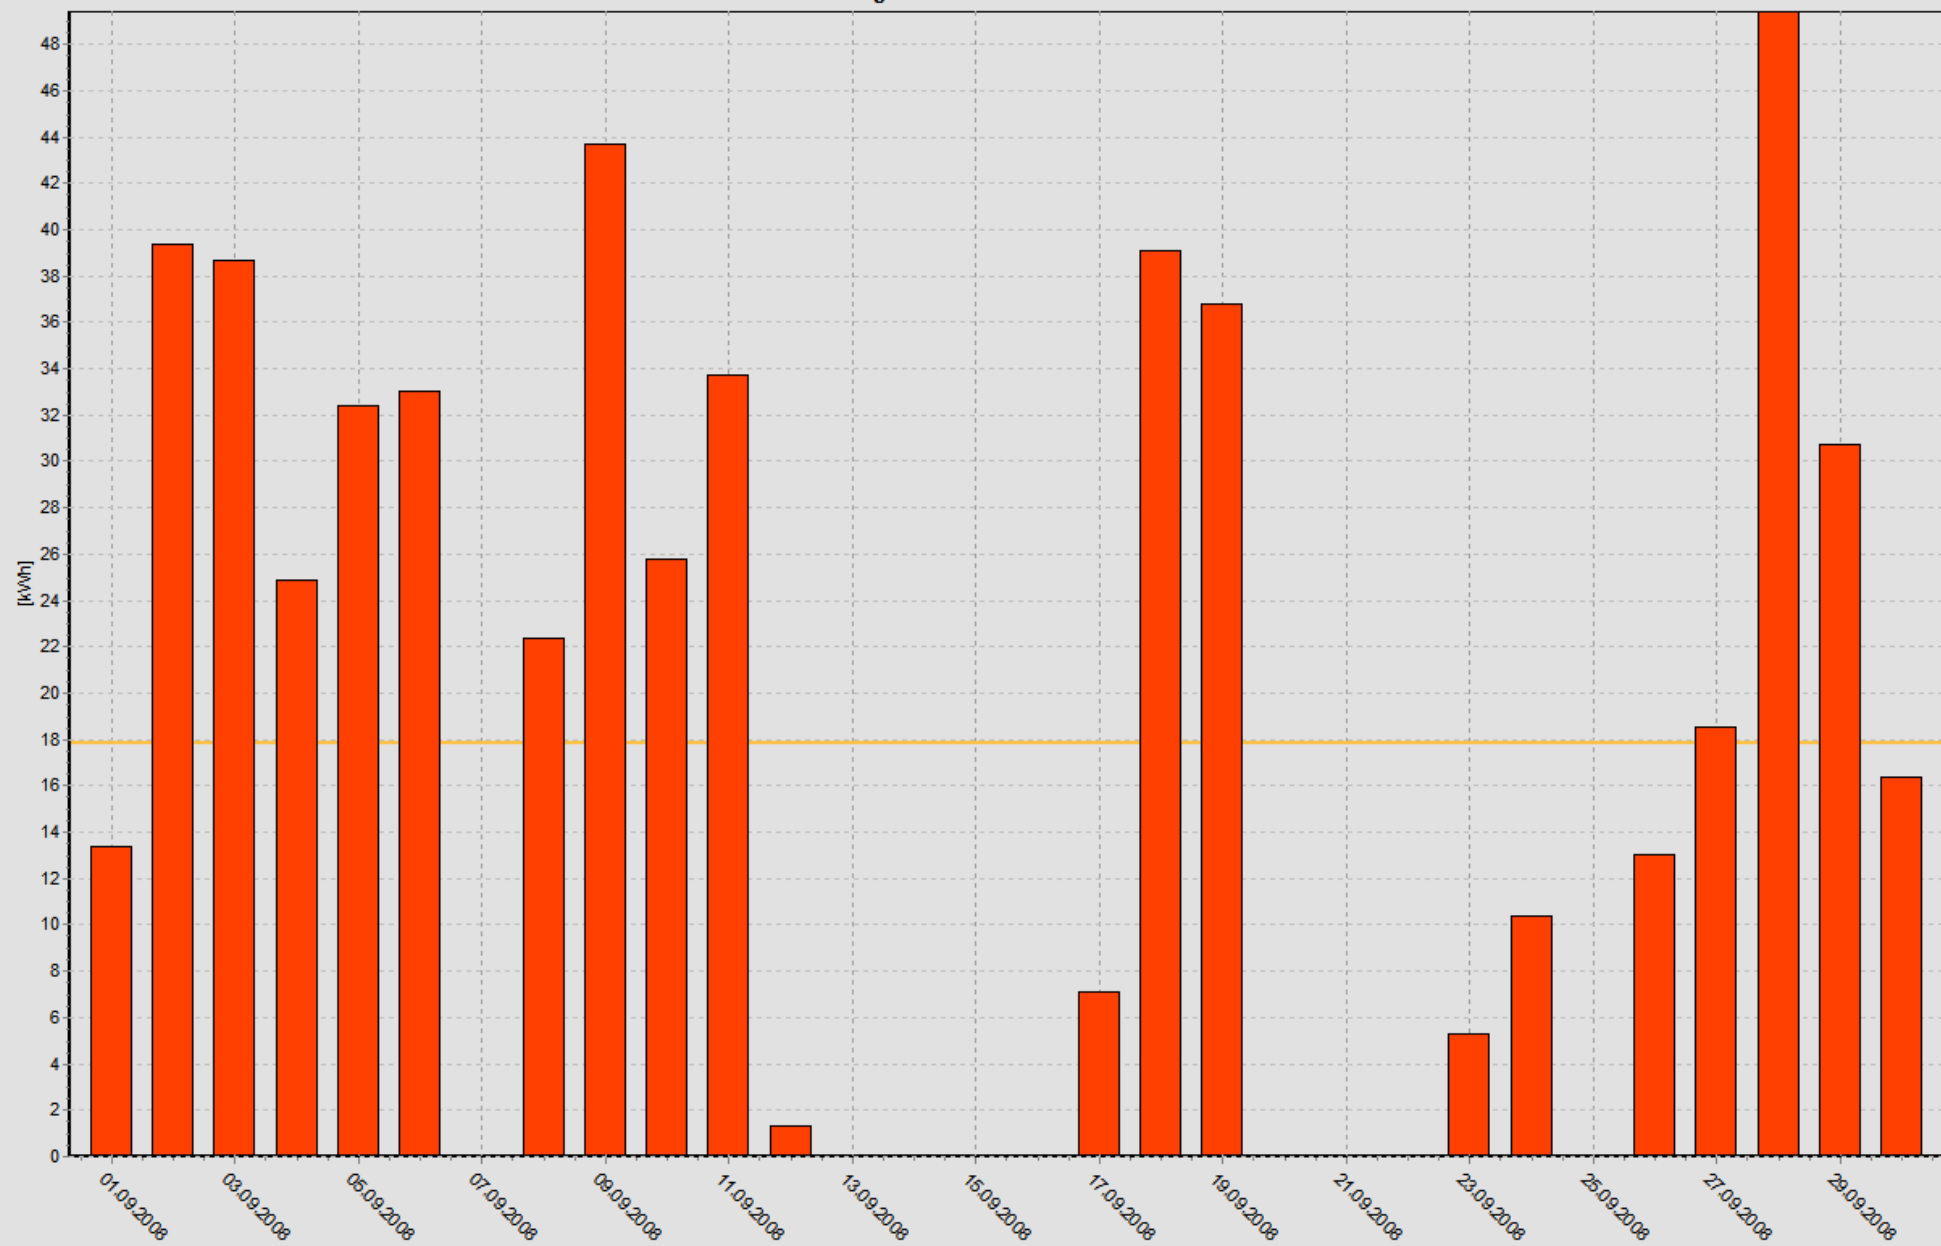

Auswertung von 01.01.2008 bis 31.01.2008

Ertrag 01.01.2008 - 31.01.2008

Summe: 237,1 kWh Mittelwert: 7,6 kWh/d Laufzeit: 52,8 h

Ertrag 01.02.2008 - 29.02.2008

Summe: **745,8 kWh** Mittelwert: **25,7 kWh/d** Laufzeit: **134,6 h**

Ertrag 01.03.2008 - 31.03.2008

Summe: **512,2 kWh** Mittelwert: **16,5 kWh/d** Laufzeit: **98,6 h**

Ertrag 01.04.2008 - 30.04.2008

Summe: **734,0 kWh** Mittelwert: **24,5 kWh/d** Laufzeit: **129,3 h**

Auswertung von 01.05.2008 bis 31.05.2008

Ertrag 01.05.2008 - 31.05.2008

Summe: **977.7 kWh** Mittelwert: **31.5 kWh/d** Laufzeit: **163.6 h**

Ertrag 01.06.2008 - 30.06.2008

Summe: **749,0 kWh** Mittelwert: **25,0 kWh/d** Laufzeit: **120,9 h**

Ertrag 01.07.2008 - 31.07.2008

Summe: **711,4 kWh** Mittelwert: **22,9 kWh/d** Laufzeit: **106,4 h**

Ertrag 01.08.2008 - 31.08.2008

Summe: **804,1 kWh** Mittelwert: **25,9 kWh/d** Laufzeit: **116,1 h**

Ertrag 01.09.2008 - 30.09.2008

Summe: **535,5 kWh** Mittelwert: **17,9 kWh/d** Laufzeit: **86,0 h**