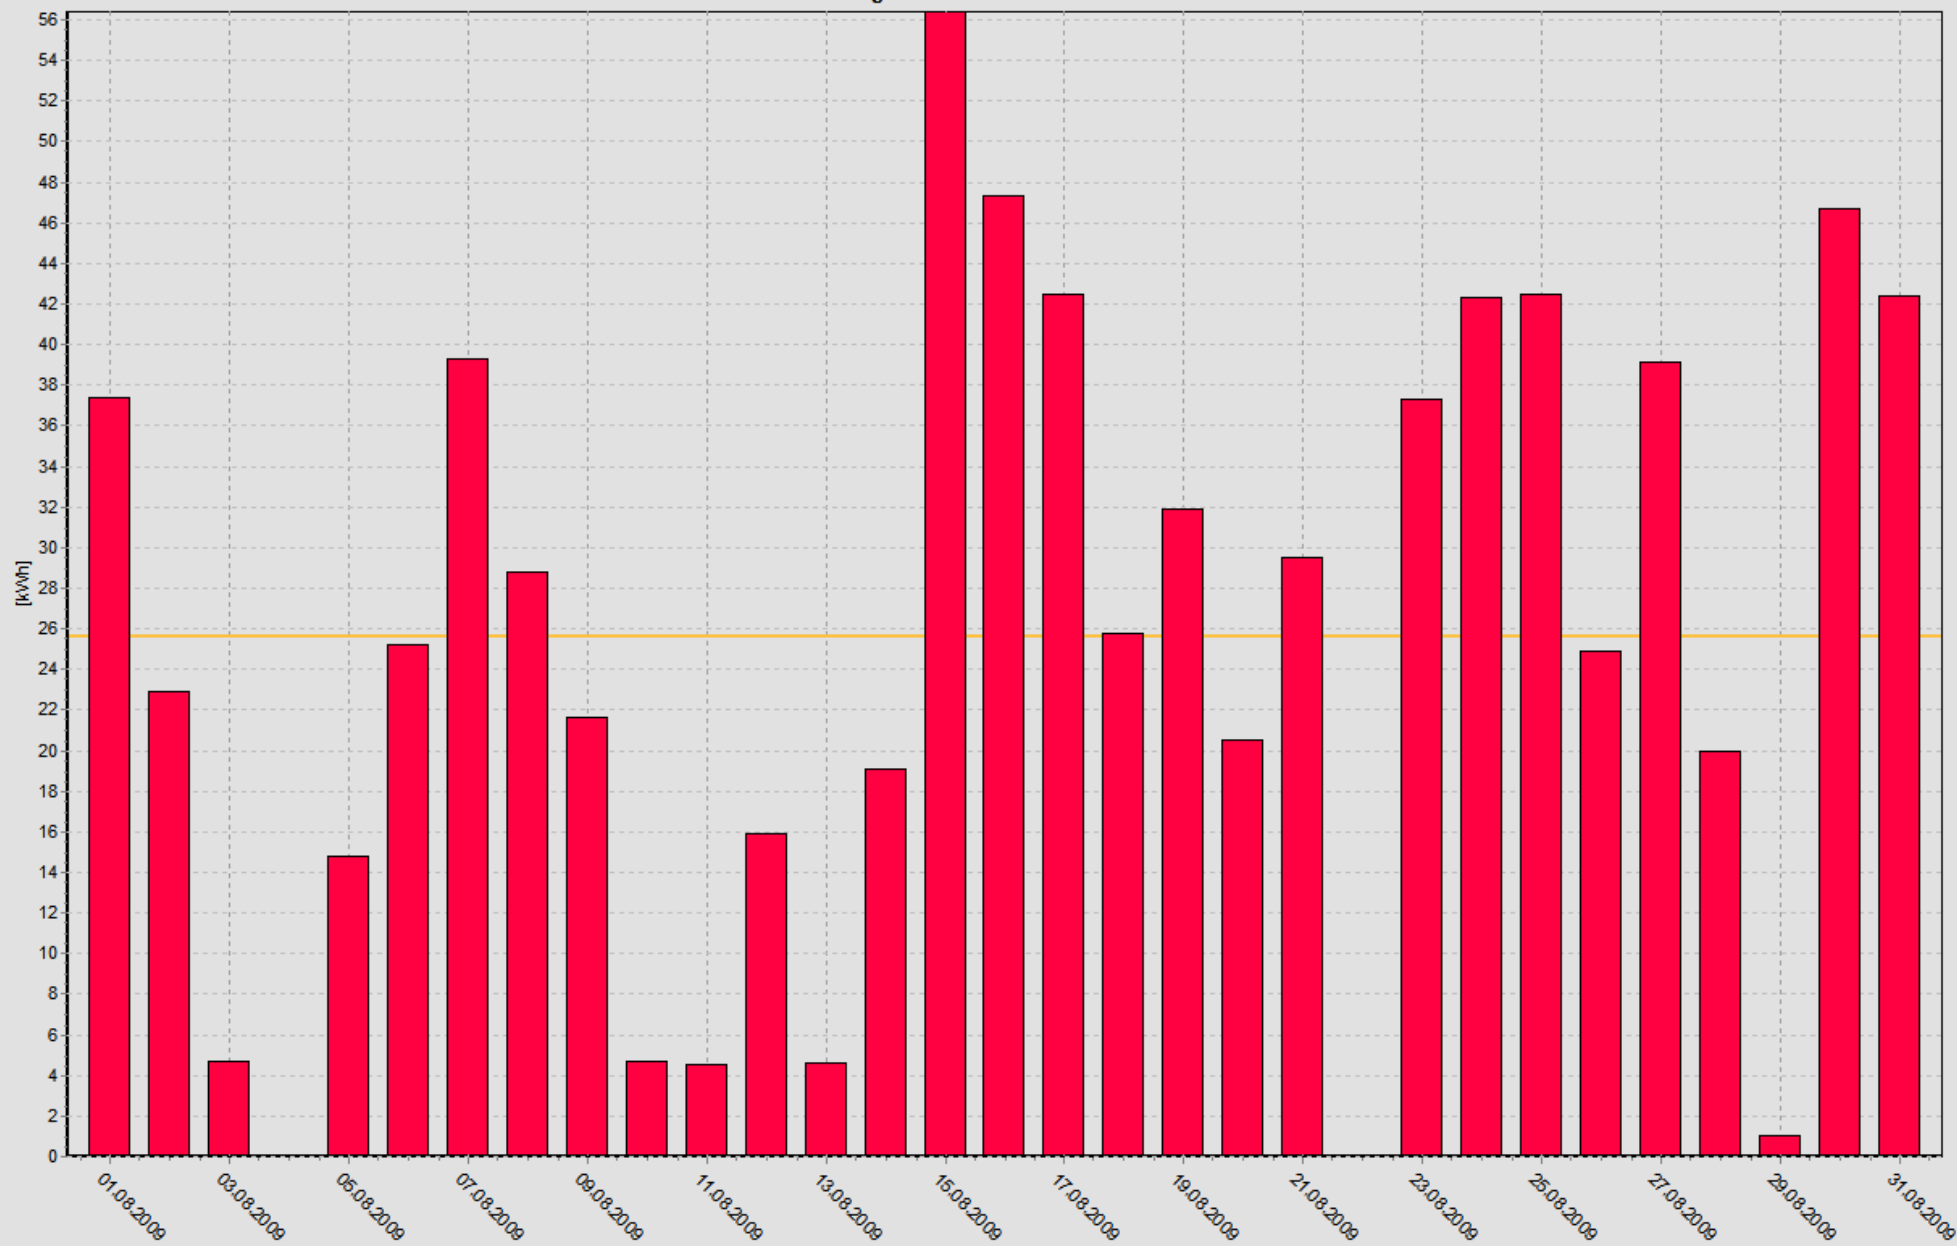

Ertrag 01.01.2009 - 31.01.2009

Summe: **318,5 kWh** Mittelwert: **10,3 kWh/d** Laufzeit: **75,1 h**

Ertrag 01.02.2009 - 28.02.2009

Summe: **243,8 kWh** Mittelwert: **8,7 kWh/d** Laufzeit: **56,3 h**

Ertrag 01.03.2009 - 31.03.2009

Summe: **340,1 kWh** Mittelwert: **11,0 kWh/d** Laufzeit: **87,9 h**

Ertrag 01.04.2009 - 30.04.2009

Summe: **1.161,8 kWh** Mittelwert: **38,7 kWh/d** Laufzeit: **211,6 h**

Ertrag 01.05.2009 - 31.05.2009

Summe: **959,3 kWh** Mittelwert: **30,9 kWh/d** Laufzeit: **193,1 h**

Ertrag 01.06.2009 - 30.06.2009

Summe: **686,2 kWh** Mittelwert: **22,9 kWh/d** Laufzeit: **138,5 h**

Ertrag 01.07.2009 - 31.07.2009

Summe: **720,7 kWh** Mittelwert: **23,2 kWh/d** Laufzeit: **144,5 h**

Ertrag 01.08.2009 - 31.08.2009

Summe: **793,6 kWh** Mittelwert: **25,6 kWh/d** Laufzeit: **153,5 h**

Ertrag 01.09.2009 - 30.09.2009

Summe: **670,4 kWh** Mittelwert: **22,3 kWh/d** Laufzeit: **113,5 h**

Ertrag 01.10.2009 - 31.10.2009

Summe: **428,5 kWh** Mittelwert: **13,8 kWh/d** Laufzeit: **82,5 h**