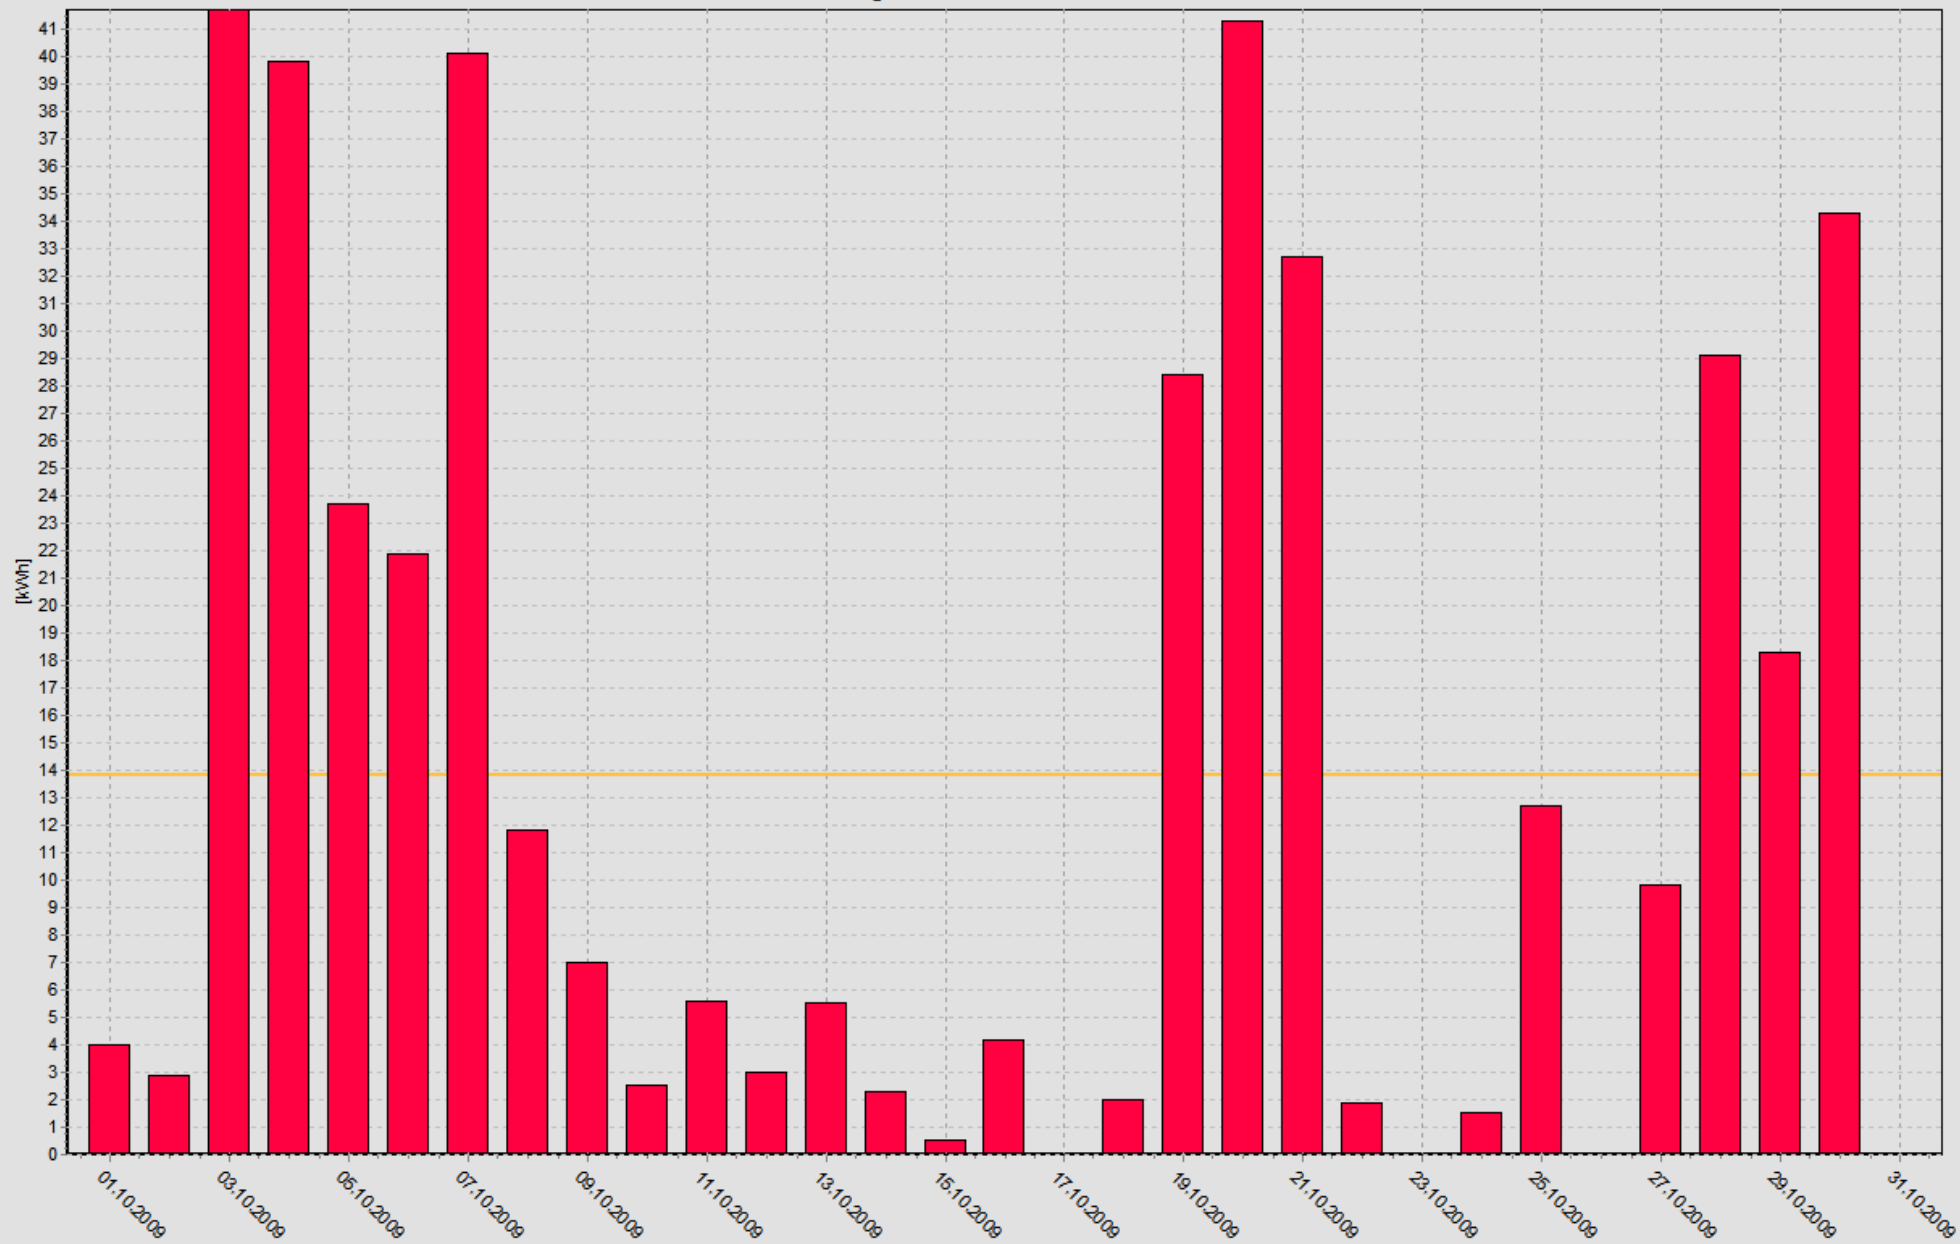

Ertrag 01.01.2009 - 31.01.2009

Summe: **318,5 kWh** Mittelwert: **10,3 kWh/d** Laufzeit: **75,1 h**

Ertrag 01.02.2009 - 28.02.2009

Summe: **243,8 kWh** Mittelwert: **8,7 kWh/d** Laufzeit: **56,3 h**

Ertrag 01.03.2009 - 31.03.2009

Summe: **340,1 kWh** Mittelwert: **11,0 kWh/d** Laufzeit: **87,9 h**

Ertrag 01.04.2009 - 30.04.2009

Summe: **1.161,8 kWh** Mittelwert: **38,7 kWh/d** Laufzeit: **211,6 h**

Ertrag 01.05.2009 - 31.05.2009

Summe: **959,3 kWh** Mittelwert: **30,9 kWh/d** Laufzeit: **193,1 h**

Ertrag 01.06.2009 - 30.06.2009

Summe: **686,2 kWh** Mittelwert: **22,9 kWh/d** Laufzeit: **138,5 h**

Ertrag 01.07.2009 - 31.07.2009

Summe: **720,7 kWh** Mittelwert: **23,2 kWh/d** Laufzeit: **144,5 h**

Ertrag 01.08.2009 - 31.08.2009

Summe: **793,6 kWh** Mittelwert: **25,6 kWh/d** Laufzeit: **153,5 h**

Ertrag 01.09.2009 - 30.09.2009

Summe: **670,4 kWh** Mittelwert: **22,3 kWh/d** Laufzeit: **113,5 h**

Ertrag 01.10.2009 - 31.10.2009

Summe: **428,5 kWh** Mittelwert: **13,8 kWh/d** Laufzeit: **82,5 h**