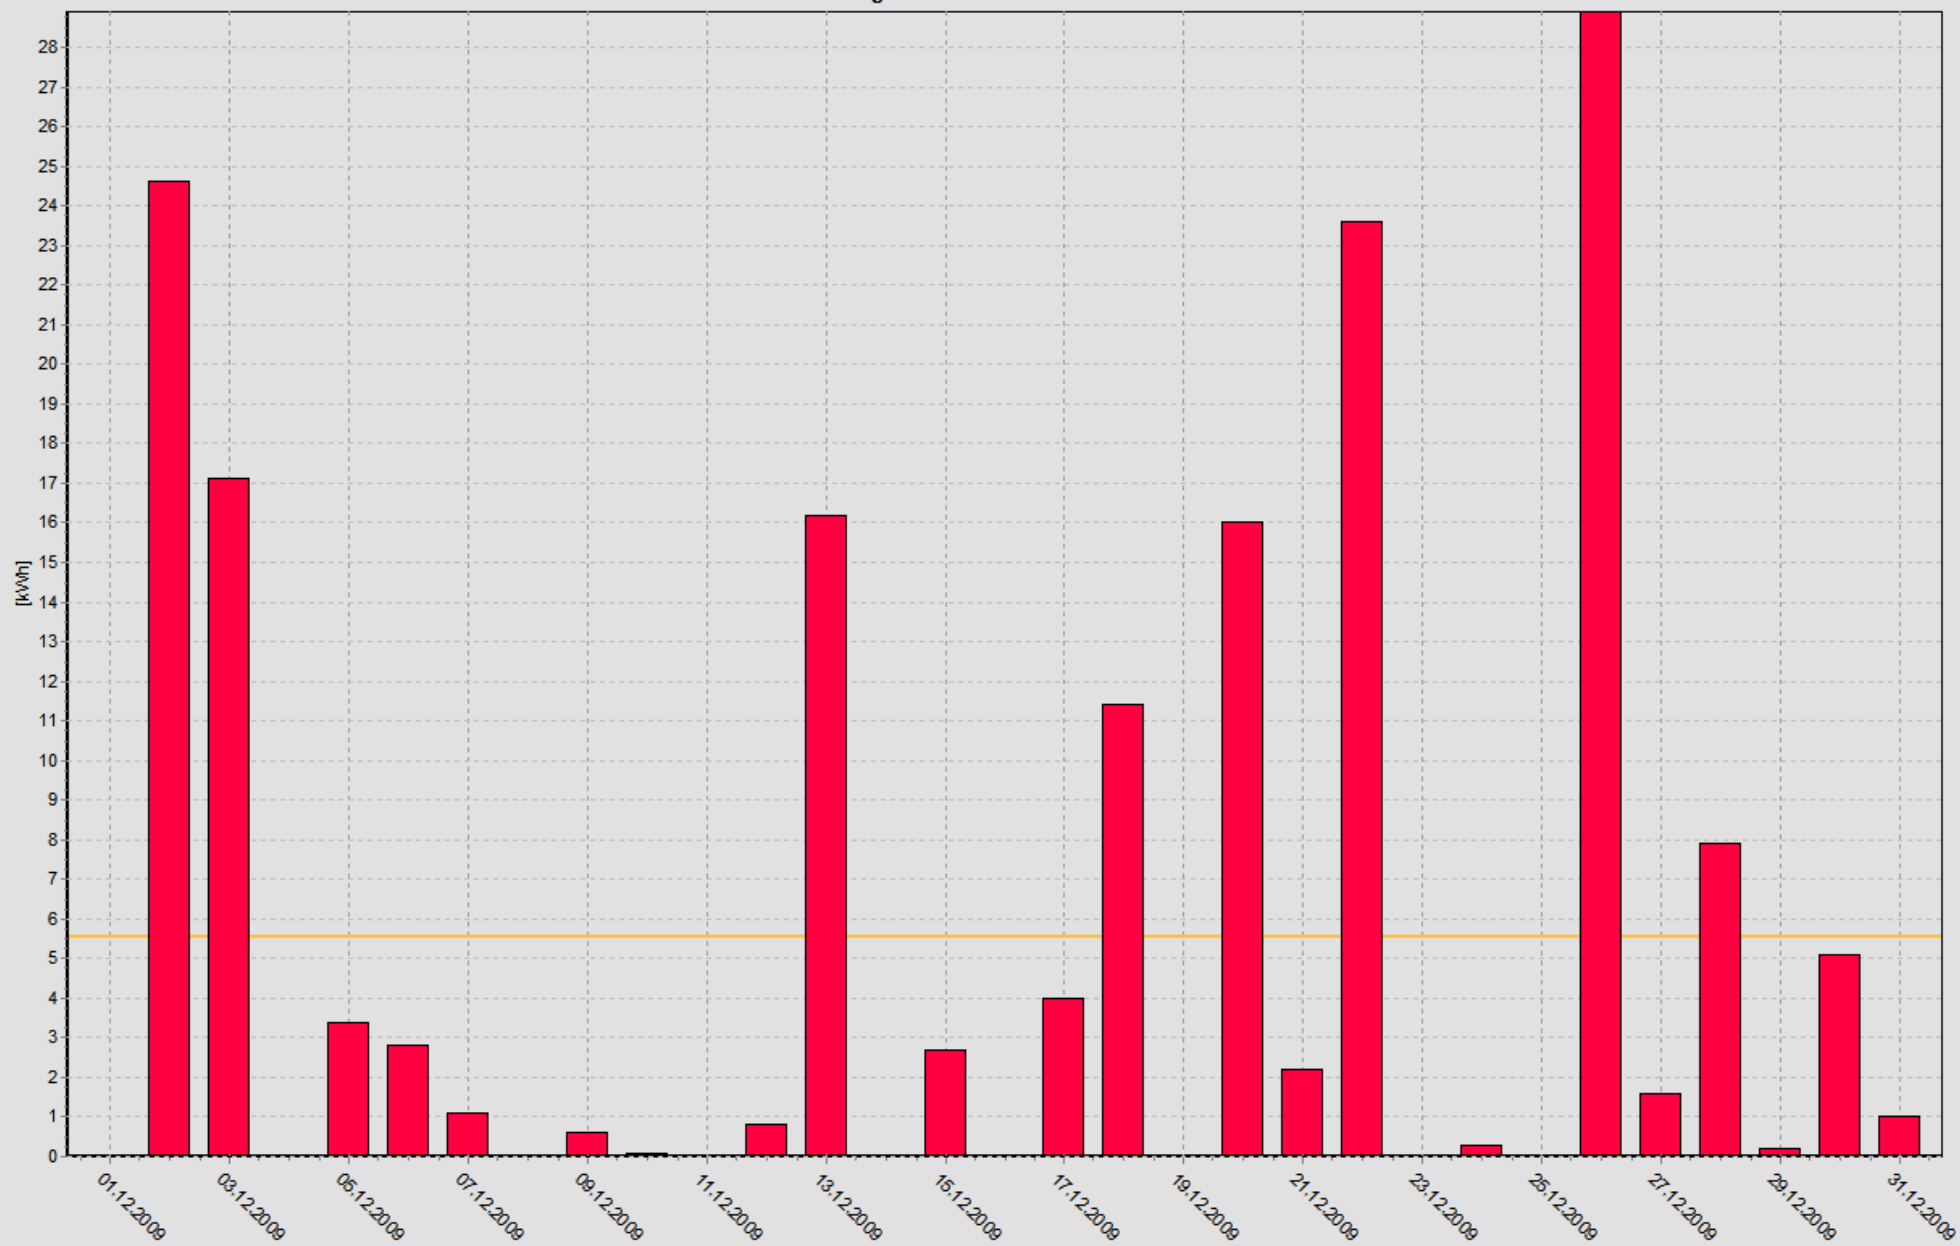

Summe: **340,1 kWh** Mittelwert: **11,0 kWh/d** Laufzeit: **87,9 h**

Ertrag 01.04.2009 - 30.04.2009

Summe: **1.161,8 kWh** Mittelwert: **38,7 kWh/d** Laufzeit: **211,6 h**

Ertrag 01.05.2009 - 31.05.2009

Summe: **959,3 kWh** Mittelwert: **30,9 kWh/d** Laufzeit: **193,1 h**

Ertrag 01.06.2009 - 30.06.2009

Summe: **686,2 kWh** Mittelwert: **22,9 kWh/d** Laufzeit: **138,5 h**

Ertrag 01.07.2009 - 31.07.2009

Summe: **720,7 kWh** Mittelwert: **23,2 kWh/d** Laufzeit: **144,5 h**

Ertrag 01.08.2009 - 31.08.2009

Summe: **793,6 kWh** Mittelwert: **25,6 kWh/d** Laufzeit: **153,5 h**

Ertrag 01.09.2009 - 30.09.2009

Summe: **670,4 kWh** Mittelwert: **22,3 kWh/d** Laufzeit: **113,5 h**

Ertrag 01.10.2009 - 31.10.2009

Summe: **428,5 kWh** Mittelwert: **13,8 kWh/d** Laufzeit: **82,5 h**

Ertrag 01.11.2009 - 30.11.2009

Summe: **397,6 kWh** Mittelwert: **13,3 kWh/d** Laufzeit: **89,3 h**

Ertrag 01.12.2009 - 31.12.2009

Summe: **171,6 kWh** Mittelwert: **5,5 kWh/d** Laufzeit: **44,6 h**

Monatssummen [x10] Jänner 2009 - Dezember 2009