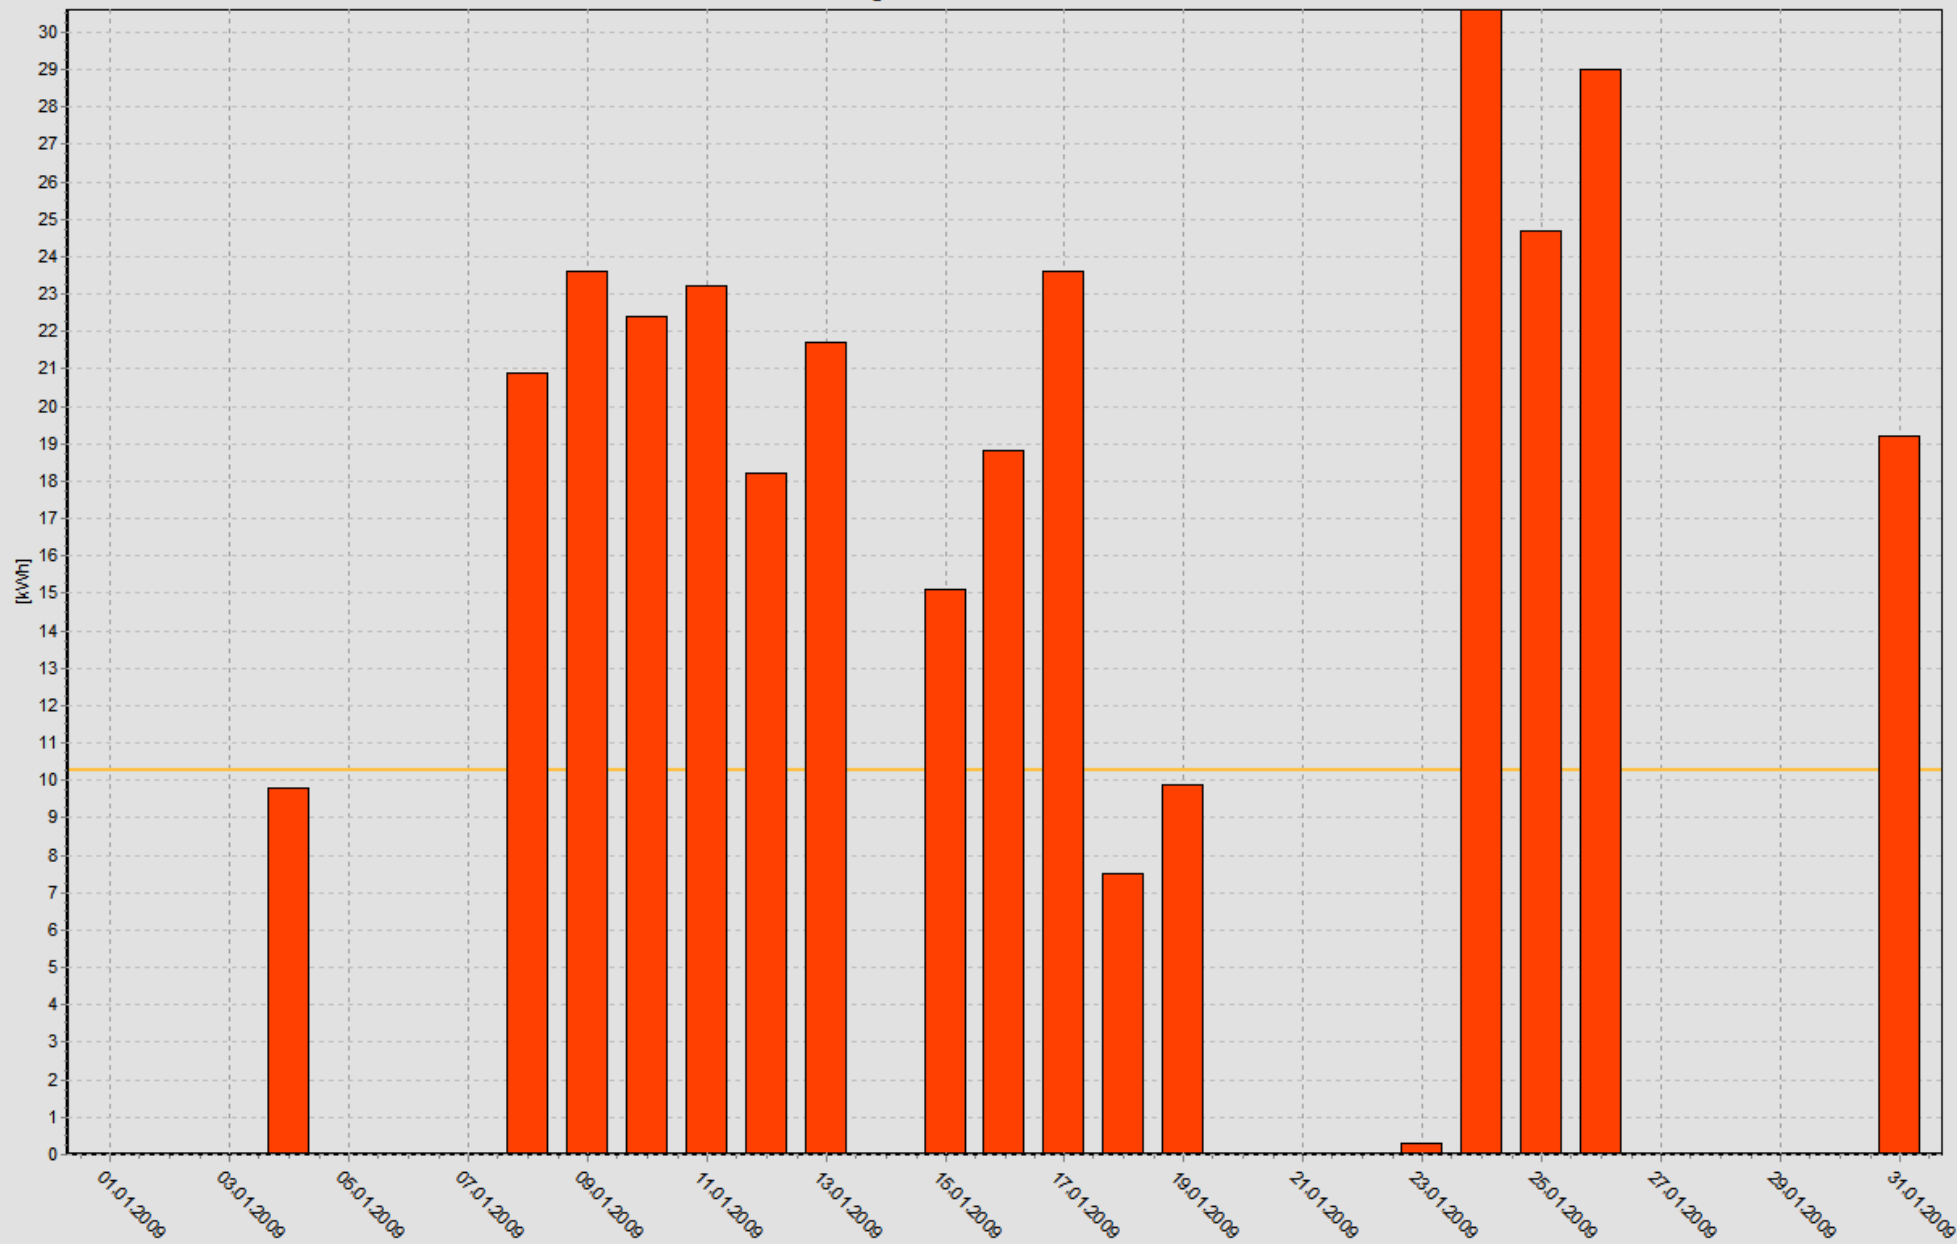

Ertrag 01.01.2009 - 31.01.2009

Summe: **318,5 kWh** Mittelwert: **10,3 kWh/d** Laufzeit: **75,1 h**

Ertrag 01.02.2009 - 28.02.2009

Summe: **243,8 kWh** Mittelwert: **8,7 kWh/d** Laufzeit: **56,3 h**

Ertrag 01.03.2009 - 31.03.2009

Summe: **340,1 kWh** Mittelwert: **11,0 kWh/d** Laufzeit: **87,9 h**

Ertrag 01.04.2009 - 30.04.2009

Summe: **1.161,8 kWh** Mittelwert: **38,7 kWh/d** Laufzeit: **211,6 h**

Ertrag 01.05.2009 - 31.05.2009

Summe: **959,3 kWh** Mittelwert: **30,9 kWh/d** Laufzeit: **193,1 h**

Ertrag 01.06.2009 - 30.06.2009

Summe: **686,2 kWh** Mittelwert: **22,9 kWh/d** Laufzeit: **138,5 h**

Ertrag 01.07.2009 - 31.07.2009

Summe: **720,7 kWh** Mittelwert: **23,2 kWh/d** Laufzeit: **144,5 h**

Ertrag 01.08.2009 - 31.08.2009

Summe: **793,6 kWh** Mittelwert: **25,6 kWh/d** Laufzeit: **153,5 h**

Ertrag 01.09.2009 - 30.09.2009

Summe: **670,4 kWh** Mittelwert: **22,3 kWh/d** Laufzeit: **113,5 h**

Ertrag 01.10.2009 - 31.10.2009

Summe: **428,5 kWh** Mittelwert: **13,8 kWh/d** Laufzeit: **82,5 h**