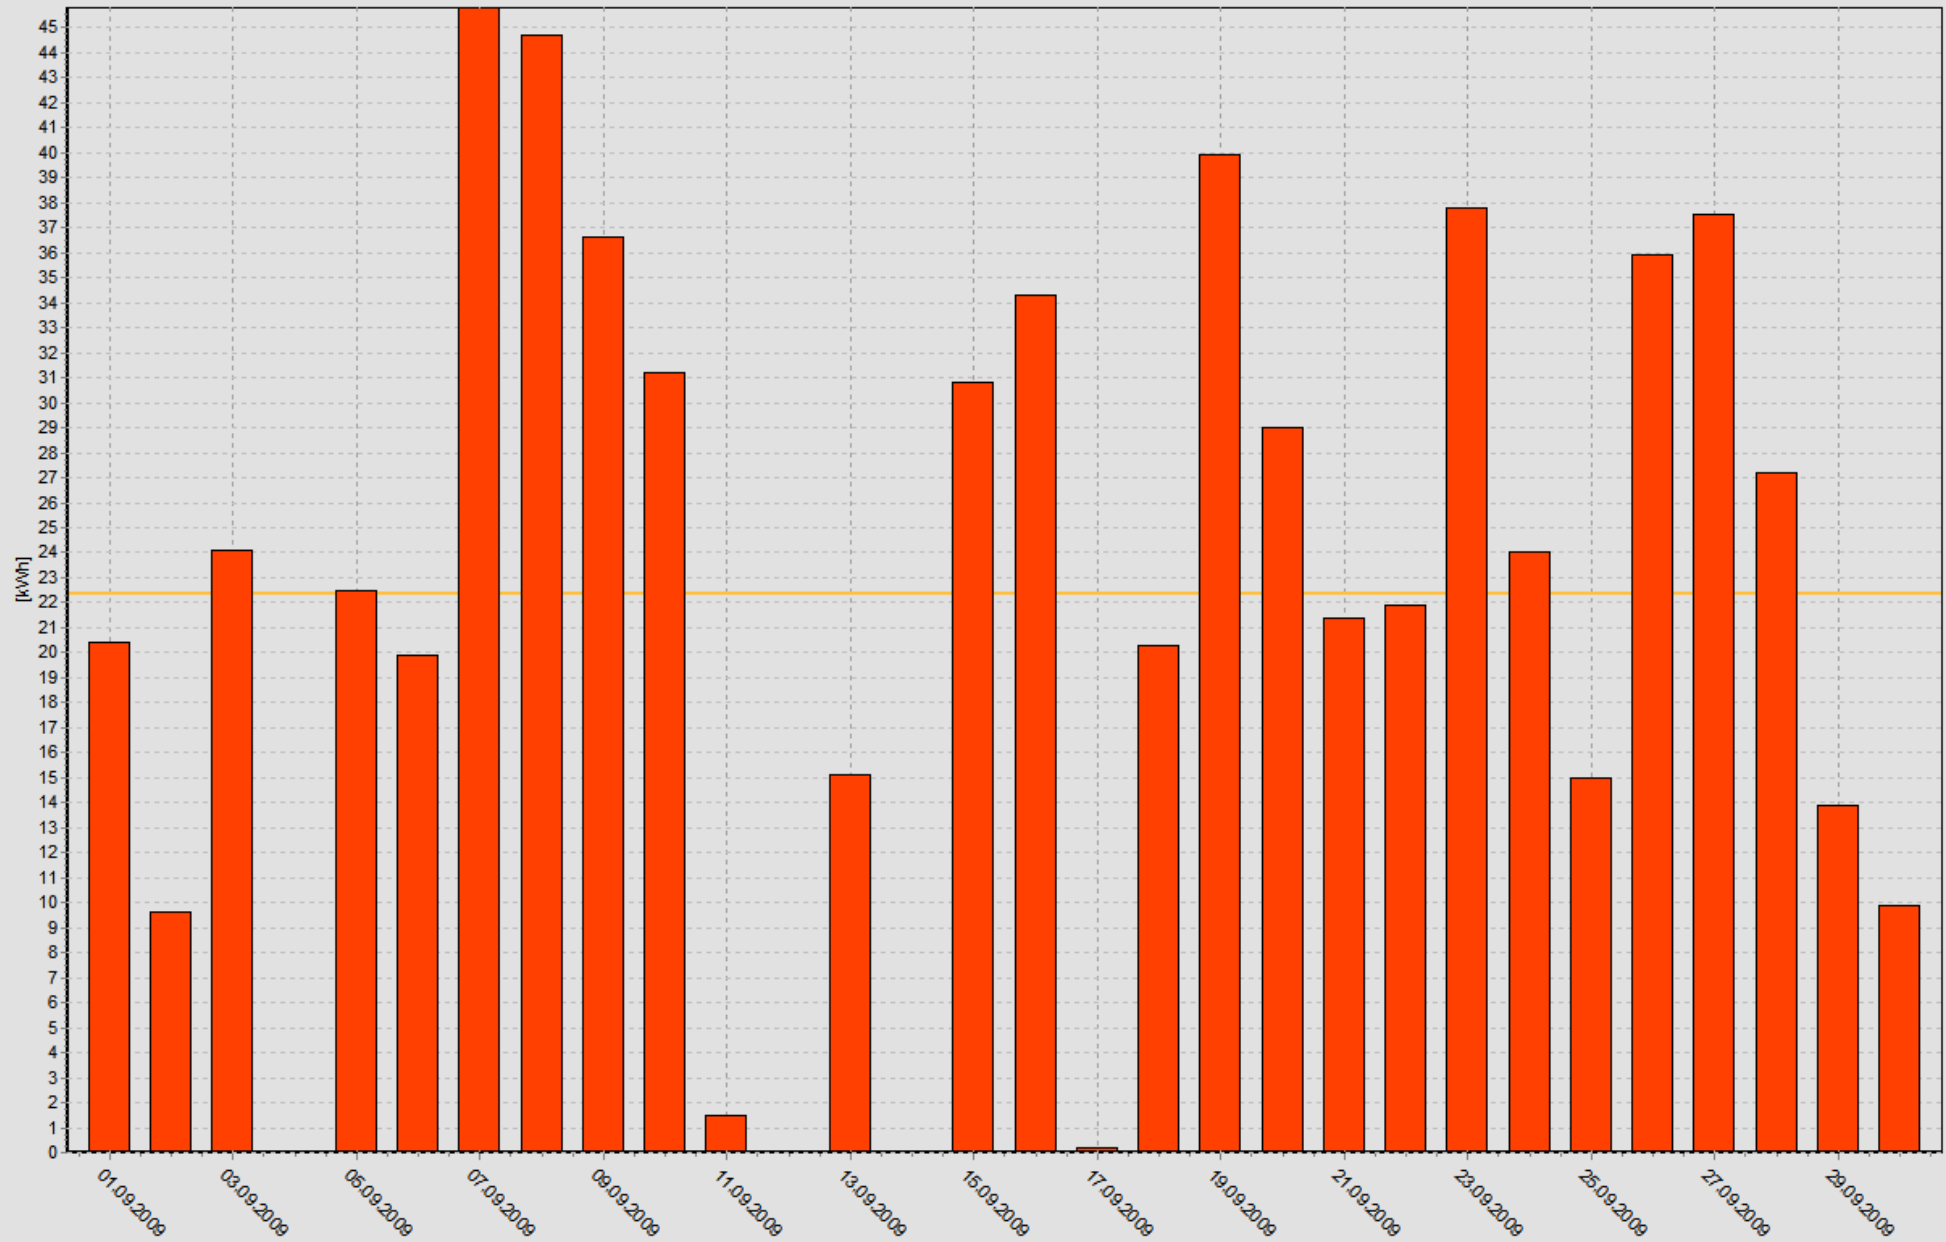

Ertrag 01.01.2009 - 31.01.2009

Summe: **318,5 kWh** Mittelwert: **10,3 kWh/d** Laufzeit: **75,1 h**

Ertrag 01.02.2009 - 28.02.2009

Summe: **243,8 kWh** Mittelwert: **8,7 kWh/d** Laufzeit: **56,3 h**

Ertrag 01.03.2009 - 31.03.2009

Summe: **340,1 kWh** Mittelwert: **11,0 kWh/d** Laufzeit: **87,9 h**

Ertrag 01.04.2009 - 30.04.2009

Summe: **1.161,8 kWh** Mittelwert: **38,7 kWh/d** Laufzeit: **211,6 h**

Ertrag 01.05.2009 - 31.05.2009

Summe: **959,3 kWh** Mittelwert: **30,9 kWh/d** Laufzeit: **193,1 h**

Ertrag 01.06.2009 - 30.06.2009

Summe: **686,2 kWh** Mittelwert: **22,9 kWh/d** Laufzeit: **138,5 h**

Ertrag 01.07.2009 - 31.07.2009

Summe: **720,7 kWh** Mittelwert: **23,2 kWh/d** Laufzeit: **144,5 h**

Ertrag 01.08.2009 - 31.08.2009

Summe: **793,6 kWh** Mittelwert: **25,6 kWh/d** Laufzeit: **153,5 h**

Ertrag 01.09.2009 - 30.09.2009

Summe: **670,4 kWh** Mittelwert: **22,3 kWh/d** Laufzeit: **113,5 h**

Ertrag 01.10.2009 - 31.10.2009

Summe: **428,5 kWh** Mittelwert: **13,8 kWh/d** Laufzeit: **82,5 h**