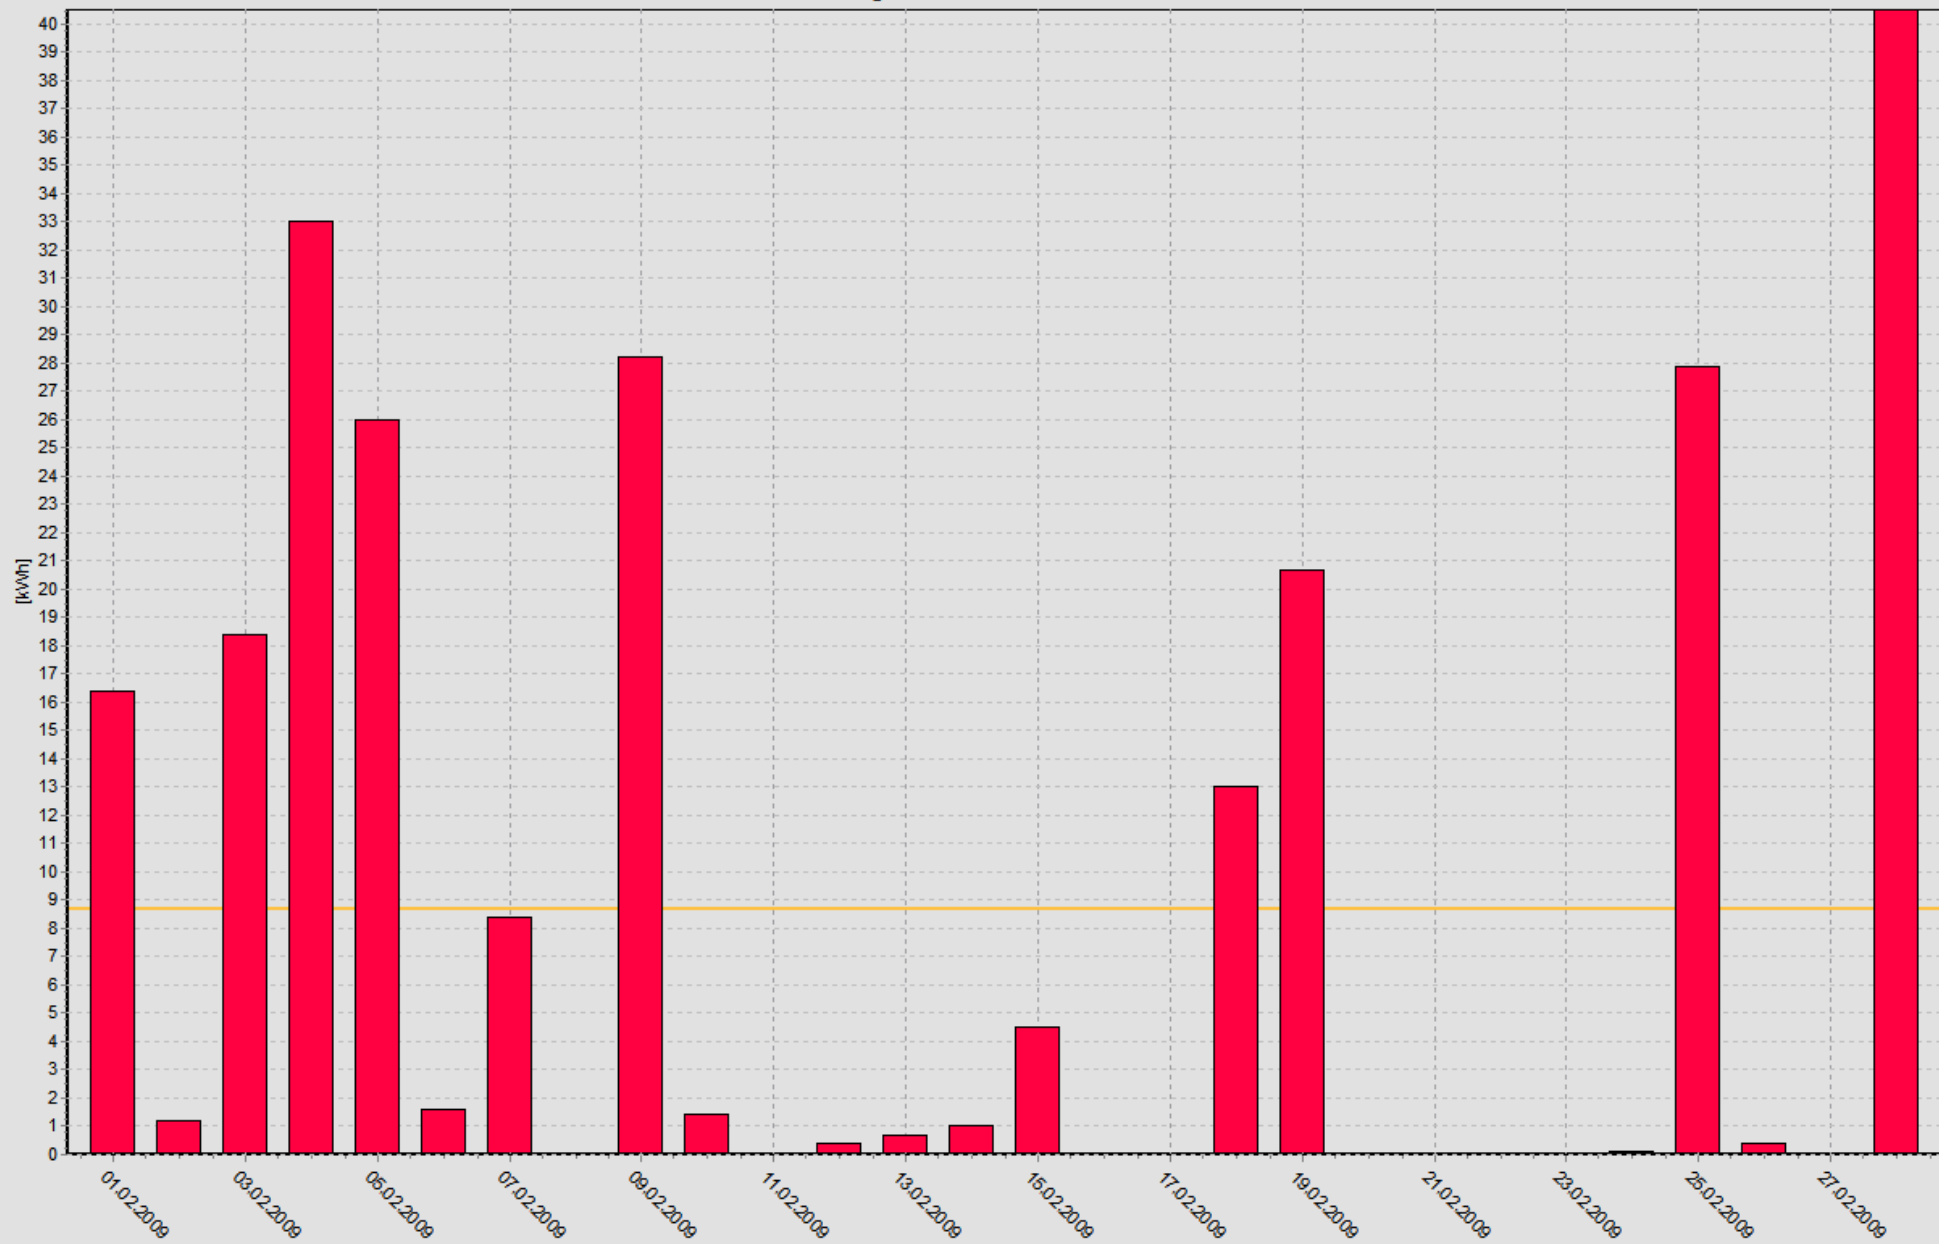

Ertrag 01.01.2009 - 31.01.2009

Summe: **318,5 kWh** Mittelwert: **10,3 kWh/d** Laufzeit: **75,1 h**

Ertrag 01.02.2009 - 28.02.2009

Summe: **243,8 kWh** Mittelwert: **8,7 kWh/d** Laufzeit: **56,3 h**

Ertrag 01.03.2009 - 31.03.2009

Summe: **340,1 kWh** Mittelwert: **11,0 kWh/d** Laufzeit: **87,9 h**

Ertrag 01.04.2009 - 30.04.2009

Summe: **1.161,8 kWh** Mittelwert: **38,7 kWh/d** Laufzeit: **211,6 h**

Ertrag 01.05.2009 - 31.05.2009

Summe: **959,3 kWh** Mittelwert: **30,9 kWh/d** Laufzeit: **193,1 h**

Ertrag 01.06.2009 - 30.06.2009

Summe: **686,2 kWh** Mittelwert: **22,9 kWh/d** Laufzeit: **138,5 h**

Ertrag 01.07.2009 - 31.07.2009

Summe: **720,7 kWh** Mittelwert: **23,2 kWh/d** Laufzeit: **144,5 h**

Ertrag 01.08.2009 - 31.08.2009

Summe: **793,6 kWh** Mittelwert: **25,6 kWh/d** Laufzeit: **153,5 h**

Ertrag 01.09.2009 - 30.09.2009

Summe: **670,4 kWh** Mittelwert: **22,3 kWh/d** Laufzeit: **113,5 h**

Ertrag 01.10.2009 - 31.10.2009

Summe: **428,5 kWh** Mittelwert: **13,8 kWh/d** Laufzeit: **82,5 h**