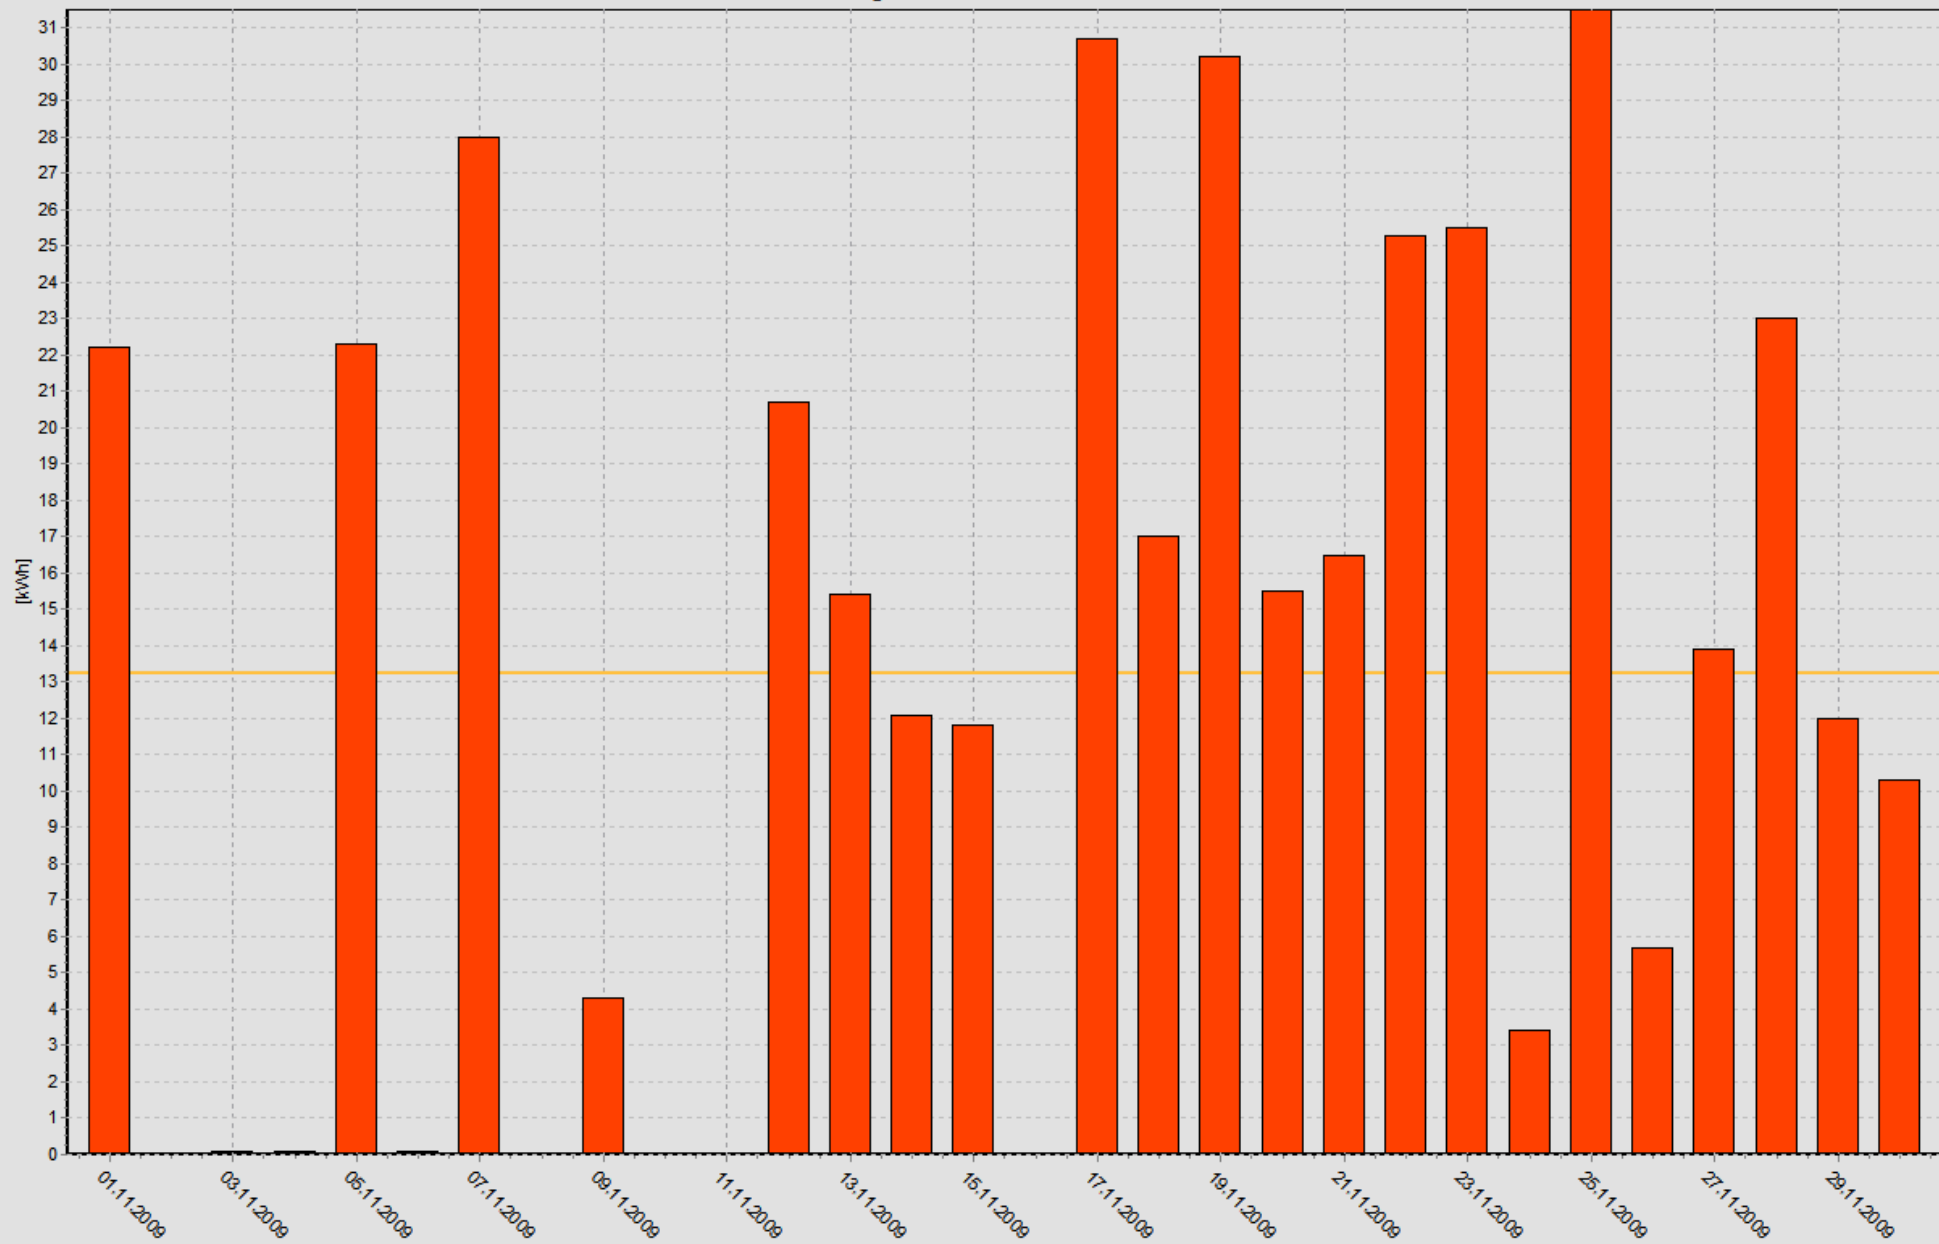

Summe: **340,1 kWh** Mittelwert: **11,0 kWh/d** Laufzeit: **87,9 h**

Ertrag 01.04.2009 - 30.04.2009

Summe: **1.161,8 kWh** Mittelwert: **38,7 kWh/d** Laufzeit: **211,6 h**

Ertrag 01.05.2009 - 31.05.2009

Summe: **959,3 kWh** Mittelwert: **30,9 kWh/d** Laufzeit: **193,1 h**

Ertrag 01.06.2009 - 30.06.2009

Summe: **686,2 kWh** Mittelwert: **22,9 kWh/d** Laufzeit: **138,5 h**

Ertrag 01.07.2009 - 31.07.2009

Summe: **720,7 kWh** Mittelwert: **23,2 kWh/d** Laufzeit: **144,5 h**

Ertrag 01.08.2009 - 31.08.2009

Summe: **793,6 kWh** Mittelwert: **25,6 kWh/d** Laufzeit: **153,5 h**

Ertrag 01.09.2009 - 30.09.2009

Summe: **670,4 kWh** Mittelwert: **22,3 kWh/d** Laufzeit: **113,5 h**

Ertrag 01.10.2009 - 31.10.2009

Summe: **428,5 kWh** Mittelwert: **13,8 kWh/d** Laufzeit: **82,5 h**

Ertrag 01.11.2009 - 30.11.2009

Summe: **397,6 kWh** Mittelwert: **13,3 kWh/d** Laufzeit: **89,3 h**

Ertrag 01.12.2009 - 31.12.2009

Summe: **171,6 kWh** Mittelwert: **5,5 kWh/d** Laufzeit: **44,6 h**

Monatssummen [x10] Jänner 2009 - Dezember 2009