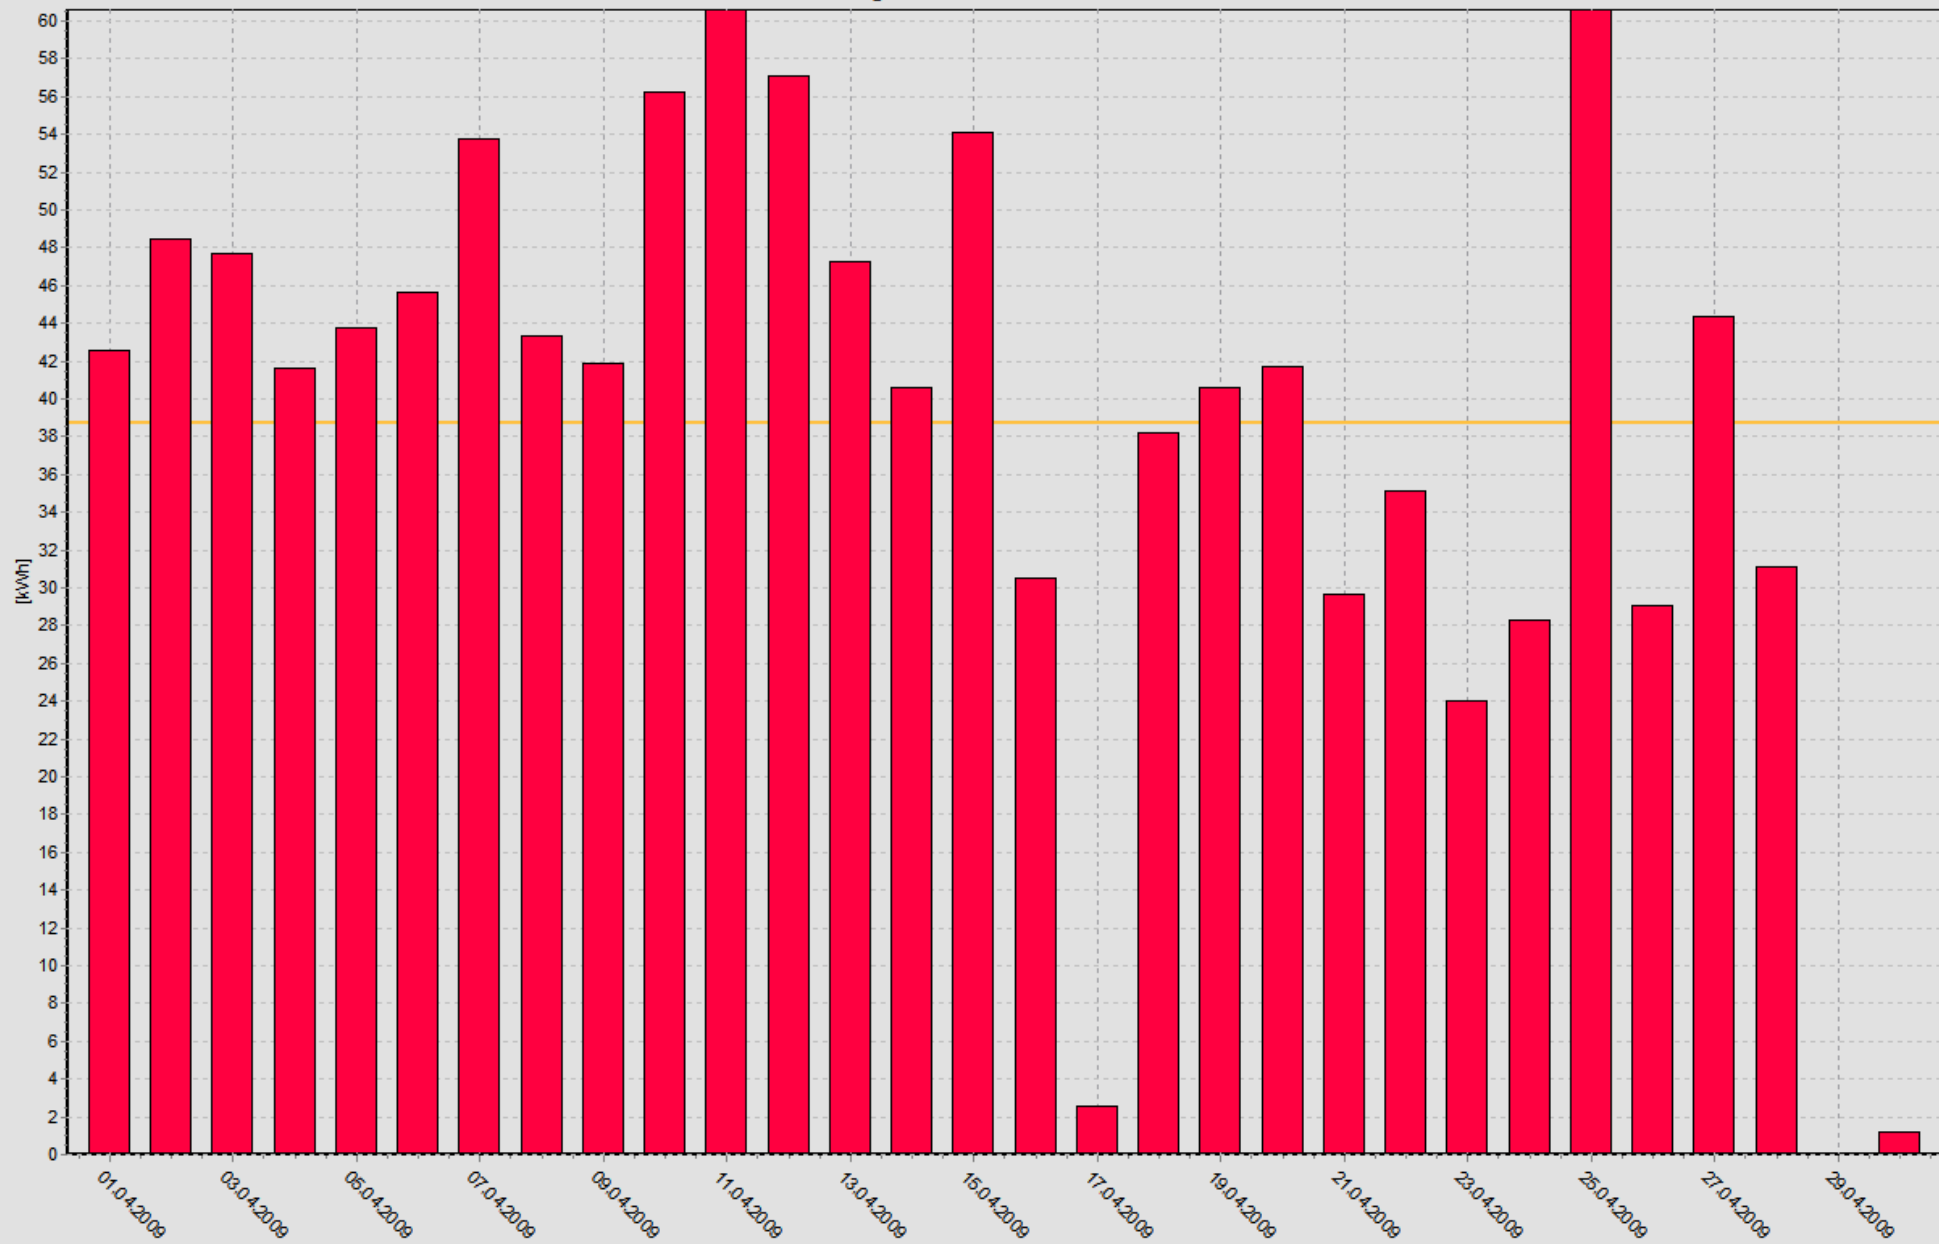

Ertrag 01.01.2009 - 31.01.2009

Summe: **318,5 kWh** Mittelwert: **10,3 kWh/d** Laufzeit: **75,1 h**

Ertrag 01.02.2009 - 28.02.2009

Summe: **243,8 kWh** Mittelwert: **8,7 kWh/d** Laufzeit: **56,3 h**

Ertrag 01.03.2009 - 31.03.2009

Summe: **340,1 kWh** Mittelwert: **11,0 kWh/d** Laufzeit: **87,9 h**

Ertrag 01.04.2009 - 30.04.2009

Summe: **1.161,8 kWh** Mittelwert: **38,7 kWh/d** Laufzeit: **211,6 h**

Ertrag 01.05.2009 - 31.05.2009

Summe: **959,3 kWh** Mittelwert: **30,9 kWh/d** Laufzeit: **193,1 h**

Ertrag 01.06.2009 - 30.06.2009

Summe: **686,2 kWh** Mittelwert: **22,9 kWh/d** Laufzeit: **138,5 h**

Ertrag 01.07.2009 - 31.07.2009

Summe: **720,7 kWh** Mittelwert: **23,2 kWh/d** Laufzeit: **144,5 h**

Ertrag 01.08.2009 - 31.08.2009

Summe: **793,6 kWh** Mittelwert: **25,6 kWh/d** Laufzeit: **153,5 h**

Ertrag 01.09.2009 - 30.09.2009

Summe: **670,4 kWh** Mittelwert: **22,3 kWh/d** Laufzeit: **113,5 h**

Ertrag 01.10.2009 - 31.10.2009

Summe: **428,5 kWh** Mittelwert: **13,8 kWh/d** Laufzeit: **82,5 h**