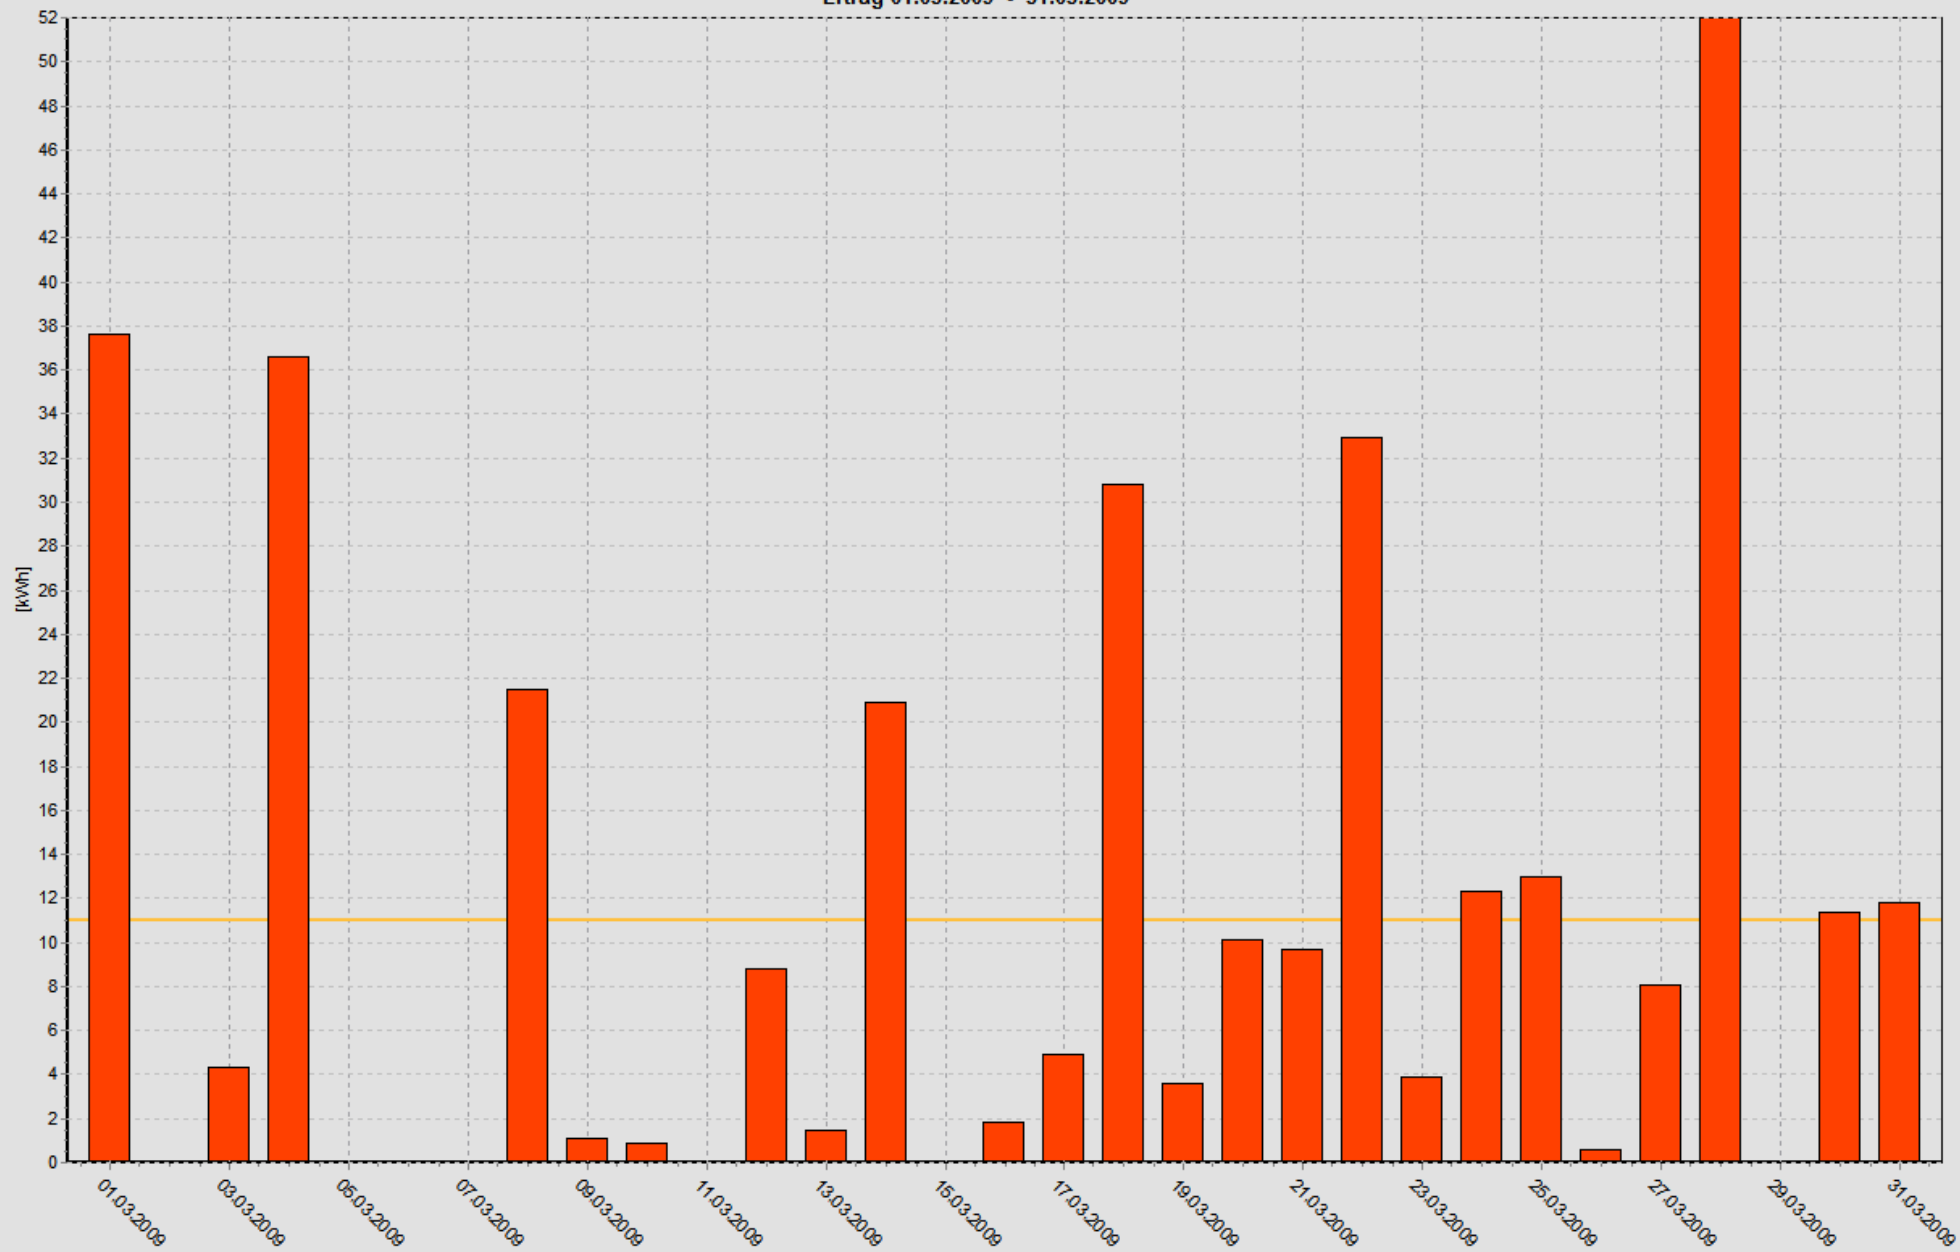

Ertrag 01.01.2009 - 31.01.2009

Summe: **318,5 kWh** Mittelwert: **10,3 kWh/d** Laufzeit: **75,1 h**

Ertrag 01.02.2009 - 28.02.2009

Summe: **243,8 kWh** Mittelwert: **8,7 kWh/d** Laufzeit: **56,3 h**

Ertrag 01.03.2009 - 31.03.2009

Summe: **340,1 kWh** Mittelwert: **11,0 kWh/d** Laufzeit: **87,9 h**

Ertrag 01.04.2009 - 30.04.2009

Summe: **1.161,8 kWh** Mittelwert: **38,7 kWh/d** Laufzeit: **211,6 h**

Ertrag 01.05.2009 - 31.05.2009

Summe: **959,3 kWh** Mittelwert: **30,9 kWh/d** Laufzeit: **193,1 h**

Ertrag 01.06.2009 - 30.06.2009

Summe: **686,2 kWh** Mittelwert: **22,9 kWh/d** Laufzeit: **138,5 h**

Ertrag 01.07.2009 - 31.07.2009

Summe: **720,7 kWh** Mittelwert: **23,2 kWh/d** Laufzeit: **144,5 h**

Ertrag 01.08.2009 - 31.08.2009

Summe: **793,6 kWh** Mittelwert: **25,6 kWh/d** Laufzeit: **153,5 h**

Ertrag 01.09.2009 - 30.09.2009

Summe: **670,4 kWh** Mittelwert: **22,3 kWh/d** Laufzeit: **113,5 h**

Ertrag 01.10.2009 - 31.10.2009

Summe: **428,5 kWh** Mittelwert: **13,8 kWh/d** Laufzeit: **82,5 h**