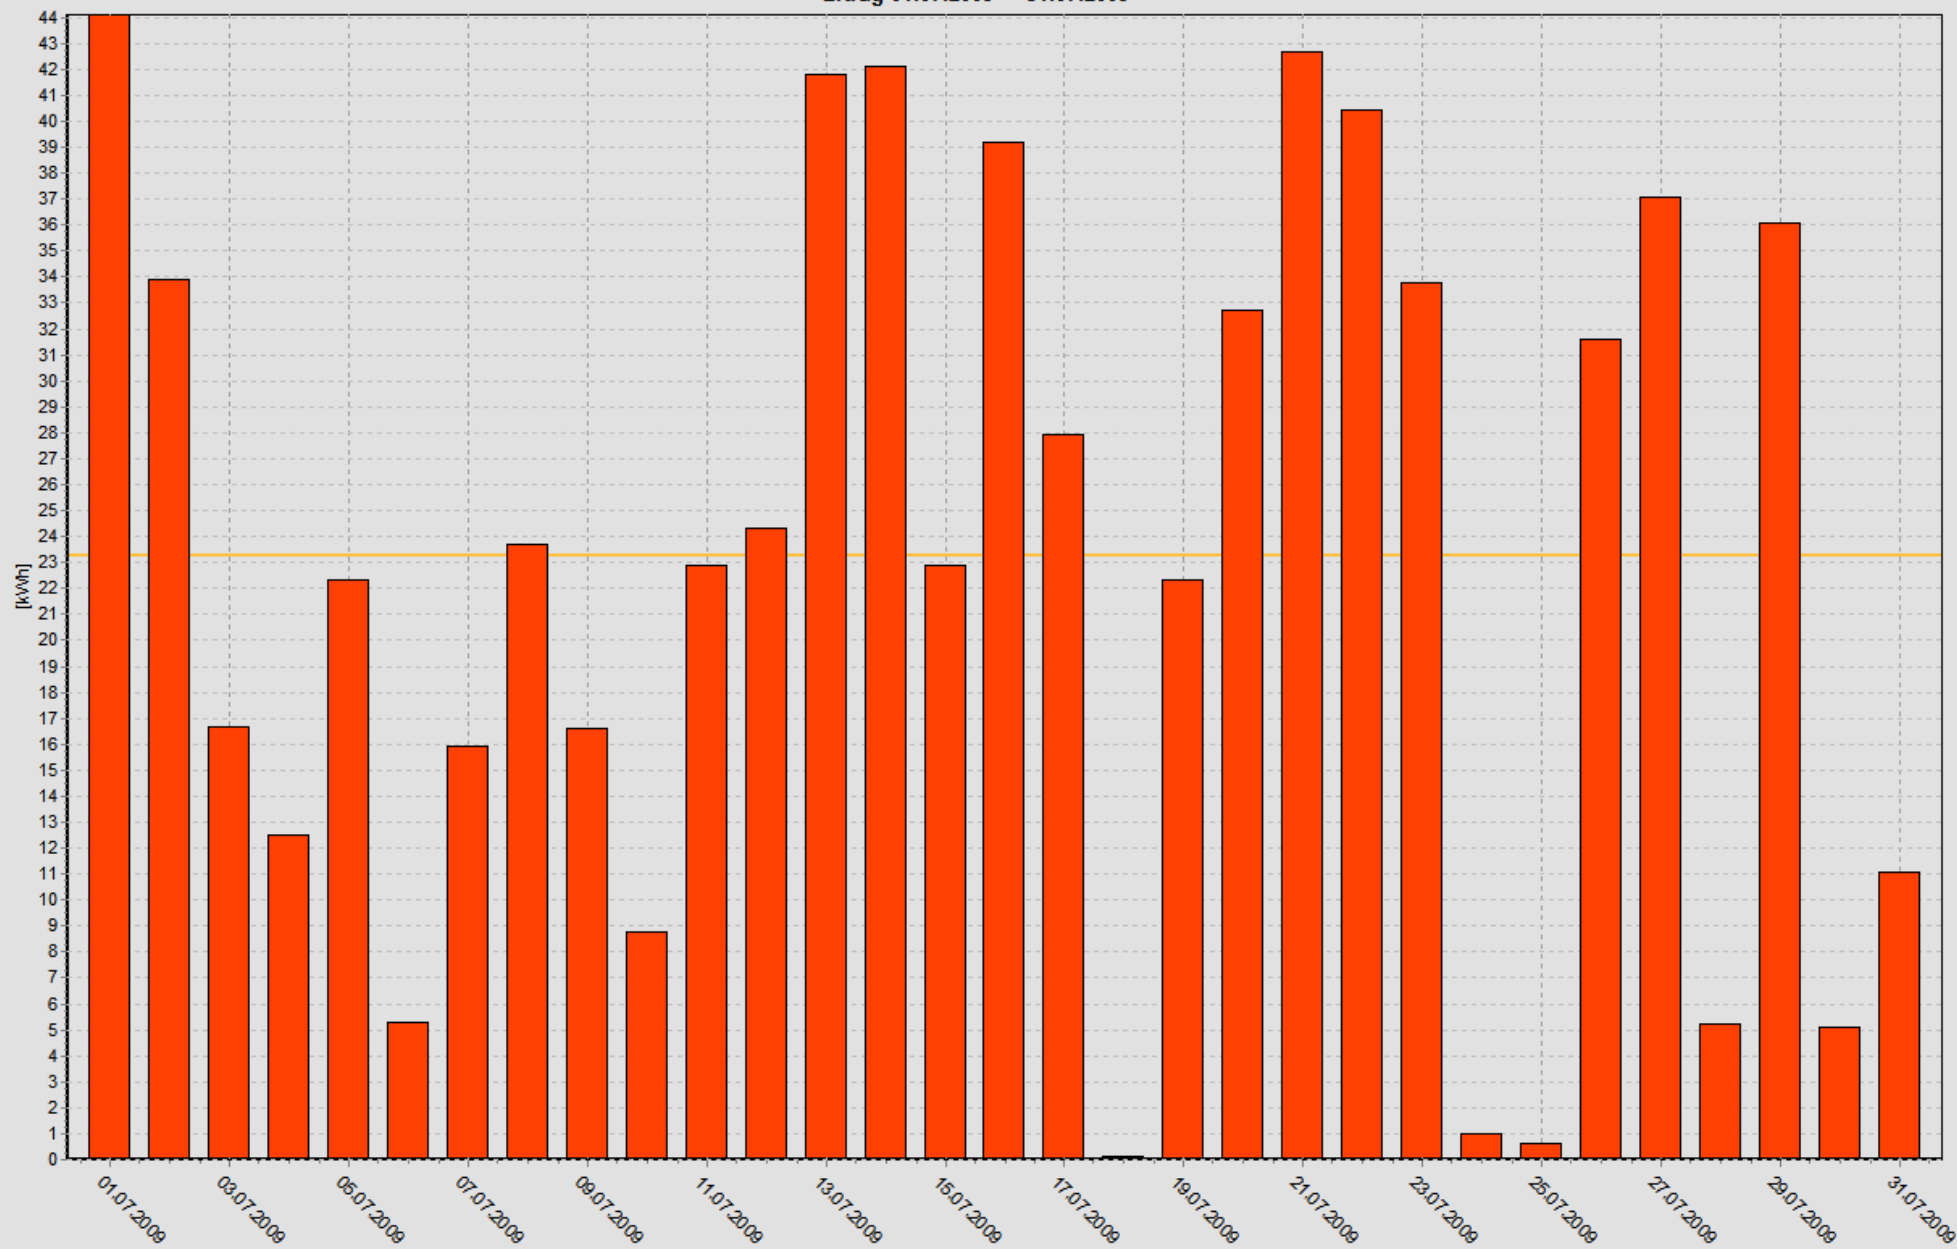

Ertrag 01.01.2009 - 31.01.2009

Summe: **318,5 kWh** Mittelwert: **10,3 kWh/d** Laufzeit: **75,1 h**

Ertrag 01.02.2009 - 28.02.2009

Summe: **243,8 kWh** Mittelwert: **8,7 kWh/d** Laufzeit: **56,3 h**

Ertrag 01.03.2009 - 31.03.2009

Summe: **340,1 kWh** Mittelwert: **11,0 kWh/d** Laufzeit: **87,9 h**

Ertrag 01.04.2009 - 30.04.2009

Summe: **1.161,8 kWh** Mittelwert: **38,7 kWh/d** Laufzeit: **211,6 h**

Ertrag 01.05.2009 - 31.05.2009

Summe: **959,3 kWh** Mittelwert: **30,9 kWh/d** Laufzeit: **193,1 h**

Ertrag 01.06.2009 - 30.06.2009

Summe: **686,2 kWh** Mittelwert: **22,9 kWh/d** Laufzeit: **138,5 h**

Ertrag 01.07.2009 - 31.07.2009

Summe: **720,7 kWh** Mittelwert: **23,2 kWh/d** Laufzeit: **144,5 h**

Ertrag 01.08.2009 - 31.08.2009

Summe: **793,6 kWh** Mittelwert: **25,6 kWh/d** Laufzeit: **153,5 h**

Ertrag 01.09.2009 - 30.09.2009

Summe: **670,4 kWh** Mittelwert: **22,3 kWh/d** Laufzeit: **113,5 h**

Ertrag 01.10.2009 - 31.10.2009

Summe: **428,5 kWh** Mittelwert: **13,8 kWh/d** Laufzeit: **82,5 h**