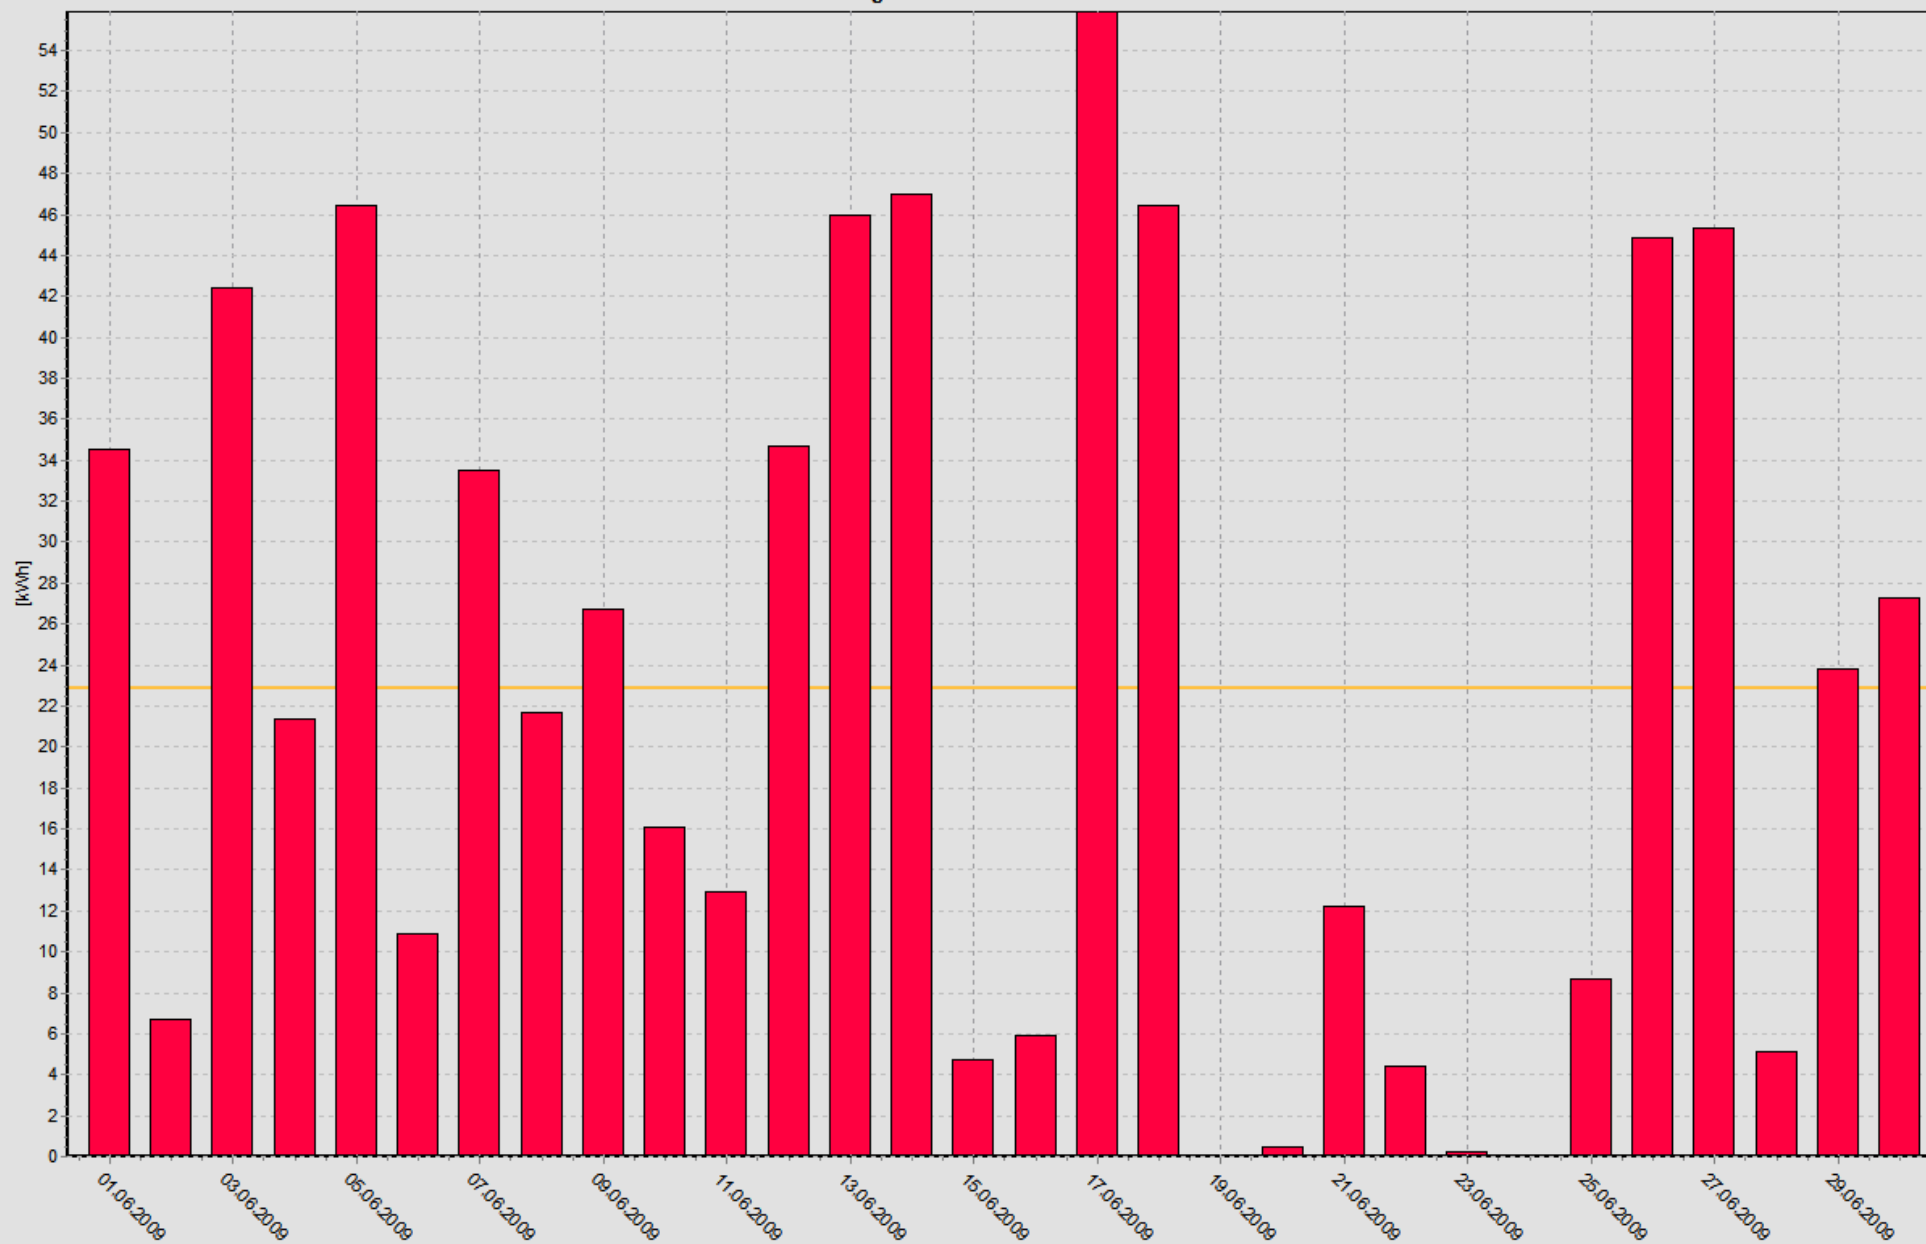

Ertrag 01.01.2009 - 31.01.2009

Summe: **318,5 kWh** Mittelwert: **10,3 kWh/d** Laufzeit: **75,1 h**

Ertrag 01.02.2009 - 28.02.2009

Summe: **243,8 kWh** Mittelwert: **8,7 kWh/d** Laufzeit: **56,3 h**

Ertrag 01.03.2009 - 31.03.2009

Summe: **340,1 kWh** Mittelwert: **11,0 kWh/d** Laufzeit: **87,9 h**

Ertrag 01.04.2009 - 30.04.2009

Summe: **1.161,8 kWh** Mittelwert: **38,7 kWh/d** Laufzeit: **211,6 h**

Ertrag 01.05.2009 - 31.05.2009

Summe: **959,3 kWh** Mittelwert: **30,9 kWh/d** Laufzeit: **193,1 h**

Ertrag 01.06.2009 - 30.06.2009

Summe: **686,2 kWh** Mittelwert: **22,9 kWh/d** Laufzeit: **138,5 h**

Ertrag 01.07.2009 - 31.07.2009

Summe: **720,7 kWh** Mittelwert: **23,2 kWh/d** Laufzeit: **144,5 h**

Ertrag 01.08.2009 - 31.08.2009

Summe: **793,6 kWh** Mittelwert: **25,6 kWh/d** Laufzeit: **153,5 h**

Ertrag 01.09.2009 - 30.09.2009

Summe: **670,4 kWh** Mittelwert: **22,3 kWh/d** Laufzeit: **113,5 h**

Ertrag 01.10.2009 - 31.10.2009

Summe: **428,5 kWh** Mittelwert: **13,8 kWh/d** Laufzeit: **82,5 h**