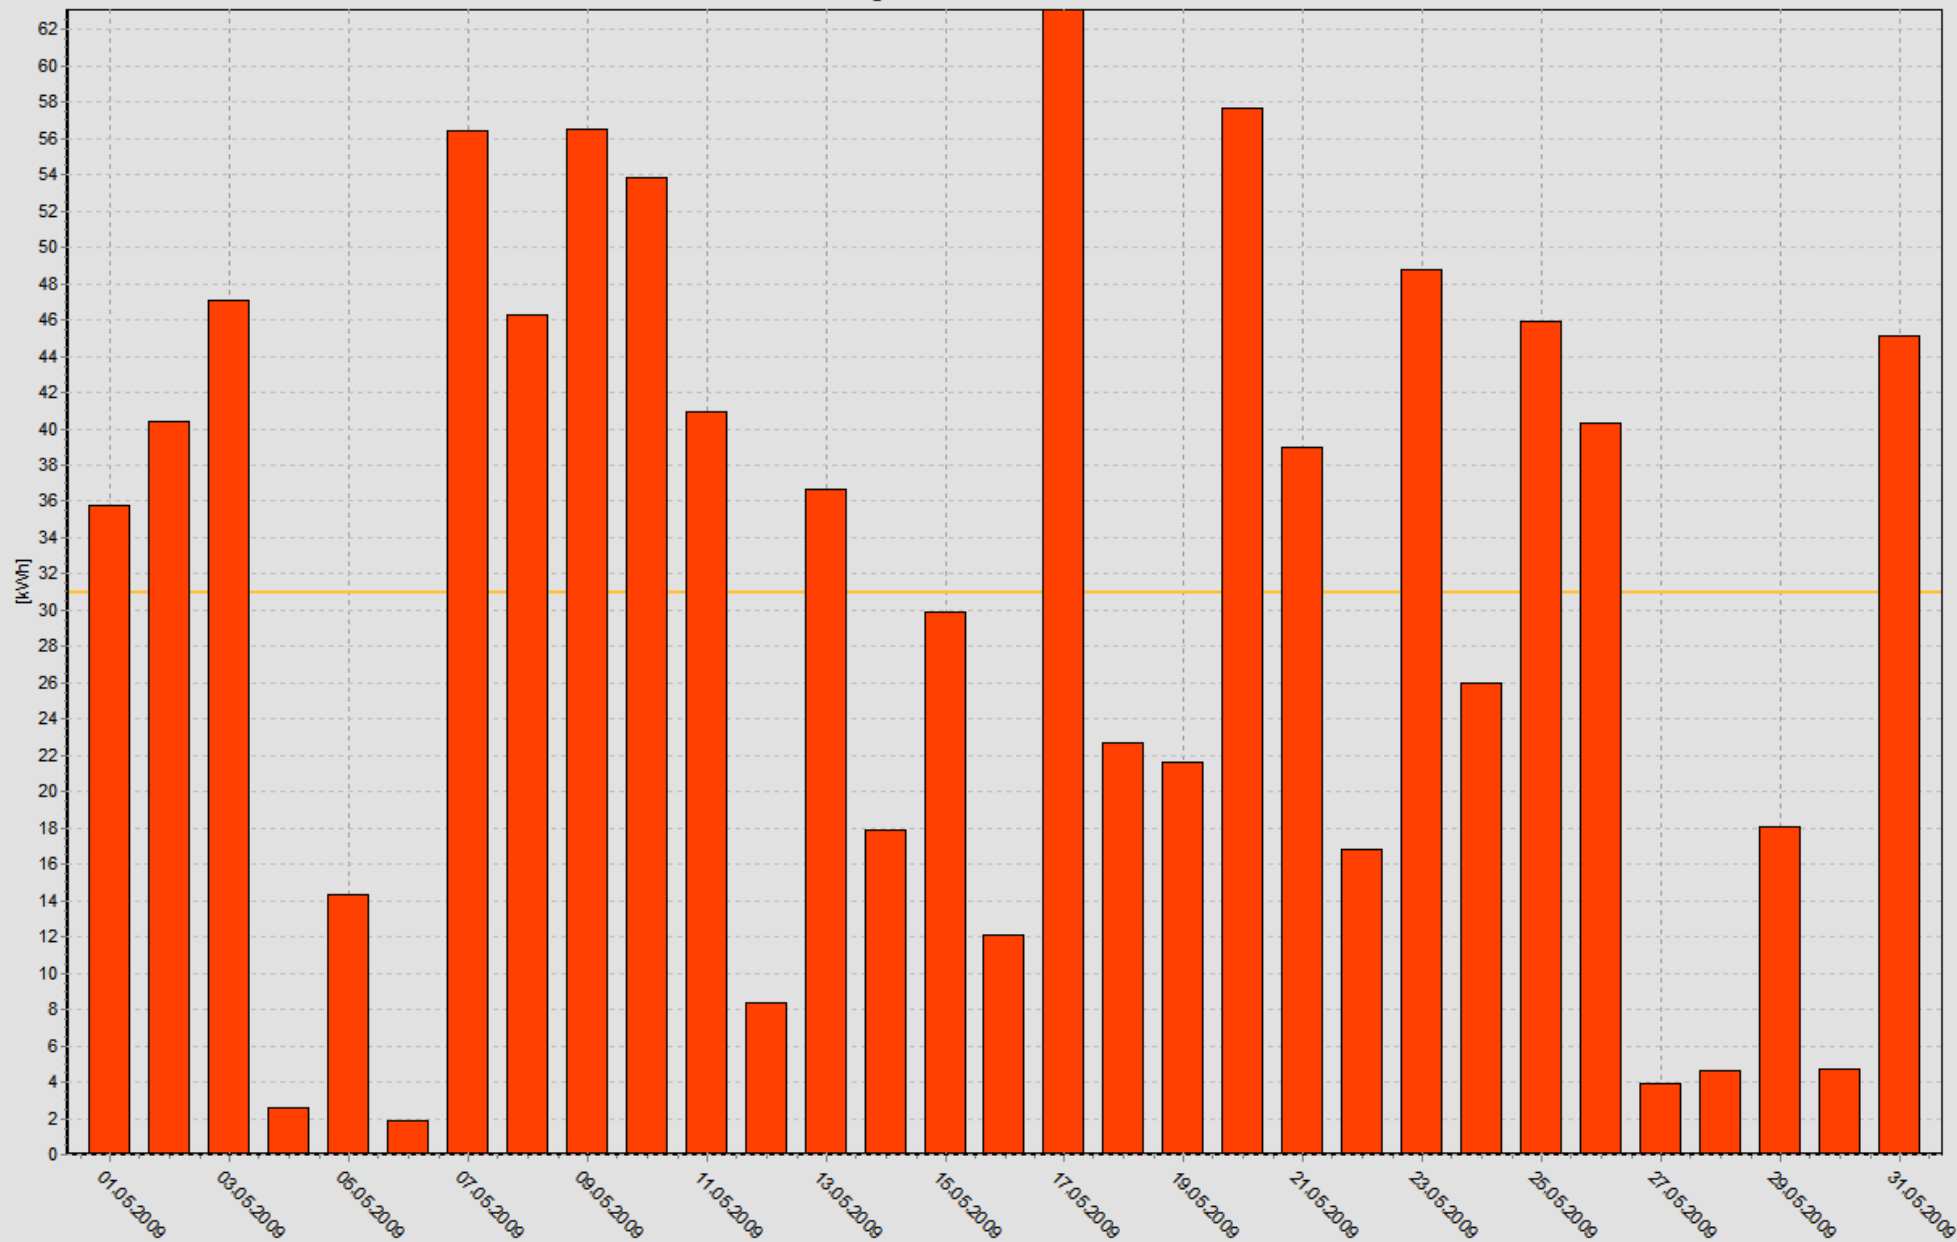

Ertrag 01.01.2009 - 31.01.2009

Summe: **318,5 kWh** Mittelwert: **10,3 kWh/d** Laufzeit: **75,1 h**

Ertrag 01.02.2009 - 28.02.2009

Summe: **243,8 kWh** Mittelwert: **8,7 kWh/d** Laufzeit: **56,3 h**

Ertrag 01.03.2009 - 31.03.2009

Summe: **340,1 kWh** Mittelwert: **11,0 kWh/d** Laufzeit: **87,9 h**

Ertrag 01.04.2009 - 30.04.2009

Summe: **1.161,8 kWh** Mittelwert: **38,7 kWh/d** Laufzeit: **211,6 h**

Ertrag 01.05.2009 - 31.05.2009

Summe: **959,3 kWh** Mittelwert: **30,9 kWh/d** Laufzeit: **193,1 h**

Ertrag 01.06.2009 - 30.06.2009

Summe: **686,2 kWh** Mittelwert: **22,9 kWh/d** Laufzeit: **138,5 h**

Ertrag 01.07.2009 - 31.07.2009

Summe: **720,7 kWh** Mittelwert: **23,2 kWh/d** Laufzeit: **144,5 h**

Ertrag 01.08.2009 - 31.08.2009

Summe: **793,6 kWh** Mittelwert: **25,6 kWh/d** Laufzeit: **153,5 h**

Ertrag 01.09.2009 - 30.09.2009

Summe: **670,4 kWh** Mittelwert: **22,3 kWh/d** Laufzeit: **113,5 h**

Ertrag 01.10.2009 - 31.10.2009

Summe: **428,5 kWh** Mittelwert: **13,8 kWh/d** Laufzeit: **82,5 h**