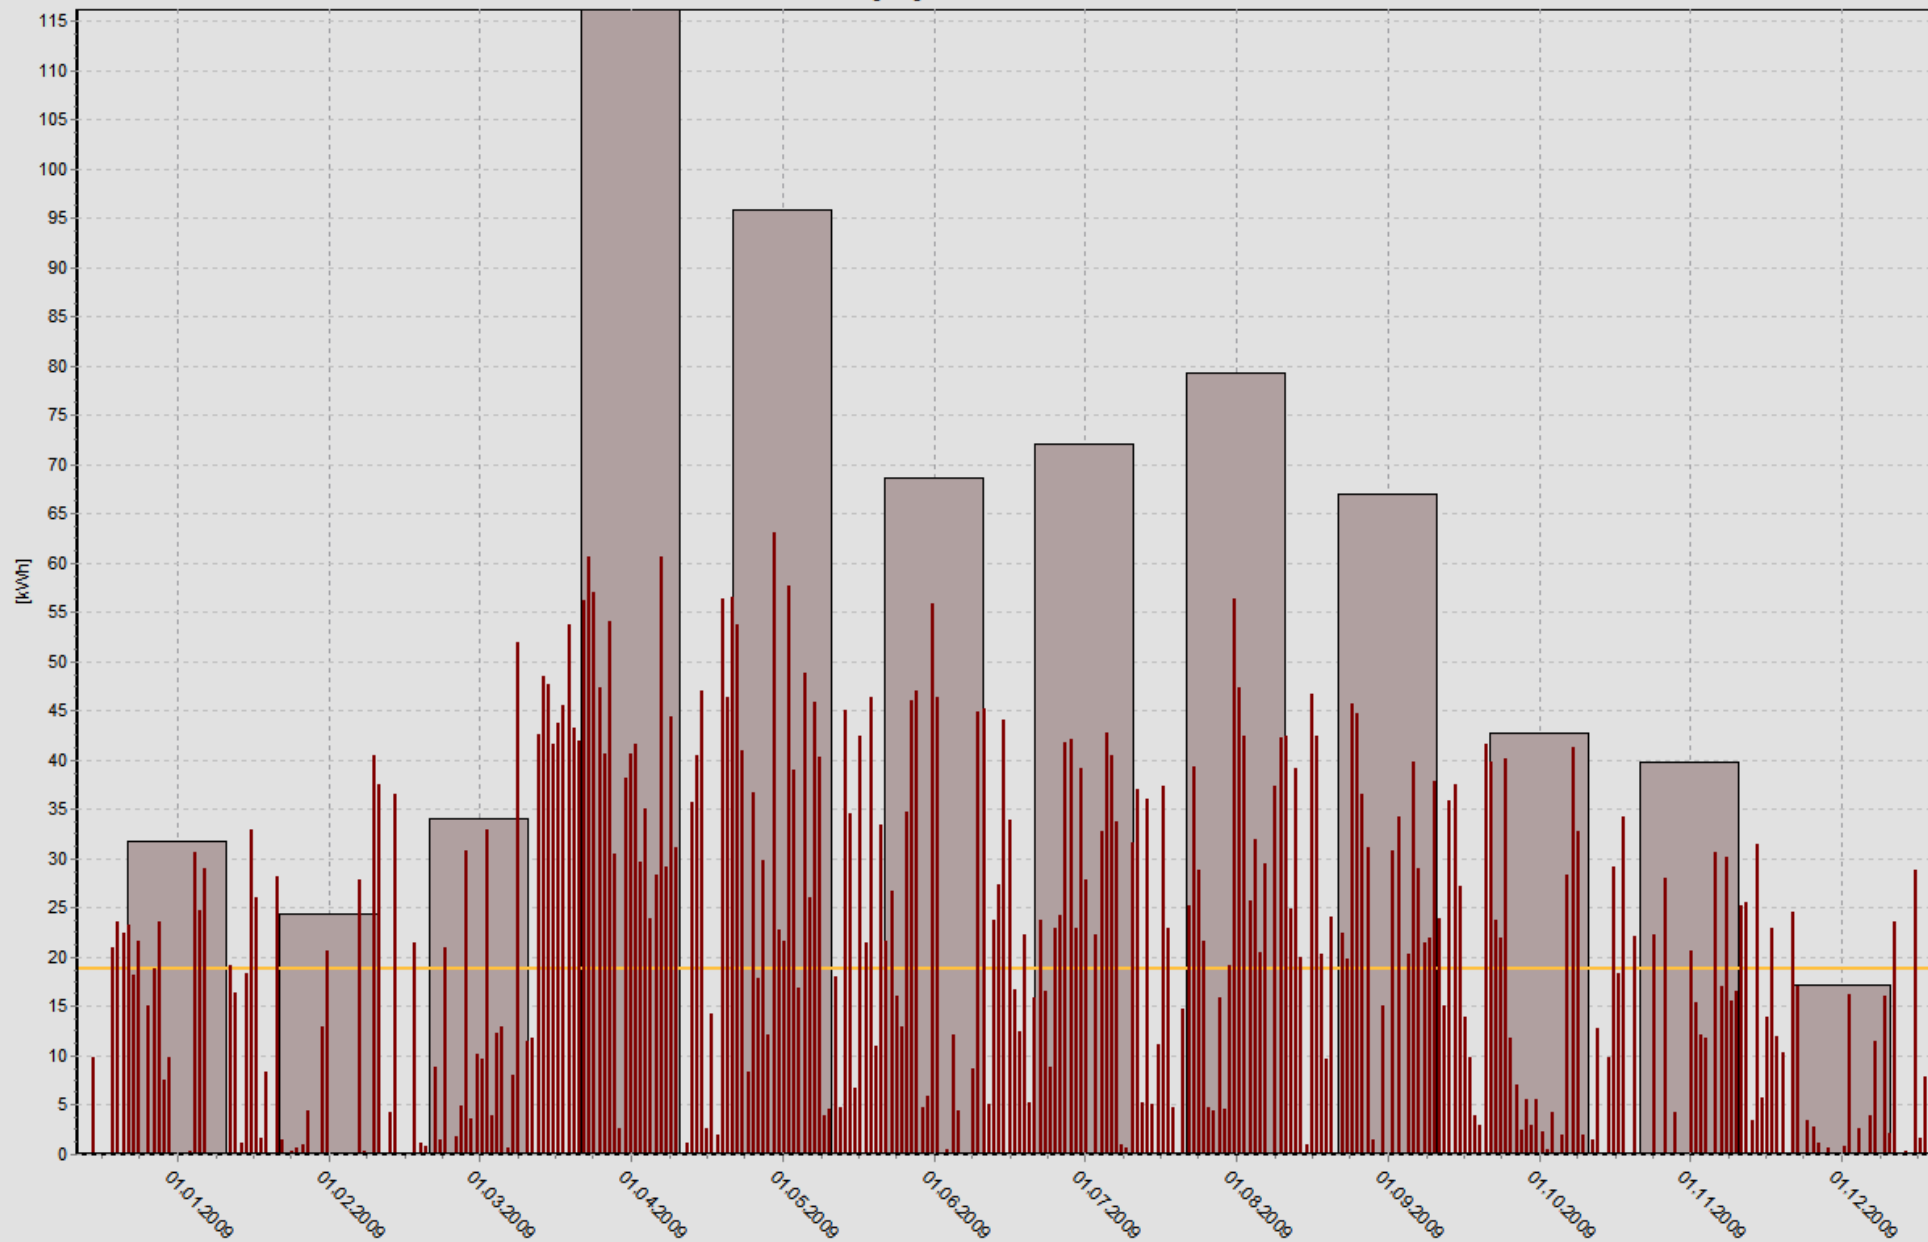

Summe: **340,1 kWh** Mittelwert: **11,0 kWh/d** Laufzeit: **87,9 h**

Ertrag 01.04.2009 - 30.04.2009

Summe: **1.161,8 kWh** Mittelwert: **38,7 kWh/d** Laufzeit: **211,6 h**

Ertrag 01.05.2009 - 31.05.2009

Summe: **959,3 kWh** Mittelwert: **30,9 kWh/d** Laufzeit: **193,1 h**

Ertrag 01.06.2009 - 30.06.2009

Summe: **686,2 kWh** Mittelwert: **22,9 kWh/d** Laufzeit: **138,5 h**

Ertrag 01.07.2009 - 31.07.2009

Summe: **720,7 kWh** Mittelwert: **23,2 kWh/d** Laufzeit: **144,5 h**

Ertrag 01.08.2009 - 31.08.2009

Summe: **793,6 kWh** Mittelwert: **25,6 kWh/d** Laufzeit: **153,5 h**

Ertrag 01.09.2009 - 30.09.2009

Summe: **670,4 kWh** Mittelwert: **22,3 kWh/d** Laufzeit: **113,5 h**

Ertrag 01.10.2009 - 31.10.2009

Summe: **428,5 kWh** Mittelwert: **13,8 kWh/d** Laufzeit: **82,5 h**

Ertrag 01.11.2009 - 30.11.2009

Summe: **397,6 kWh** Mittelwert: **13,3 kWh/d** Laufzeit: **89,3 h**

Ertrag 01.12.2009 - 31.12.2009

Summe: **171,6 kWh** Mittelwert: **5,5 kWh/d** Laufzeit: **44,6 h**

Monatssummen [x10] Jänner 2009 - Dezember 2009